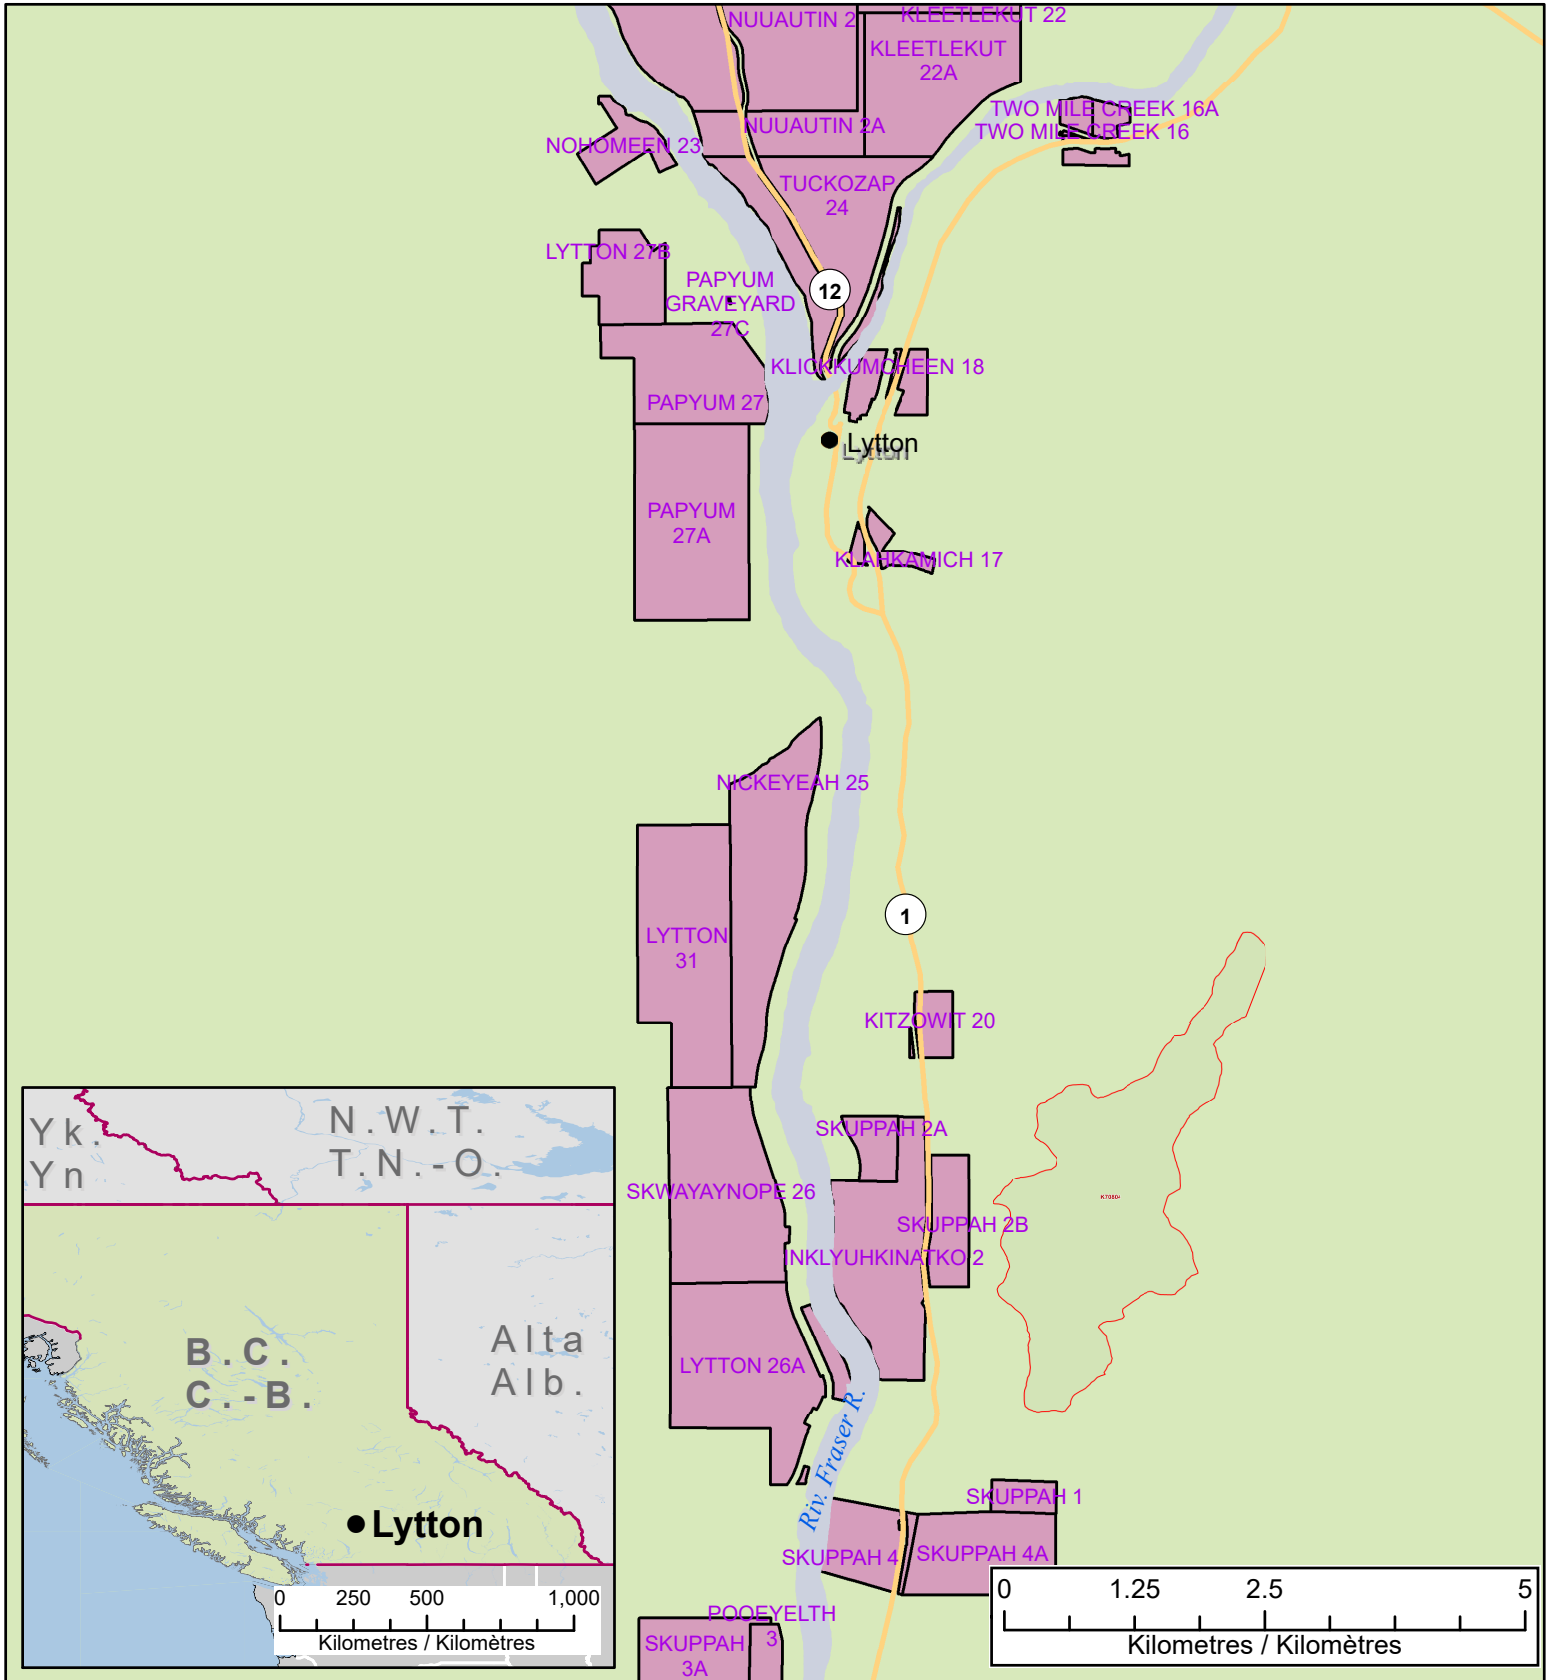

**01802-21**  
**Fire K70804 near Lytton, BC**  
**Incendie K70804 à proximité de Lytton en C.-B.**

Current as of / Mis à jour:  
 21 June / juin 2021  
 08:00 EDT / HAE

- City / Ville
- Highway / Autoroute
- 🔴 Fire Perimeter / Contour d'incendie
- 🟪 Aboriginal Boundaries / Limites autochtones