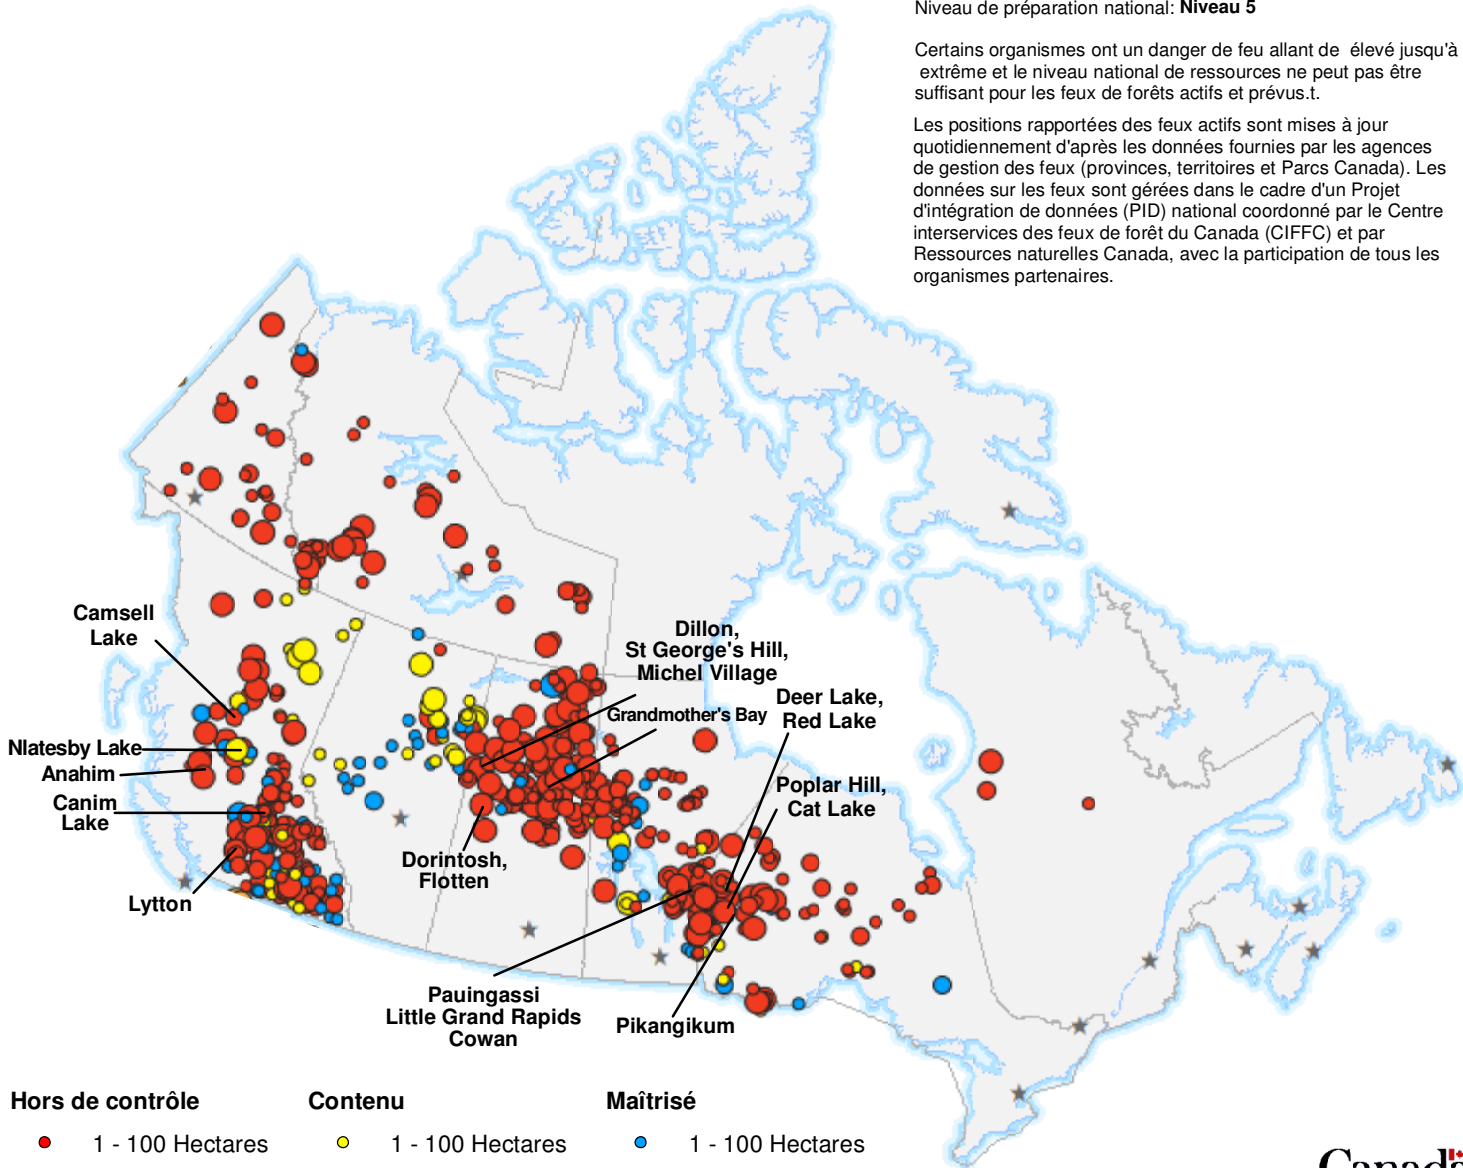

19 juillet 2021

Centre Interservices des Feux de Forêt du Canada

Niveau de préparation national: **Niveau 5**

Certains organismes ont un danger de feu allant de élevé jusqu'à extrême et le niveau national de ressources ne peut pas être suffisant pour les feux de forêts actifs et prévus.

Les positions rapportées des feux actifs sont mises à jour quotidiennement d'après les données fournies par les agences de gestion des feux (provinces, territoires et Parcs Canada). Les données sur les feux sont gérées dans le cadre d'un Projet d'intégration de données (PID) national coordonné par le Centre interservices des feux de forêt du Canada (CIFFC) et par Ressources naturelles Canada, avec la participation de tous les organismes partenaires.

Hors de contrôle

- 1 - 100 Hectares
- 100 - 999 Hectares
- > 1000 Hectares

Contenu

- 1 - 100 Hectares
- 100 - 999 Hectares
- > 1000 Hectares

Maîtrisé

- 1 - 100 Hectares
- 100 - 999 Hectares
- > 1000 Hectares