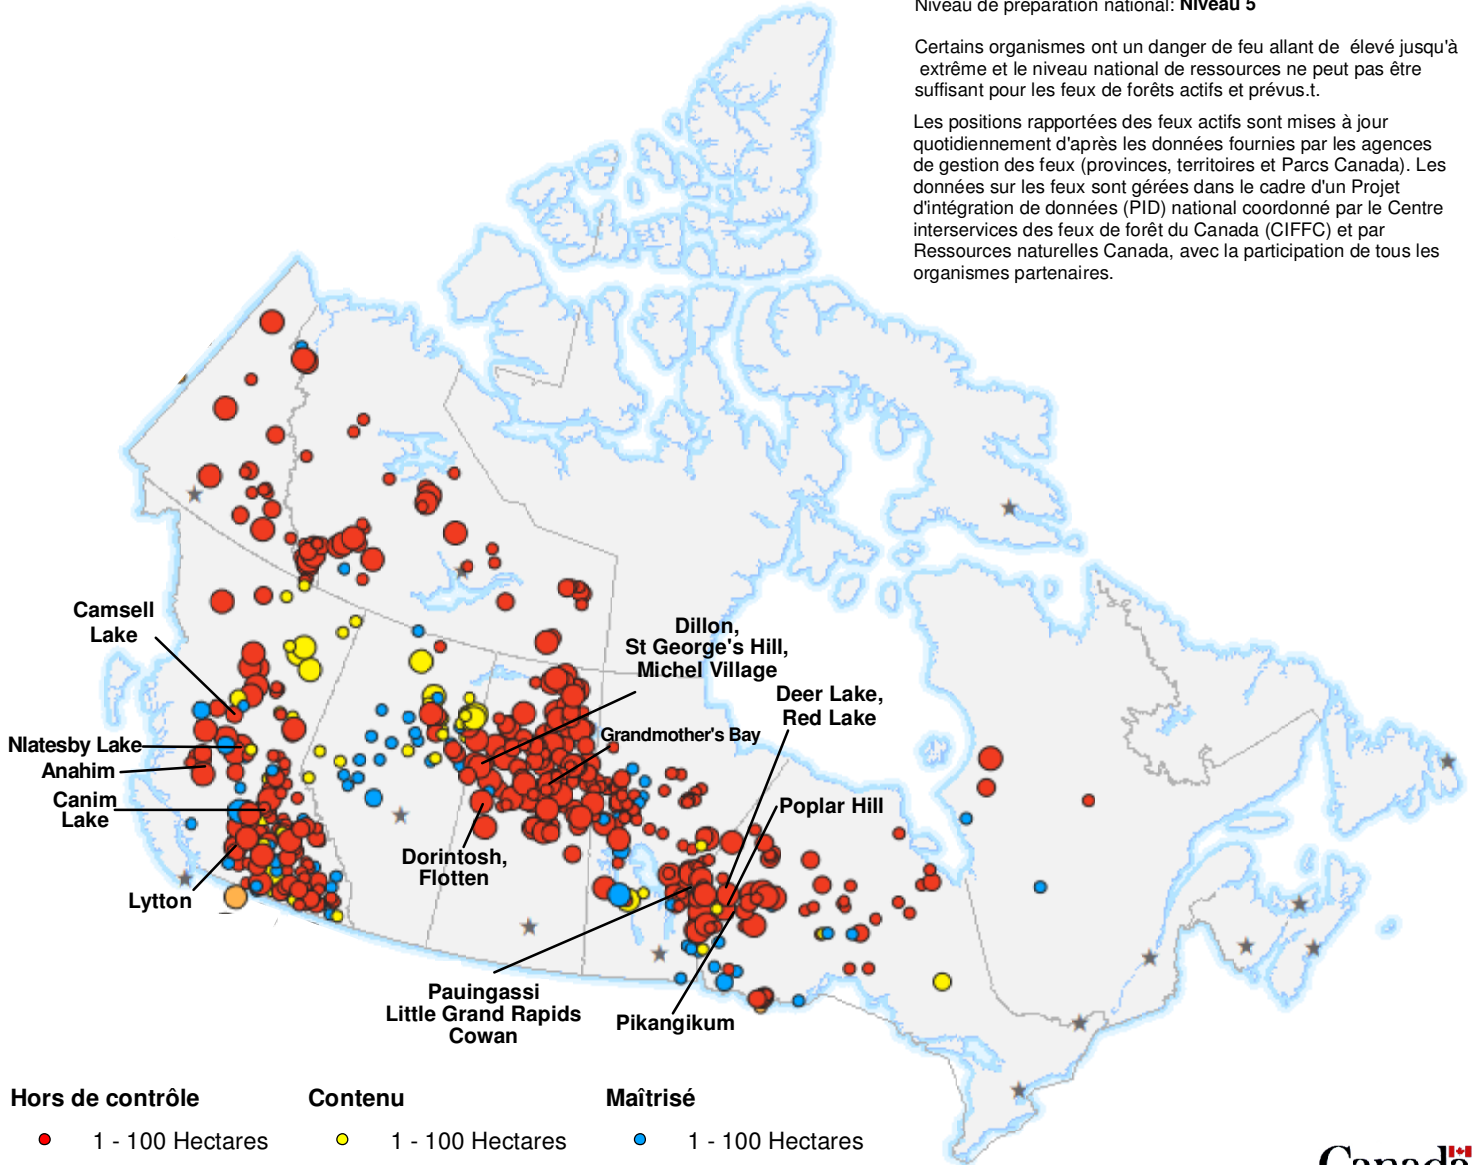

17 juillet 2021

Centre Interservices des Feux de Forêt du Canada

Niveau de préparation national: **Niveau 5**

Certains organismes ont un danger de feu allant de élevé jusqu'à extrême et le niveau national de ressources ne peut pas être suffisant pour les feux de forêts actifs et prévus.

Les positions rapportées des feux actifs sont mises à jour quotidiennement d'après les données fournies par les agences de gestion des feux (provinces, territoires et Parcs Canada). Les données sur les feux sont gérées dans le cadre d'un Projet d'intégration de données (PID) national coordonné par le Centre interservices des feux de forêt du Canada (CIFFC) et par Ressources naturelles Canada, avec la participation de tous les organismes partenaires.

**Hors de contrôle**

- 1 - 100 Hectares
- 100 - 999 Hectares
- > 1000 Hectares

**Contenu**

- 1 - 100 Hectares
- 100 - 999 Hectares
- > 1000 Hectares

**Maîtrisé**

- 1 - 100 Hectares
- 100 - 999 Hectares
- > 1000 Hectares