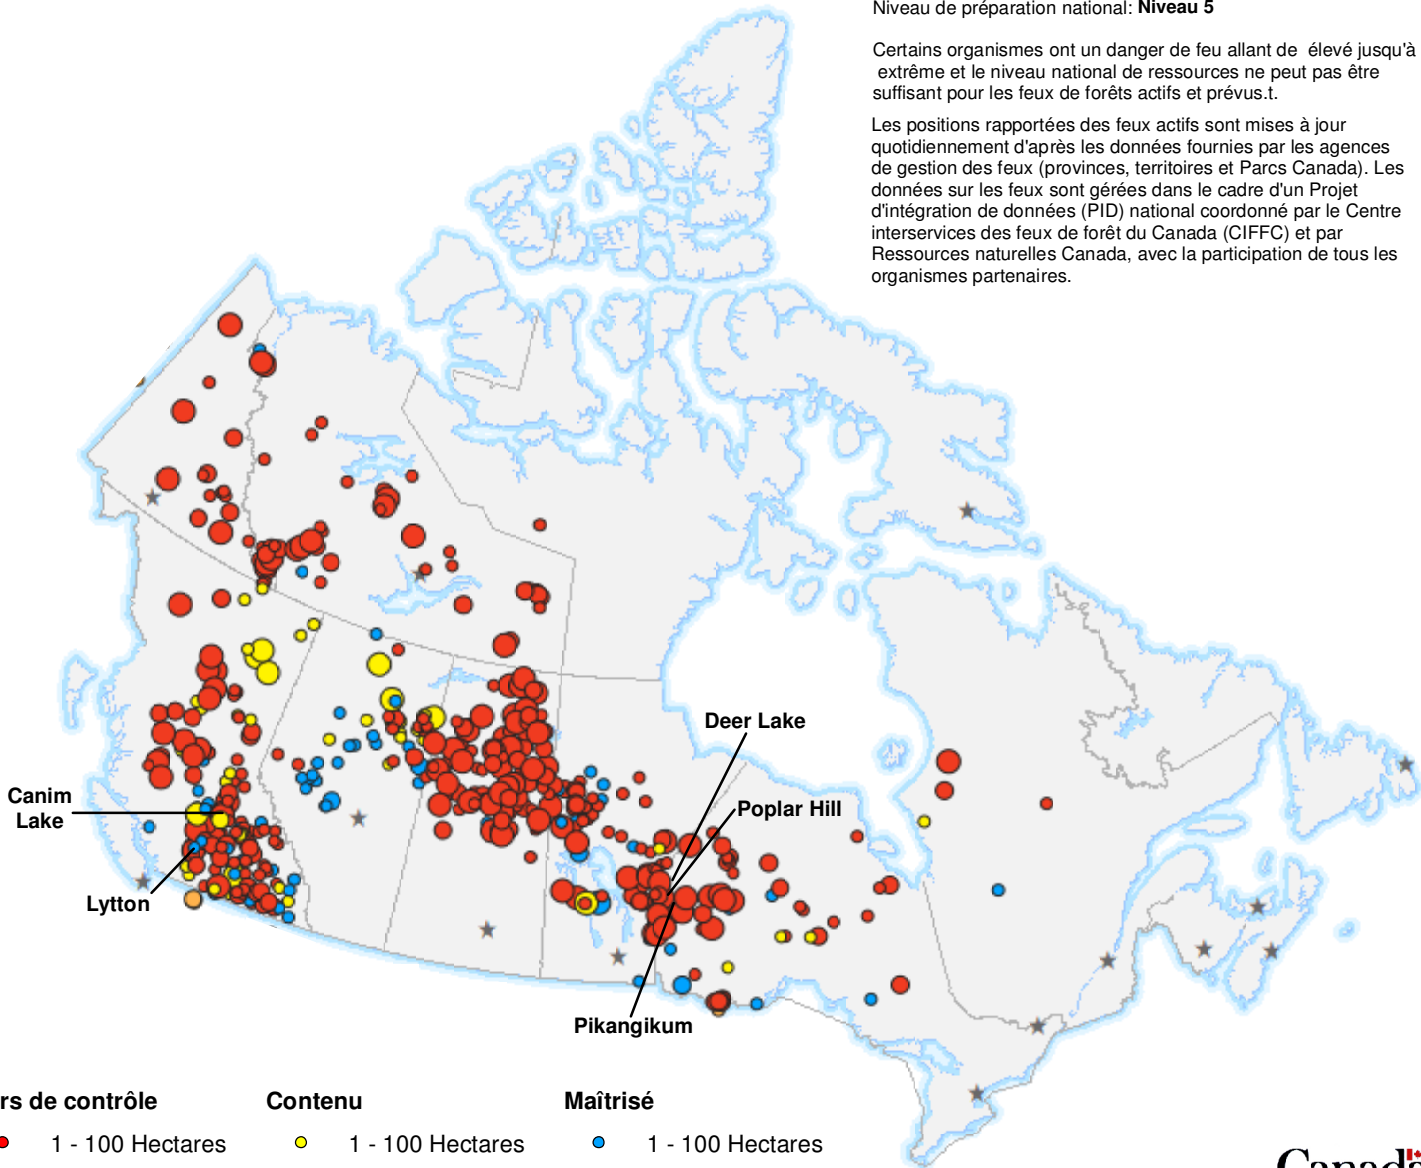

15 juillet 2021

Centre Interservices des Feux de Forêt du Canada

Niveau de préparation national: **Niveau 5**

Certains organismes ont un danger de feu allant de élevé jusqu'à extrême et le niveau national de ressources ne peut pas être suffisant pour les feux de forêts actifs et prévus.

Les positions rapportées des feux actifs sont mises à jour quotidiennement d'après les données fournies par les agences de gestion des feux (provinces, territoires et Parcs Canada). Les données sur les feux sont gérées dans le cadre d'un Projet d'intégration de données (PID) national coordonné par le Centre interservices des feux de forêt du Canada (CIFFC) et par Ressources naturelles Canada, avec la participation de tous les organismes partenaires.

Hors de contrôle

- 1 - 100 Hectares
- 100 - 999 Hectares
- > 1000 Hectares

Contenu

- 1 - 100 Hectares
- 100 - 999 Hectares
- > 1000 Hectares

Maîtrisé

- 1 - 100 Hectares
- 100 - 999 Hectares
- > 1000 Hectares