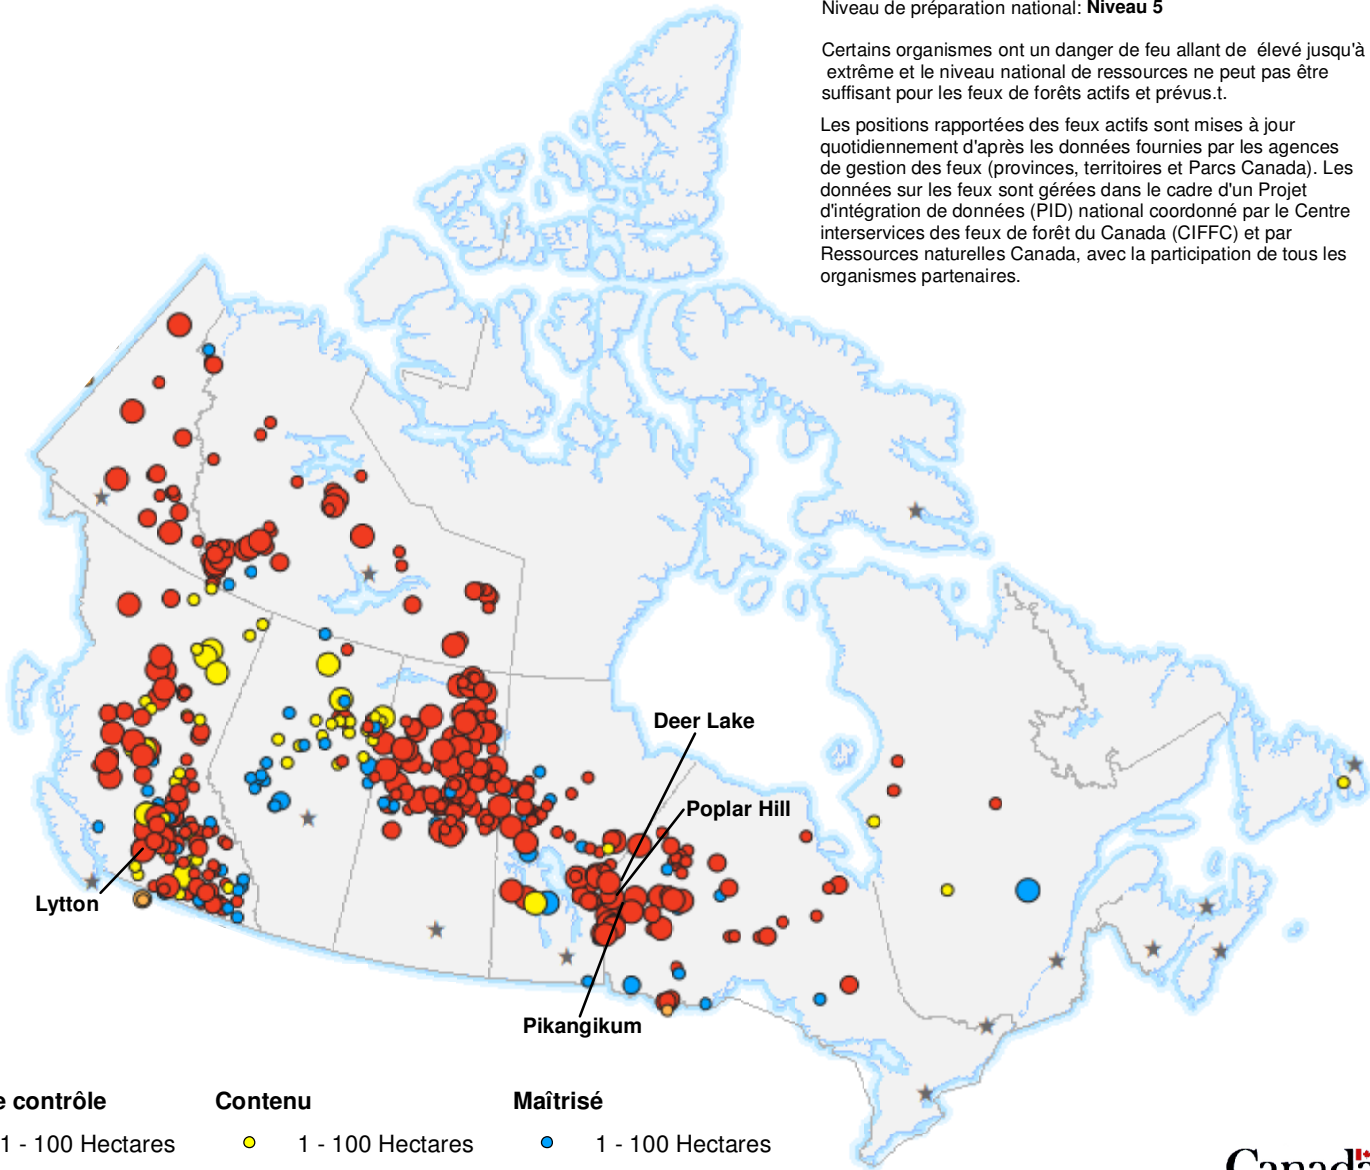

14 juillet 2021

Centre Interservices des Feux de Forêt du Canada

Niveau de préparation national: **Niveau 5**

Certains organismes ont un danger de feu allant de élevé jusqu'à extrême et le niveau national de ressources ne peut pas être suffisant pour les feux de forêts actifs et prévus.

Les positions rapportées des feux actifs sont mises à jour quotidiennement d'après les données fournies par les agences de gestion des feux (provinces, territoires et Parcs Canada). Les données sur les feux sont gérées dans le cadre d'un Projet d'intégration de données (PID) national coordonné par le Centre interservices des feux de forêt du Canada (CIFFC) et par Ressources naturelles Canada, avec la participation de tous les organismes partenaires.

Hors de contrôle

- 1 - 100 Hectares
- 100 - 999 Hectares
- > 1000 Hectares

Contenu

- 1 - 100 Hectares
- 100 - 999 Hectares
- > 1000 Hectares

Maîtrisé

- 1 - 100 Hectares
- 100 - 999 Hectares
- > 1000 Hectares