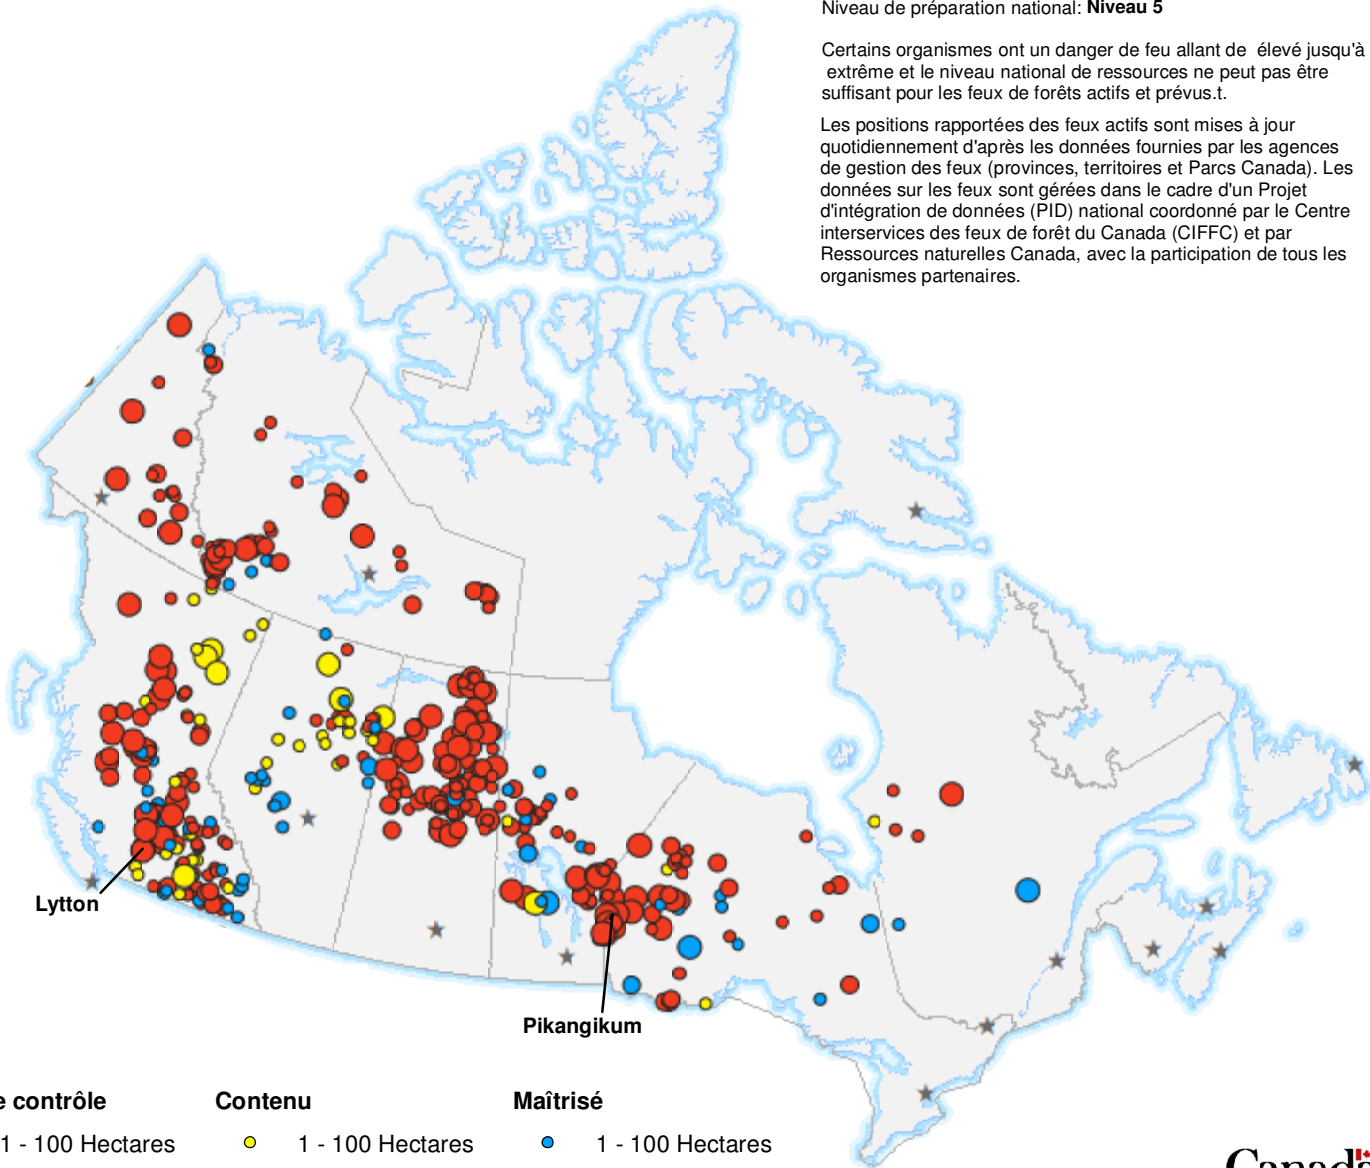

13 juillet 2021

Centre Interservices des Feux de Forêt du Canada

Niveau de préparation national: **Niveau 5**

Certains organismes ont un danger de feu allant de élevé jusqu'à extrême et le niveau national de ressources ne peut pas être suffisant pour les feux de forêts actifs et prévus.

Les positions rapportées des feux actifs sont mises à jour quotidiennement d'après les données fournies par les agences de gestion des feux (provinces, territoires et Parcs Canada). Les données sur les feux sont gérées dans le cadre d'un Projet d'intégration de données (PID) national coordonné par le Centre interservices des feux de forêt du Canada (CIFFC) et par Ressources naturelles Canada, avec la participation de tous les organismes partenaires.

Hors de contrôle

- 1 - 100 Hectares
- 100 - 999 Hectares
- > 1000 Hectares

Contenu

- 1 - 100 Hectares
- 100 - 999 Hectares
- > 1000 Hectares

Maîtrisé

- 1 - 100 Hectares
- 100 - 999 Hectares
- > 1000 Hectares