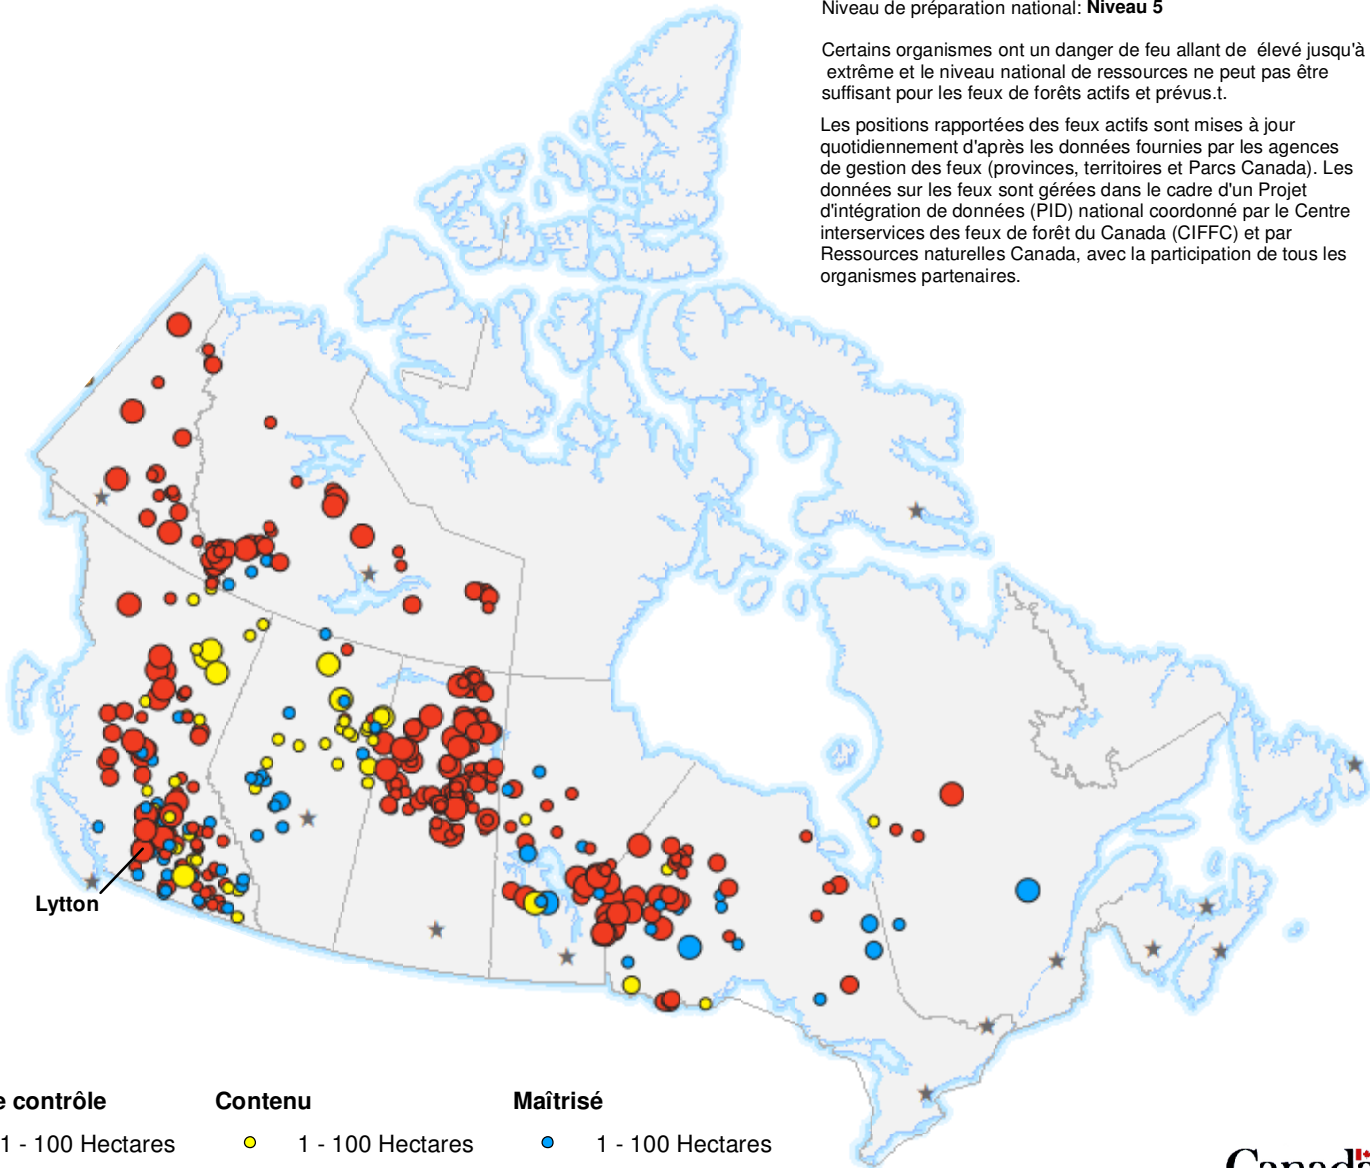

12 juillet 2021

Centre Interservices des Feux de Forêt du Canada

Niveau de préparation national: **Niveau 5**

Certains organismes ont un danger de feu allant de élevé jusqu'à extrême et le niveau national de ressources ne peut pas être suffisant pour les feux de forêts actifs et prévus.

Les positions rapportées des feux actifs sont mises à jour quotidiennement d'après les données fournies par les agences de gestion des feux (provinces, territoires et Parcs Canada). Les données sur les feux sont gérées dans le cadre d'un Projet d'intégration de données (PID) national coordonné par le Centre interservices des feux de forêt du Canada (CIFFC) et par Ressources naturelles Canada, avec la participation de tous les organismes partenaires.

Hors de contrôle

- 1 - 100 Hectares
- 100 - 999 Hectares
- > 1000 Hectares

Contenu

- 1 - 100 Hectares
- 100 - 999 Hectares
- > 1000 Hectares

Maîtrisé

- 1 - 100 Hectares
- 100 - 999 Hectares
- > 1000 Hectares