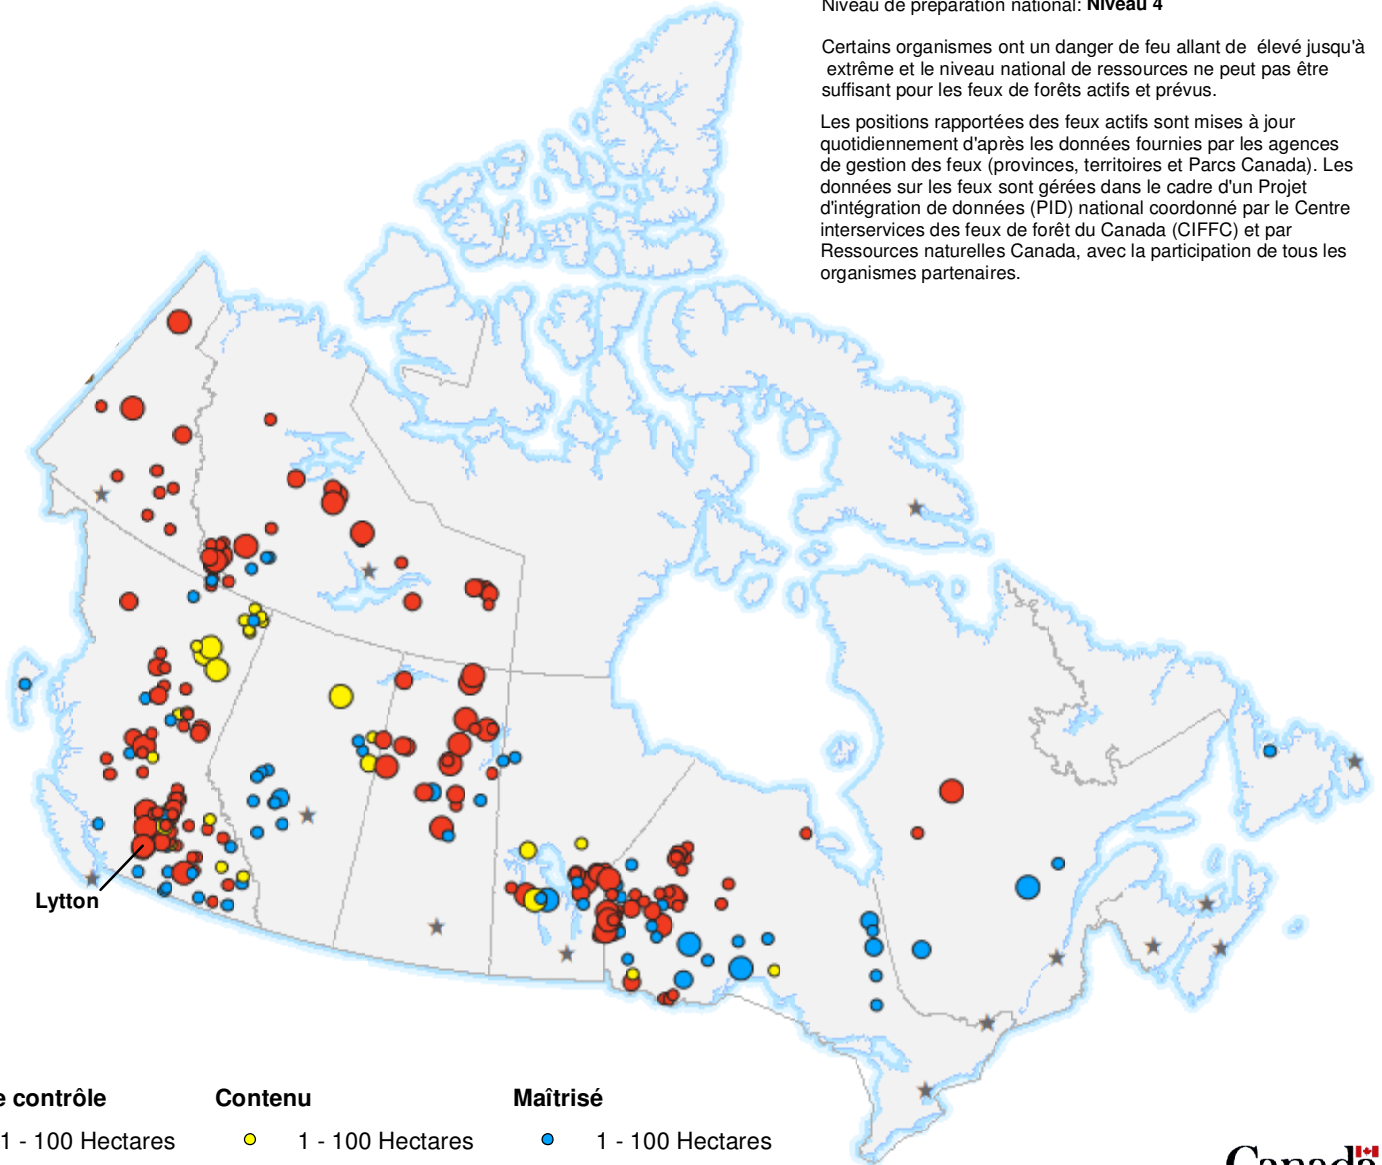

07 juillet 2021

Centre Interservices des Feux de Forêt du Canada

Niveau de préparation national: **Niveau 4**

Certains organismes ont un danger de feu allant de élevé jusqu'à extrême et le niveau national de ressources ne peut pas être suffisant pour les feux de forêts actifs et prévus.

Les positions rapportées des feux actifs sont mises à jour quotidiennement d'après les données fournies par les agences de gestion des feux (provinces, territoires et Parcs Canada). Les données sur les feux sont gérées dans le cadre d'un Projet d'intégration de données (PID) national coordonné par le Centre interservices des feux de forêt du Canada (CIFFC) et par Ressources naturelles Canada, avec la participation de tous les organismes partenaires.

Hors de contrôle

- 1 - 100 Hectares
- 100 - 999 Hectares
- > 1000 Hectares

Contenu

- 1 - 100 Hectares
- 100 - 999 Hectares
- > 1000 Hectares

Maîtrisé

- 1 - 100 Hectares
- 100 - 999 Hectares
- > 1000 Hectares