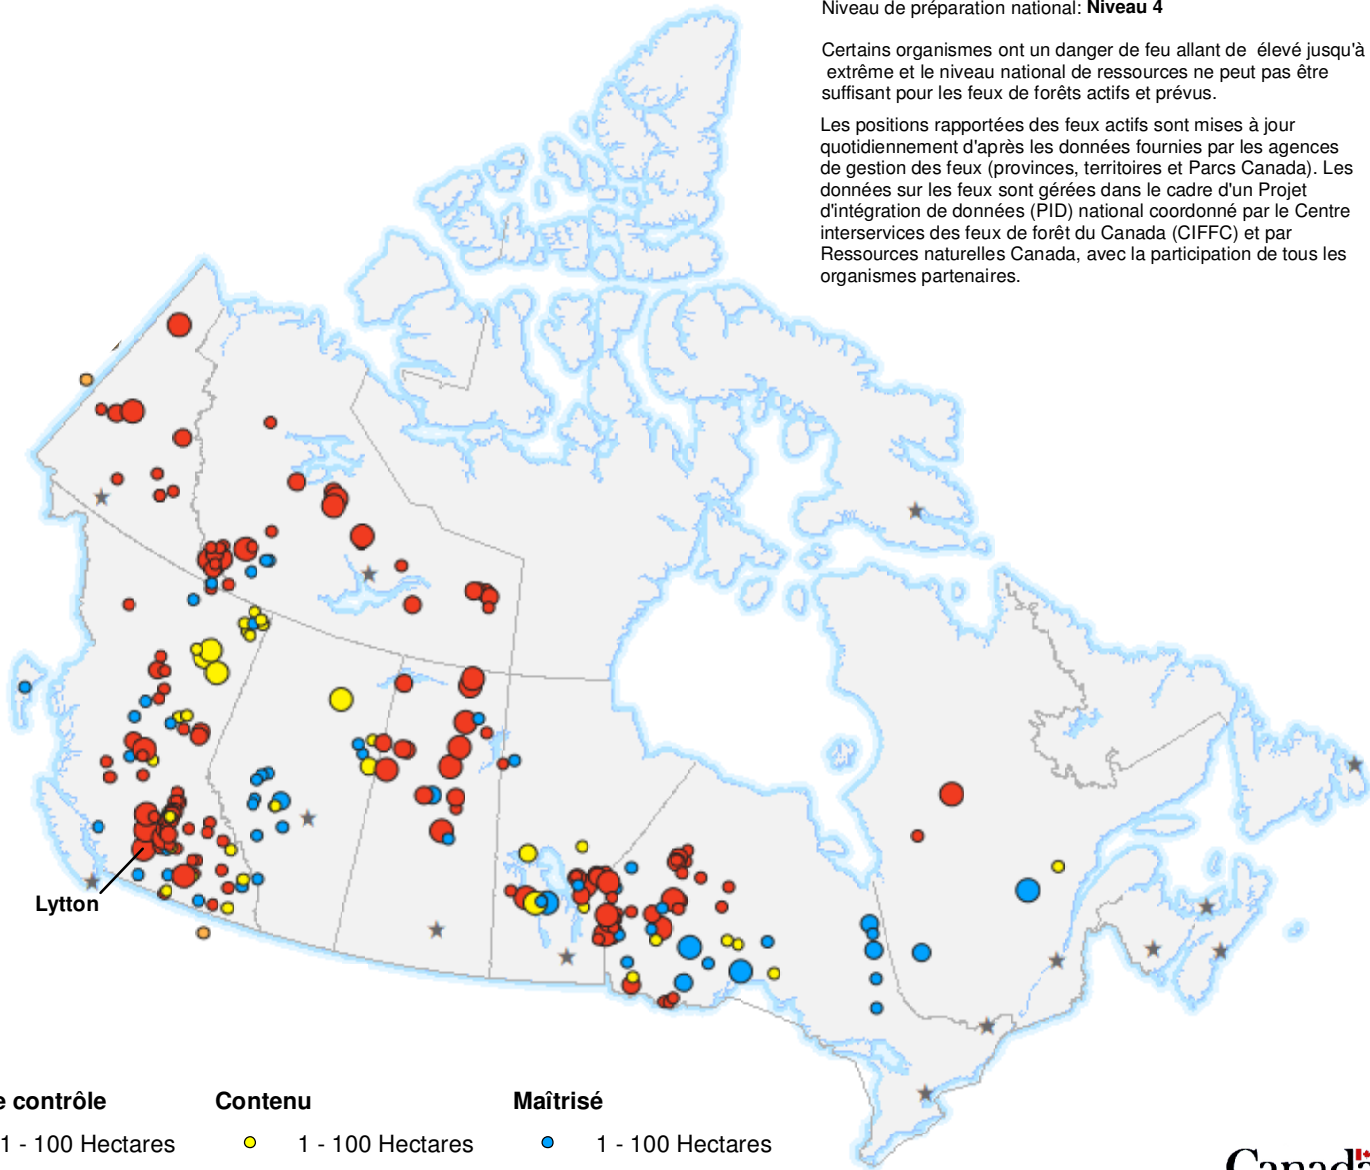

06 juillet 2021

Centre Interservices des Feux de Forêt du Canada

Niveau de préparation national: **Niveau 4**

Certains organismes ont un danger de feu allant de élevé jusqu'à extrême et le niveau national de ressources ne peut pas être suffisant pour les feux de forêts actifs et prévus.

Les positions rapportées des feux actifs sont mises à jour quotidiennement d'après les données fournies par les agences de gestion des feux (provinces, territoires et Parcs Canada). Les données sur les feux sont gérées dans le cadre d'un Projet d'intégration de données (PID) national coordonné par le Centre interservices des feux de forêt du Canada (CIFFC) et par Ressources naturelles Canada, avec la participation de tous les organismes partenaires.

Hors de contrôle

- 1 - 100 Hectares
- 100 - 999 Hectares
- > 1000 Hectares

Contenu

- 1 - 100 Hectares
- 100 - 999 Hectares
- > 1000 Hectares

Maîtrisé

- 1 - 100 Hectares
- 100 - 999 Hectares
- > 1000 Hectares