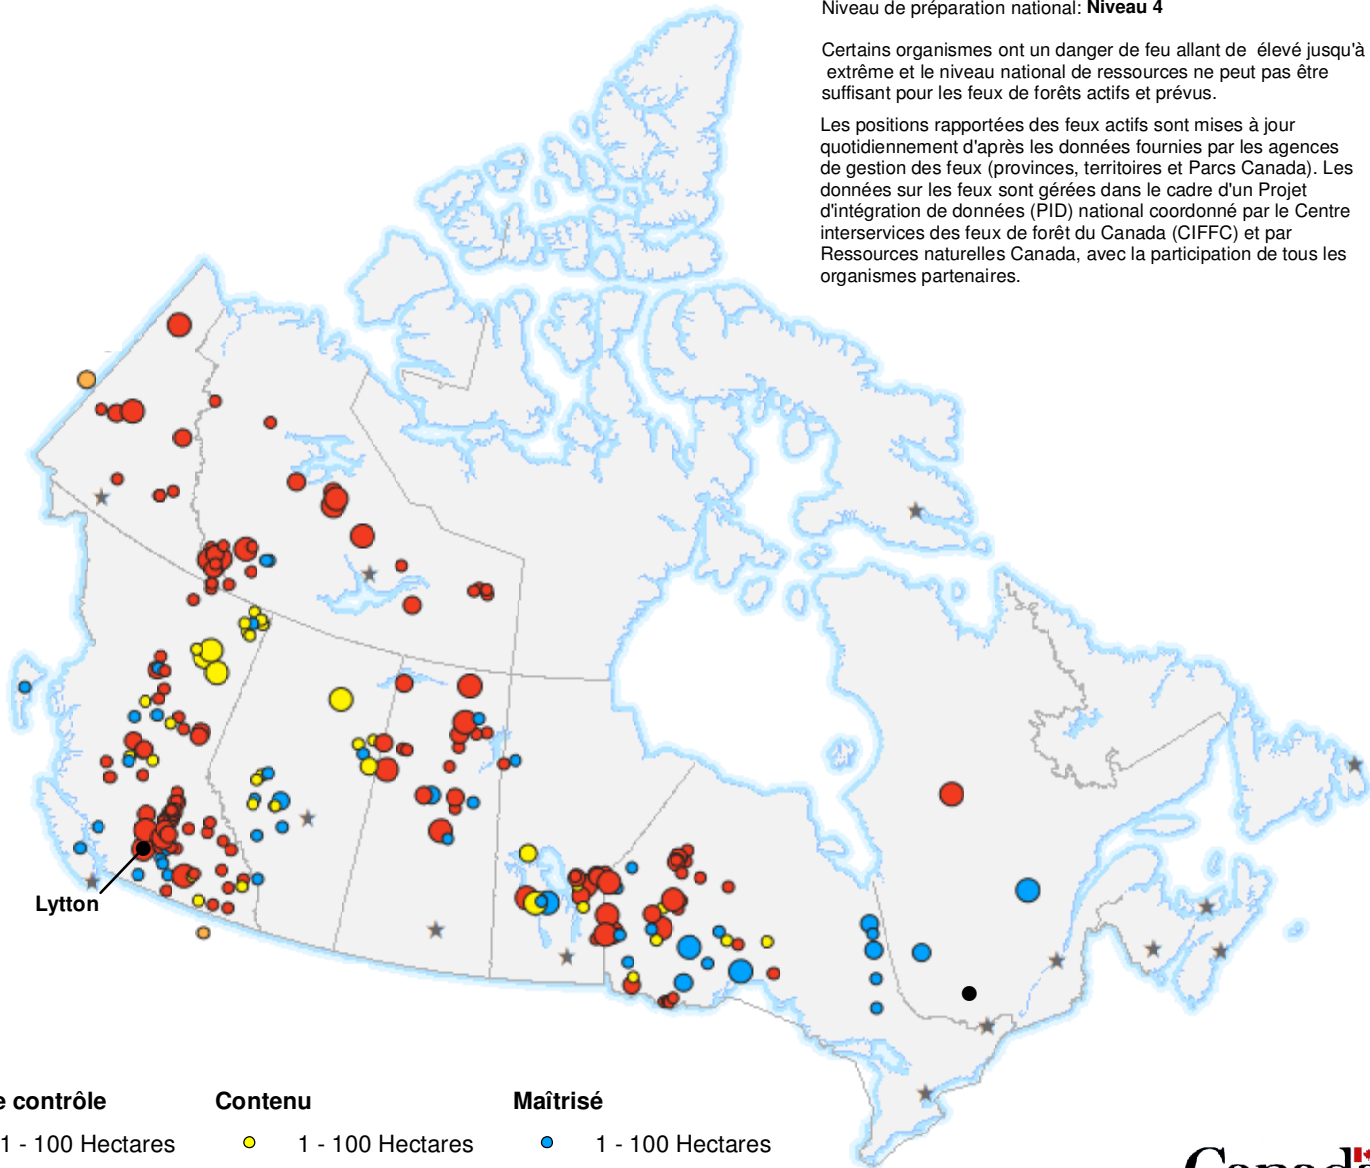

05 juillet 2021

Centre Interservices des Feux de Forêt du Canada

Niveau de préparation national: **Niveau 4**

Certains organismes ont un danger de feu allant de élevé jusqu'à extrême et le niveau national de ressources ne peut pas être suffisant pour les feux de forêts actifs et prévus.

Les positions rapportées des feux actifs sont mises à jour quotidiennement d'après les données fournies par les agences de gestion des feux (provinces, territoires et Parcs Canada). Les données sur les feux sont gérées dans le cadre d'un Projet d'intégration de données (PID) national coordonné par le Centre interservices des feux de forêt du Canada (CIFFC) et par Ressources naturelles Canada, avec la participation de tous les organismes partenaires.

Hors de contrôle

- 1 - 100 Hectares
- 100 - 999 Hectares
- > 1000 Hectares

Contenu

- 1 - 100 Hectares
- 100 - 999 Hectares
- > 1000 Hectares

Maîtrisé

- 1 - 100 Hectares
- 100 - 999 Hectares
- > 1000 Hectares