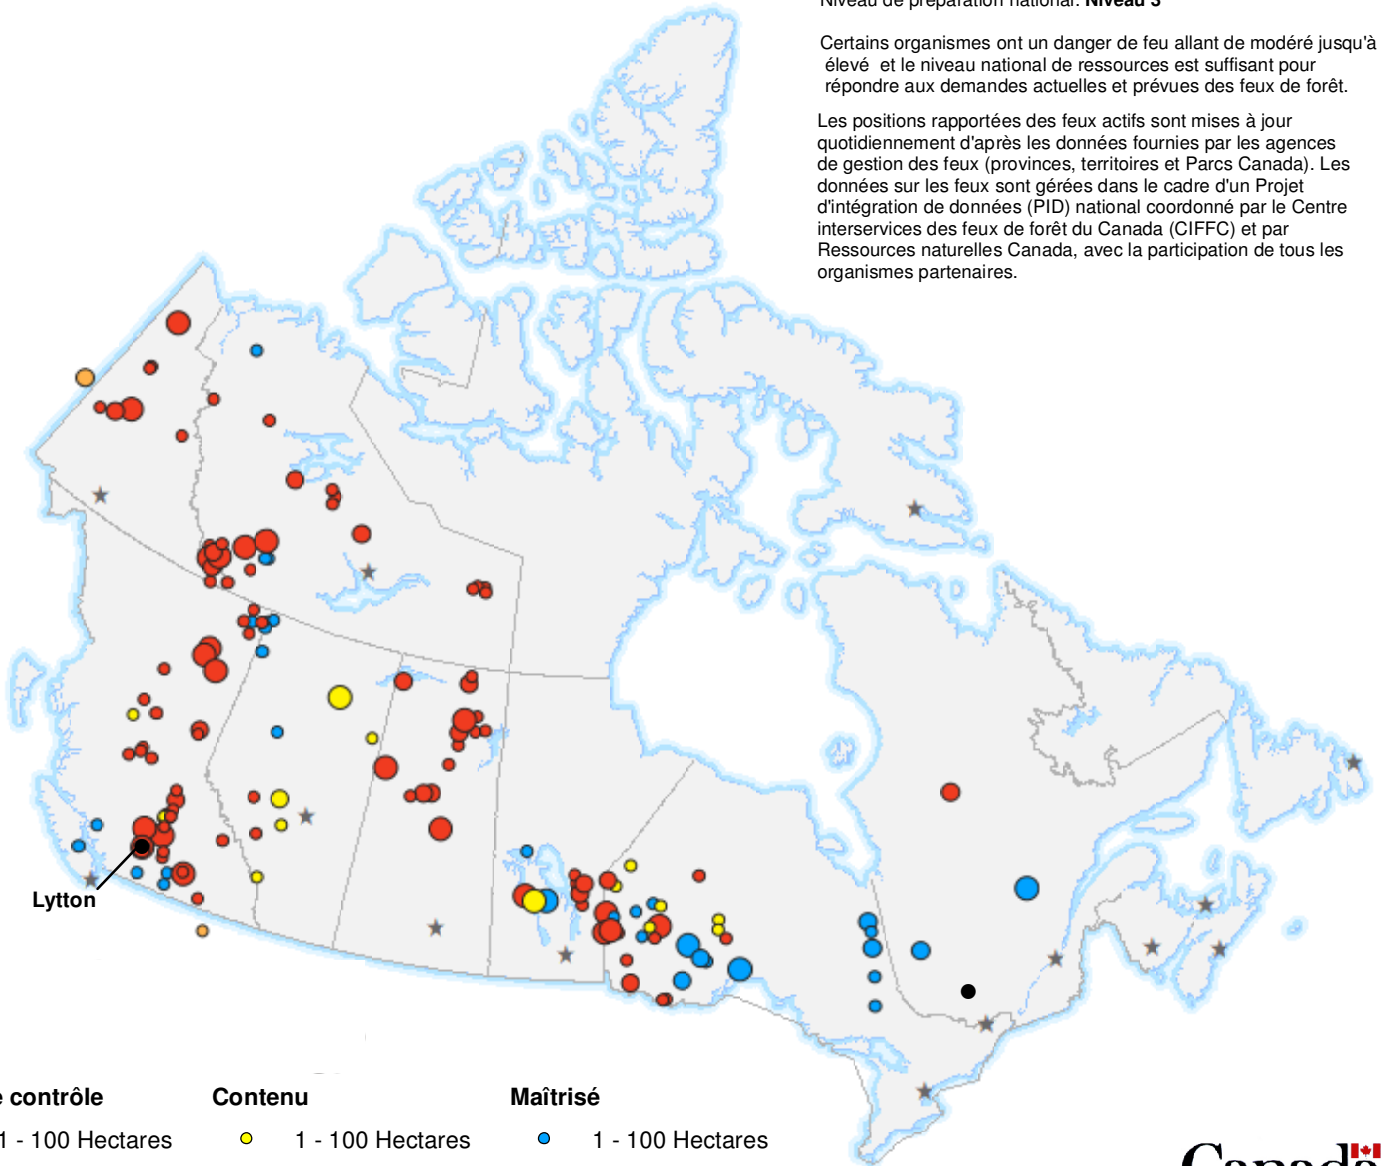

02 juillet 2021

Centre Interservices des Feux de Forêt du Canada

Niveau de préparation national: **Niveau 3**

Certains organismes ont un danger de feu allant de modéré jusqu'à élevé et le niveau national de ressources est suffisant pour répondre aux demandes actuelles et prévues des feux de forêt.

Les positions rapportées des feux actifs sont mises à jour quotidiennement d'après les données fournies par les agences de gestion des feux (provinces, territoires et Parcs Canada). Les données sur les feux sont gérées dans le cadre d'un Projet d'intégration de données (PID) national coordonné par le Centre interservices des feux de forêt du Canada (CIFFC) et par Ressources naturelles Canada, avec la participation de tous les organismes partenaires.

Hors de contrôle

- 1 - 100 Hectares
- 100 - 999 Hectares
- > 1000 Hectares

Contenu

- 1 - 100 Hectares
- 100 - 999 Hectares
- > 1000 Hectares

Maîtrisé

- 1 - 100 Hectares
- 100 - 999 Hectares
- > 1000 Hectares