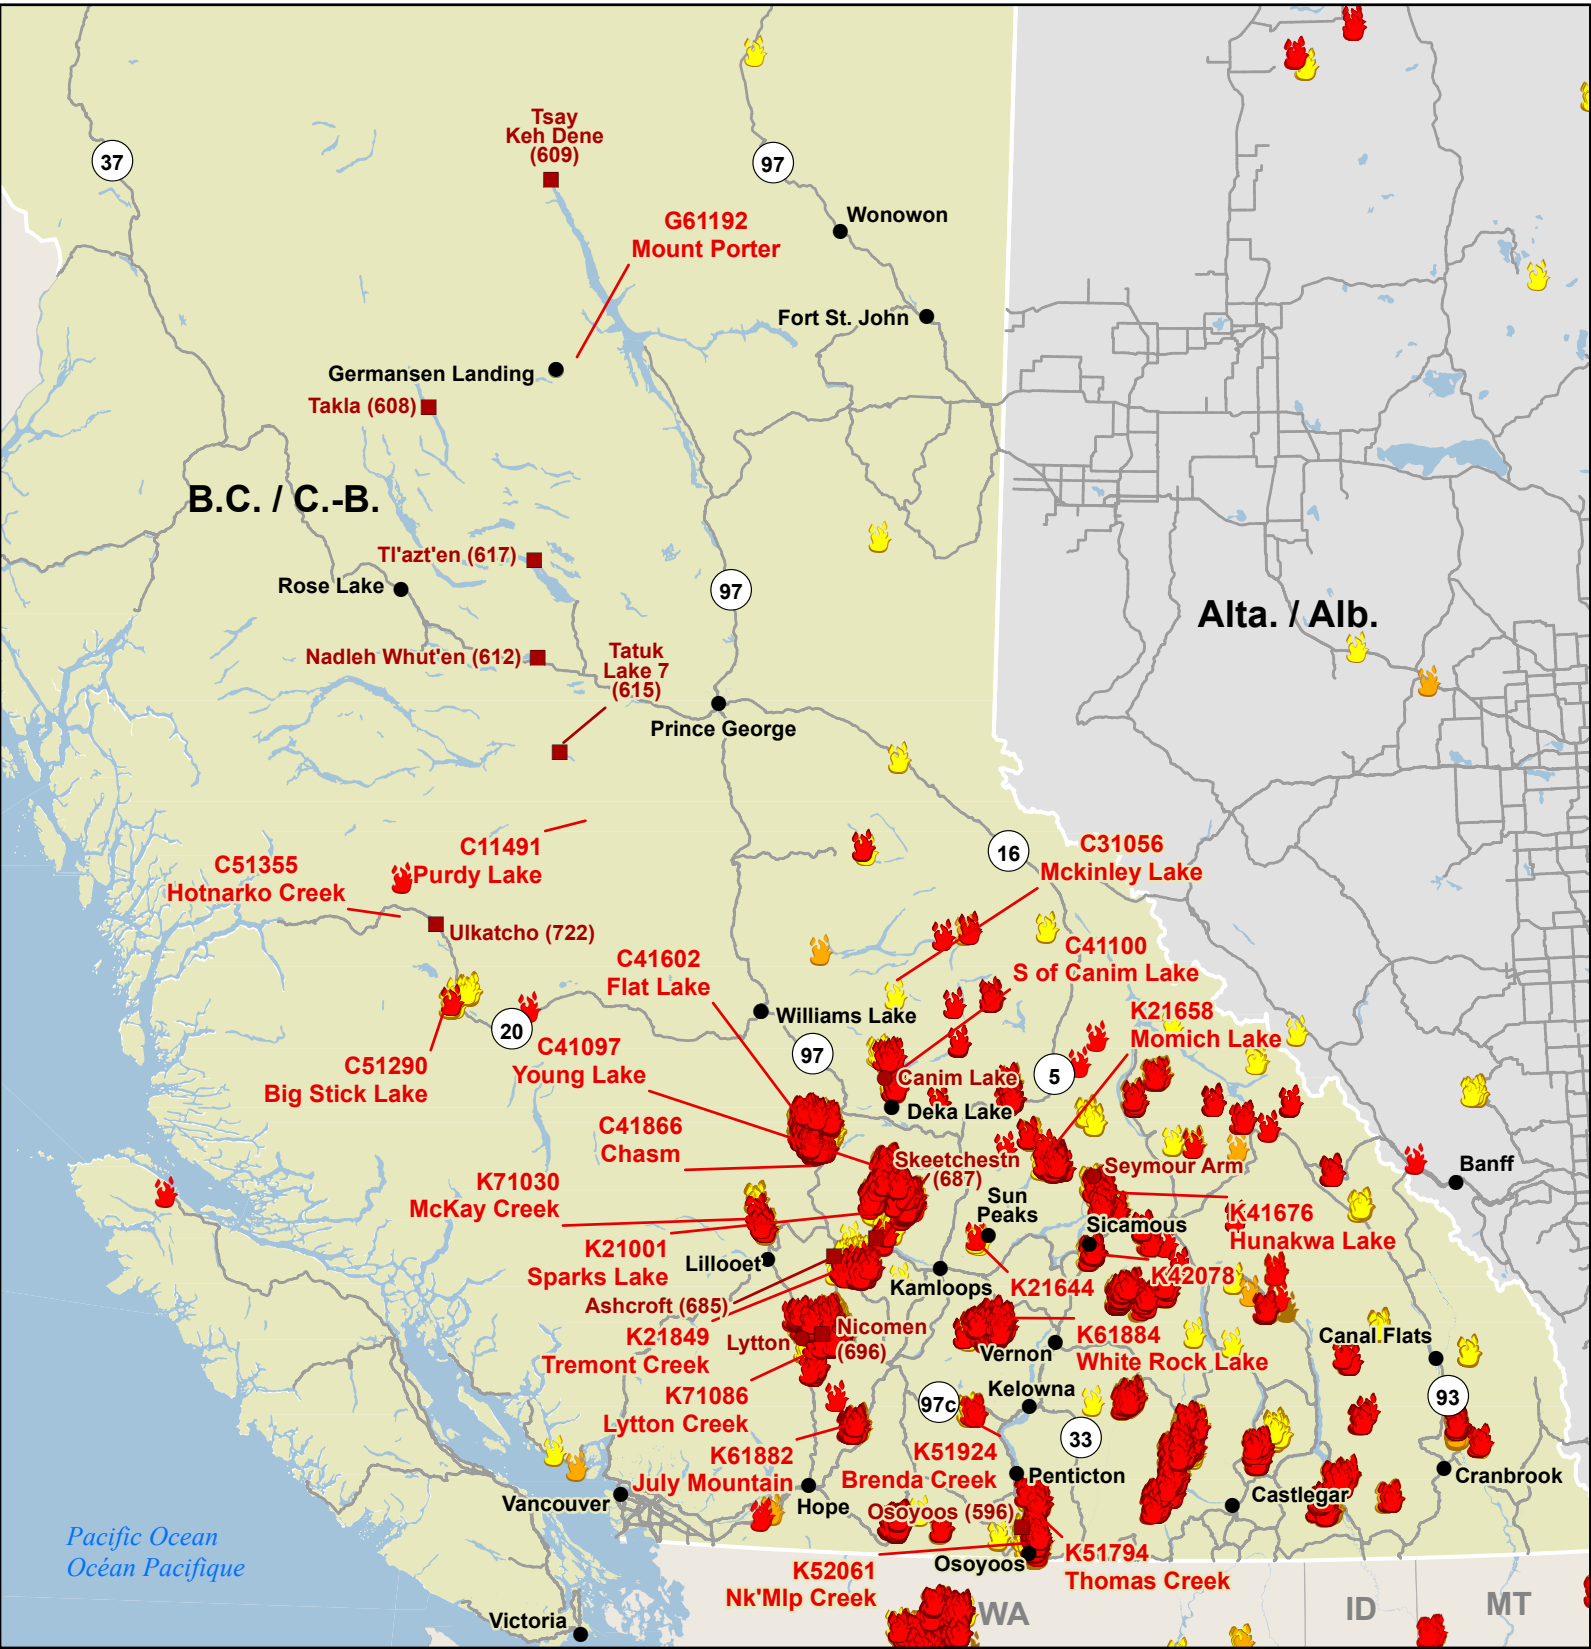

**British Columbia Wildfires
Feux de forêt en Colombie-Britannique**

- Community / Ville
- Affected Community / Ville affecté
- Affected First Nations Reserve (Band #) / Réserve de Première Nation affectée (No. de bande)
- Highway / Autoroute

- 🔥 Fire detections over the last 24 hours
Incendies détectés au cours des 24 dernières heures
- 🔥 Fire detections over the last 48 hours
Incendies détectés au cours des 48 dernières heures
- 🔥 Fire detections over the last 7 days
Incendies détectés au cours des 7 derniers jours