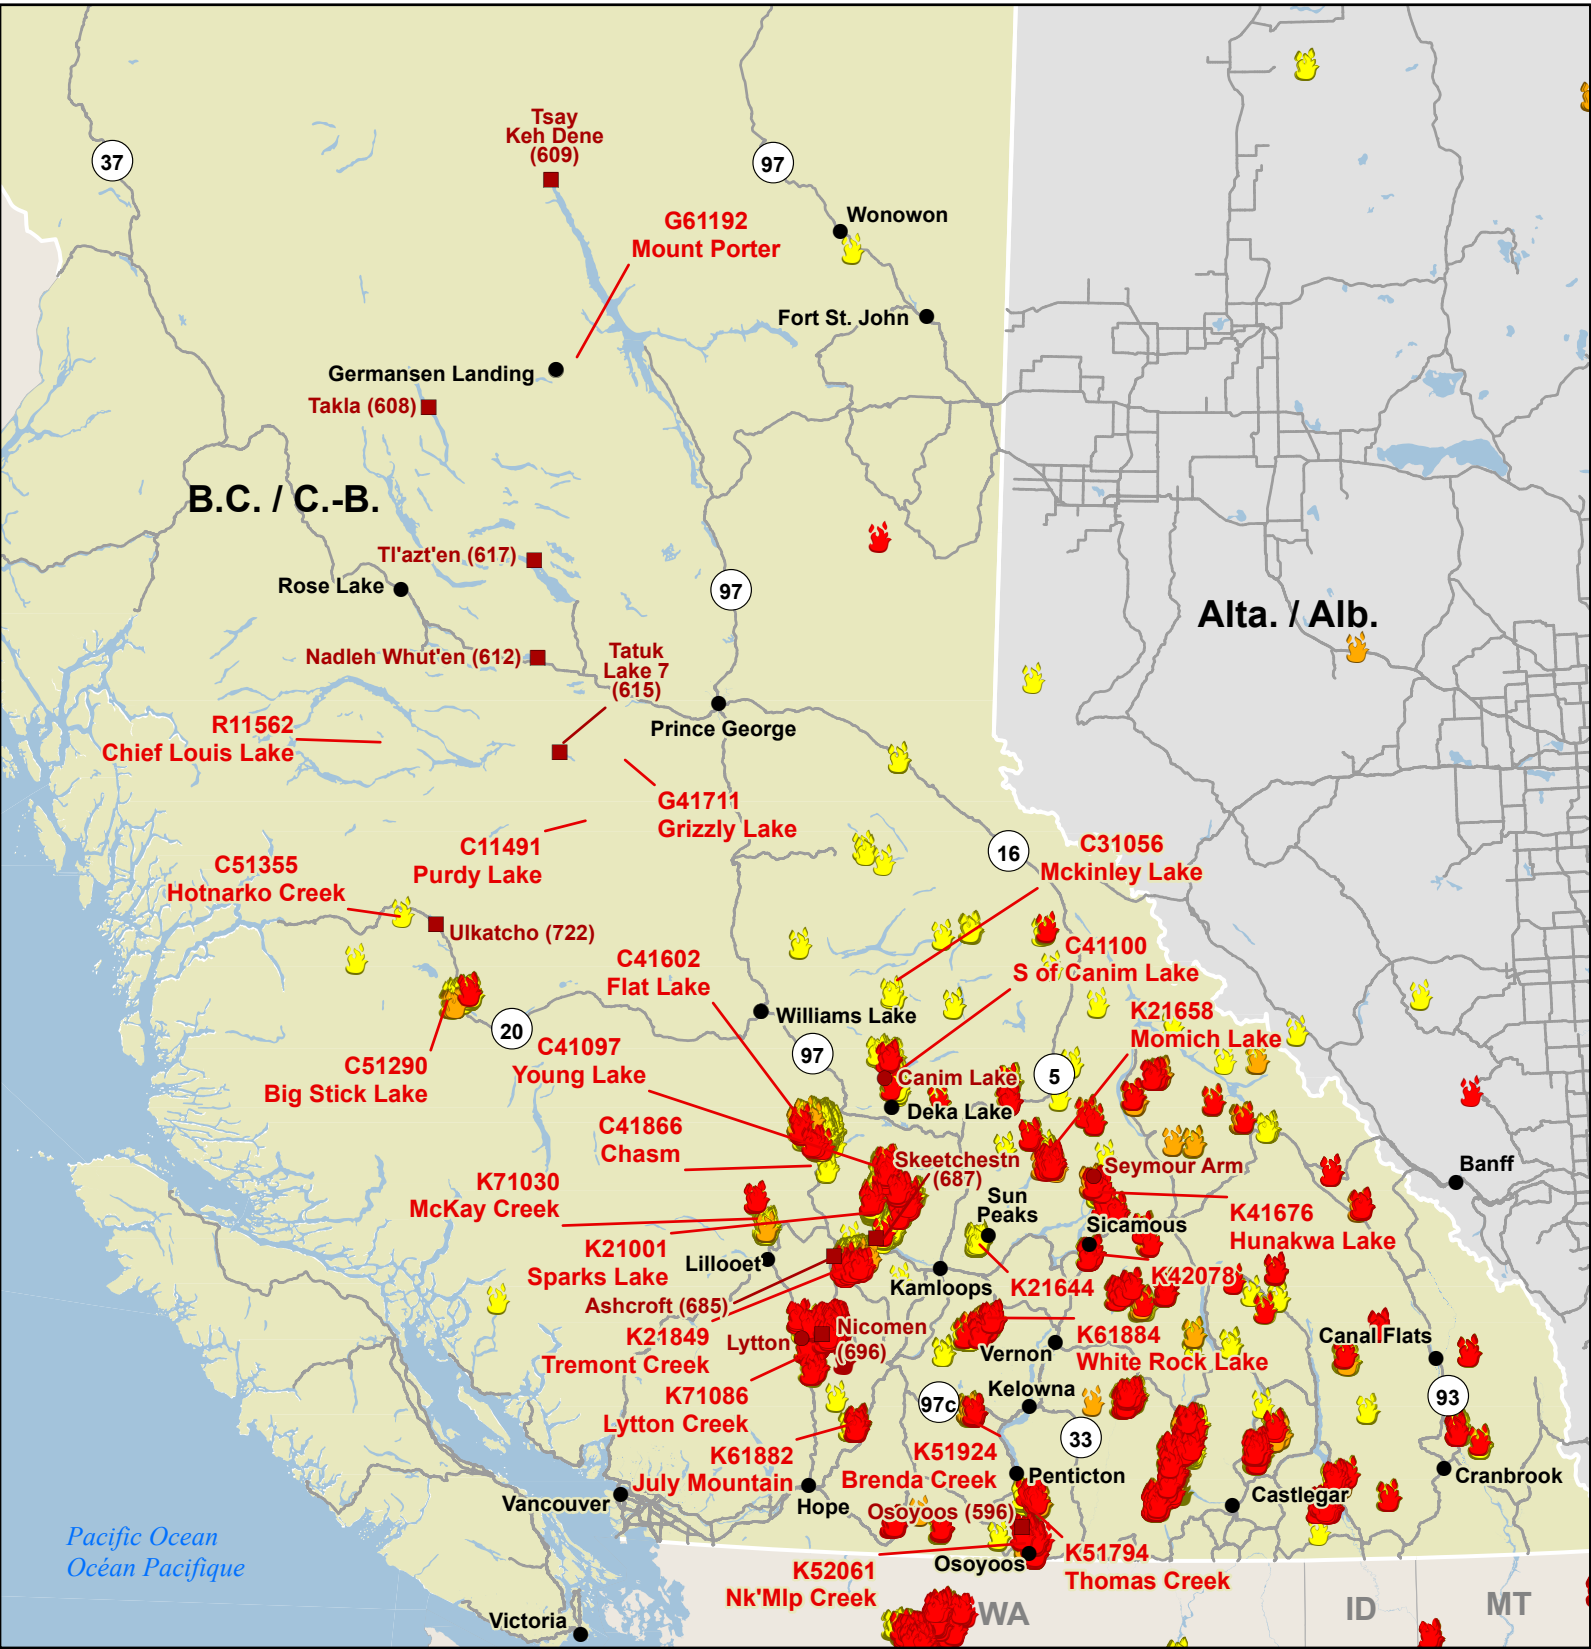

**British Columbia Wildfires
Feux de forêt en Colombie-Britannique**

- Community / Ville
- Affected Community / Ville affecté
- Affected First Nations Reserve (Band #) / Réserve de Première Nation affectée (No. de bande)
- Highway / Autoroute

- 🔥 Fire detections over the last 24 hours
Incendies détectés au cours des 24 dernières heures
- 🔥 Fire detections over the last 48 hours
Incendies détectés au cours des 48 dernières heures
- 🔥 Fire detections over the last 7 days
Incendies détectés au cours des 7 derniers jours