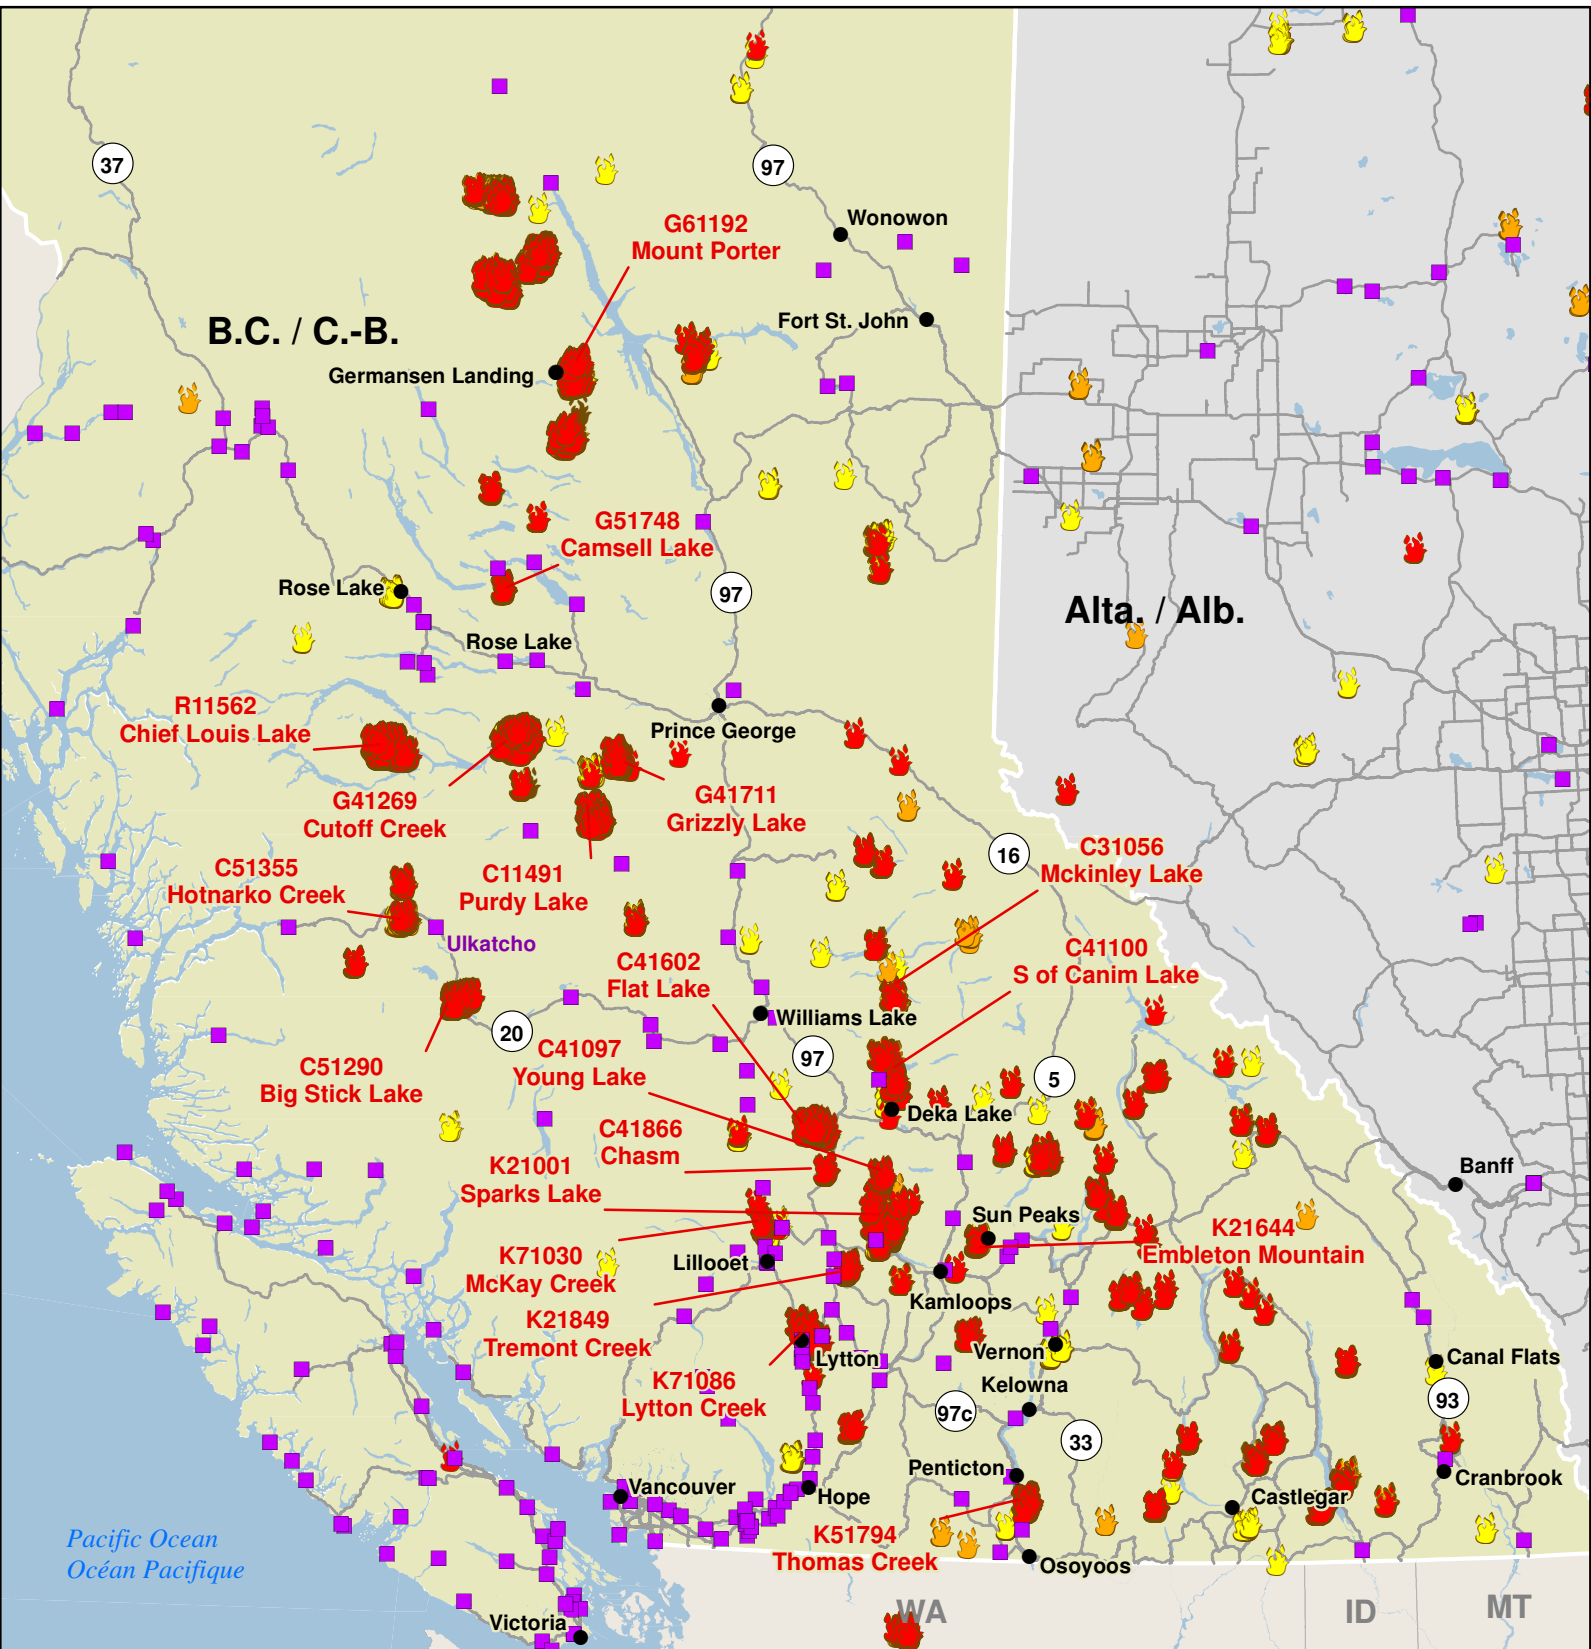

**British Columbia Wildfires
Feux de forêt en Colombie-Britannique**

- Community / Ville
- First Nations Reserve (Band #) / Réserve de Première Nation (No. de bande)
- Highway / Autoroute

- Fire detections over the last 24 hours
Incendies détectés au cours des 24 dernières heures
- Fire detections over the last 48 hours
Incendies détectés au cours des 48 dernières heures
- Fire detections over the last 7 days
Incendies détectés au cours des 7 derniers jours