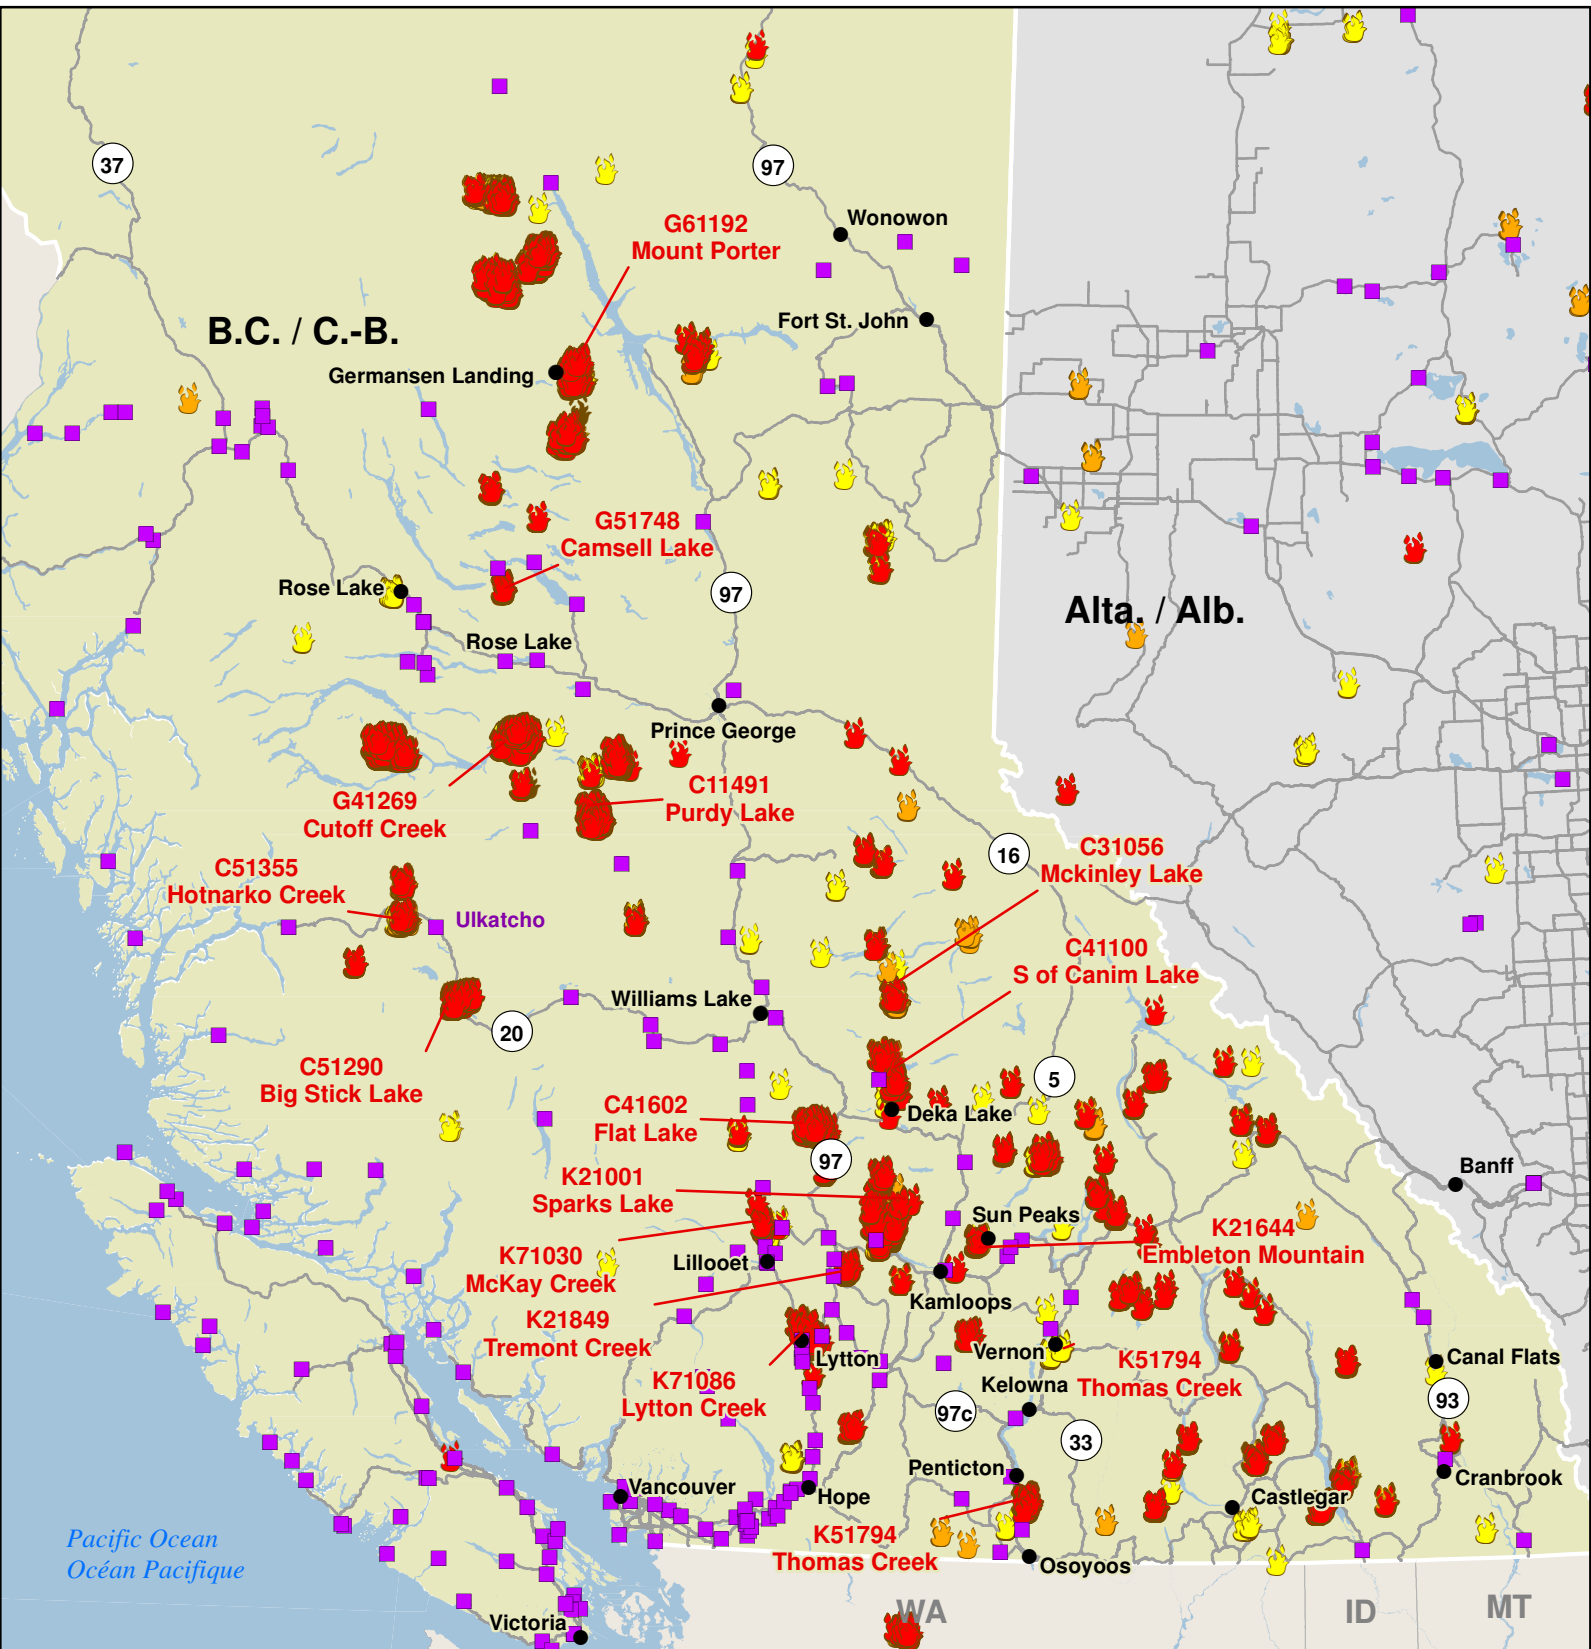

**British Columbia Wildfires  
Feux de forêt en Colombie-Britannique**

- Community / Ville
- First Nations Reserve (Band #) / Réserve de Première Nation (No. de bande)
- Highway / Autoroute

- Fire detections over the last 24 hours  
Incendies détectés au cours des 24 dernières heures
- Fire detections over the last 48 hours  
Incendies détectés au cours des 48 dernières heures
- Fire detections over the last 7 days  
Incendies détectés au cours des 7 derniers jours