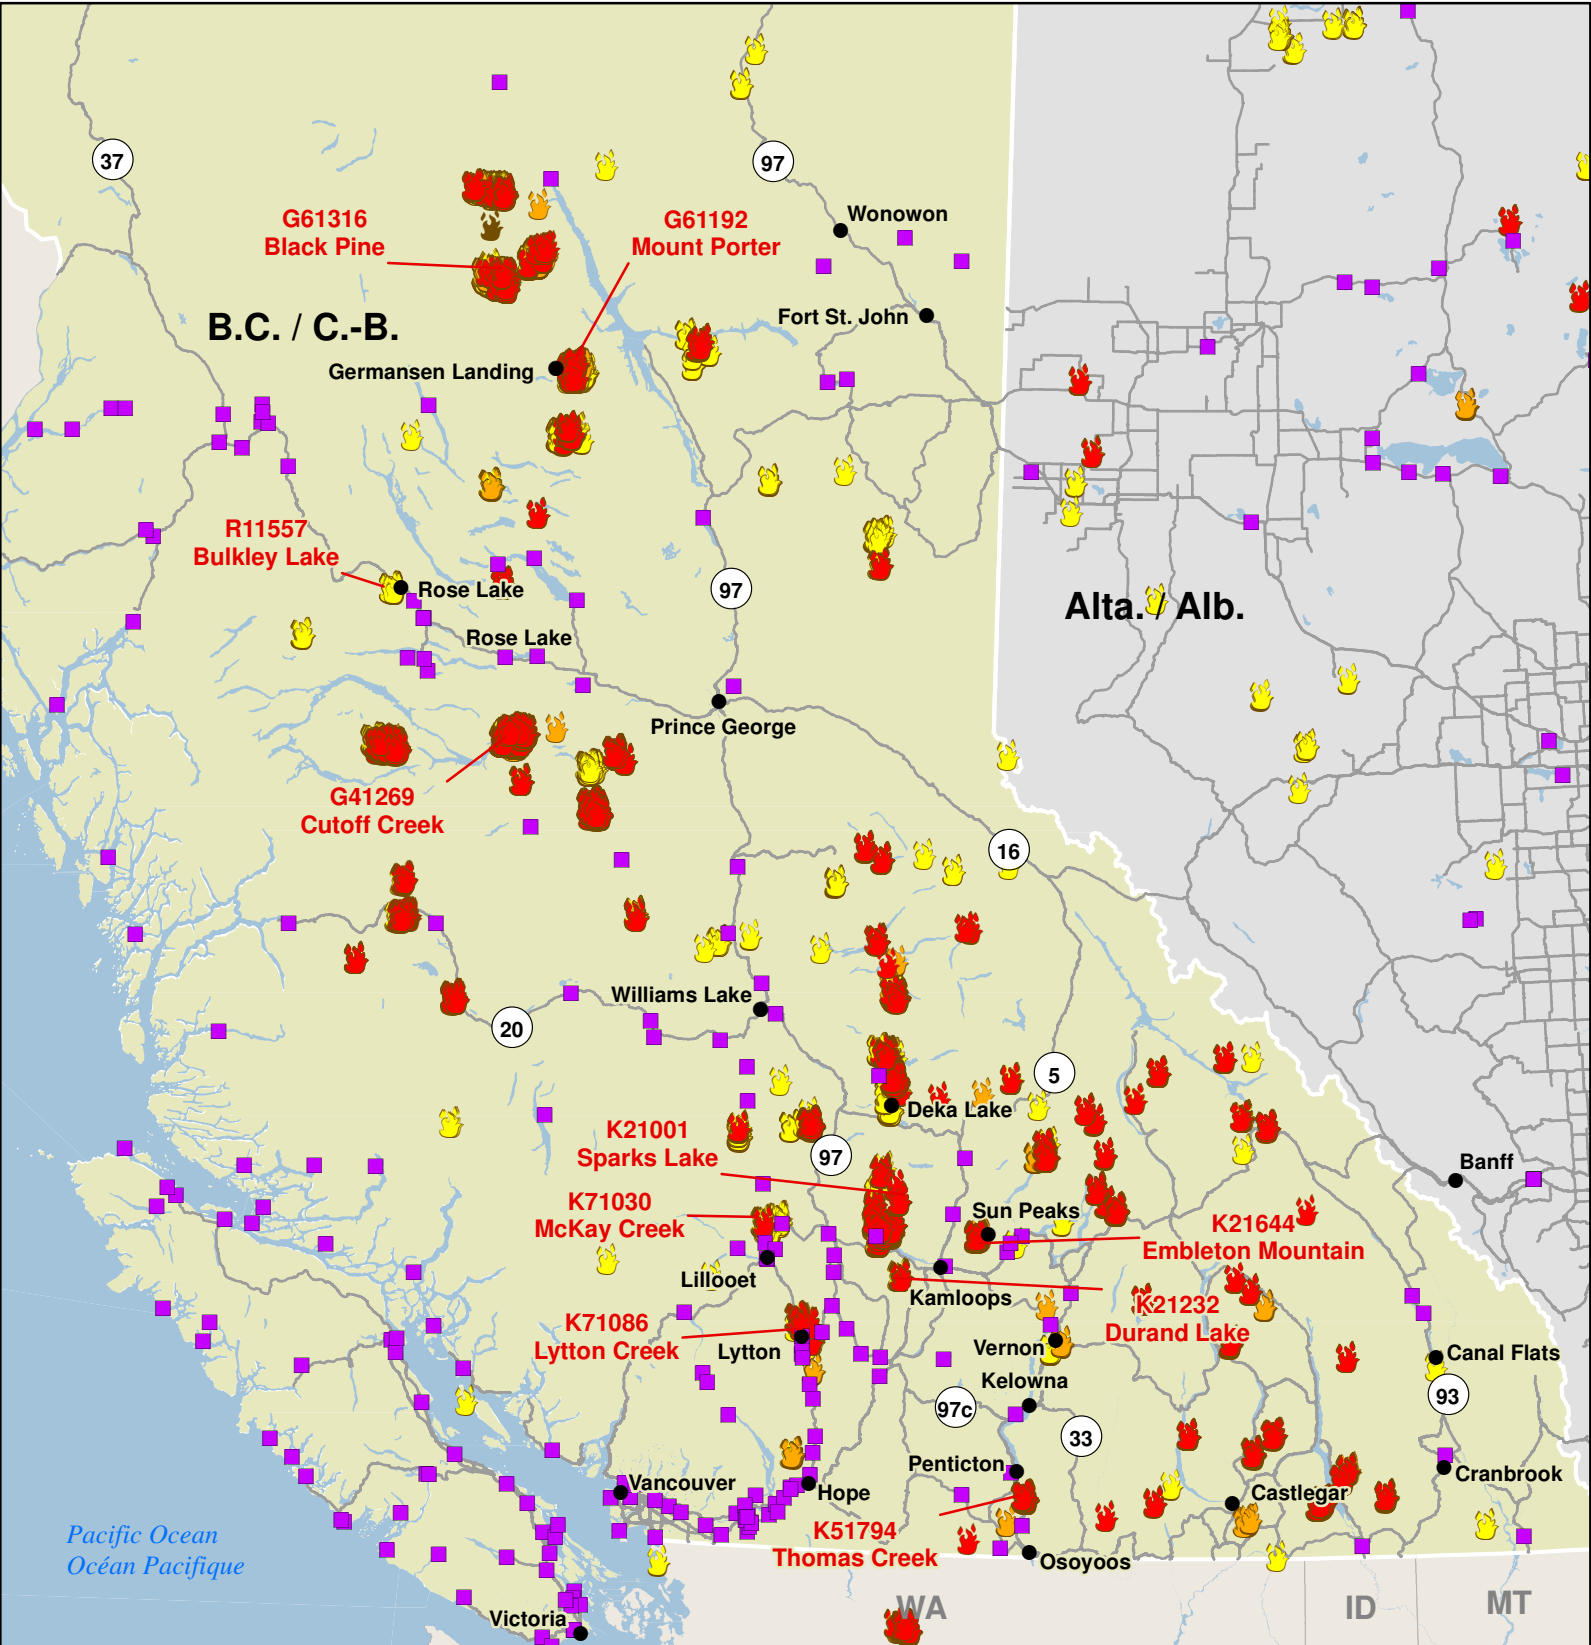

**British Columbia Wildfires
Feux de forêt en Colombie-Britannique**

- Community / Ville
- First Nations Reserve (Band #) / Réserve de Première Nation (No. de bande)
- Highway / Autoroute

- Fire detections over the last 24 hours
Incendies détectés au cours des 24 dernières heures
- Fire detections over the last 48 hours
Incendies détectés au cours des 48 dernières heures
- Fire detections over the last 7 days
Incendies détectés au cours des 7 derniers jours