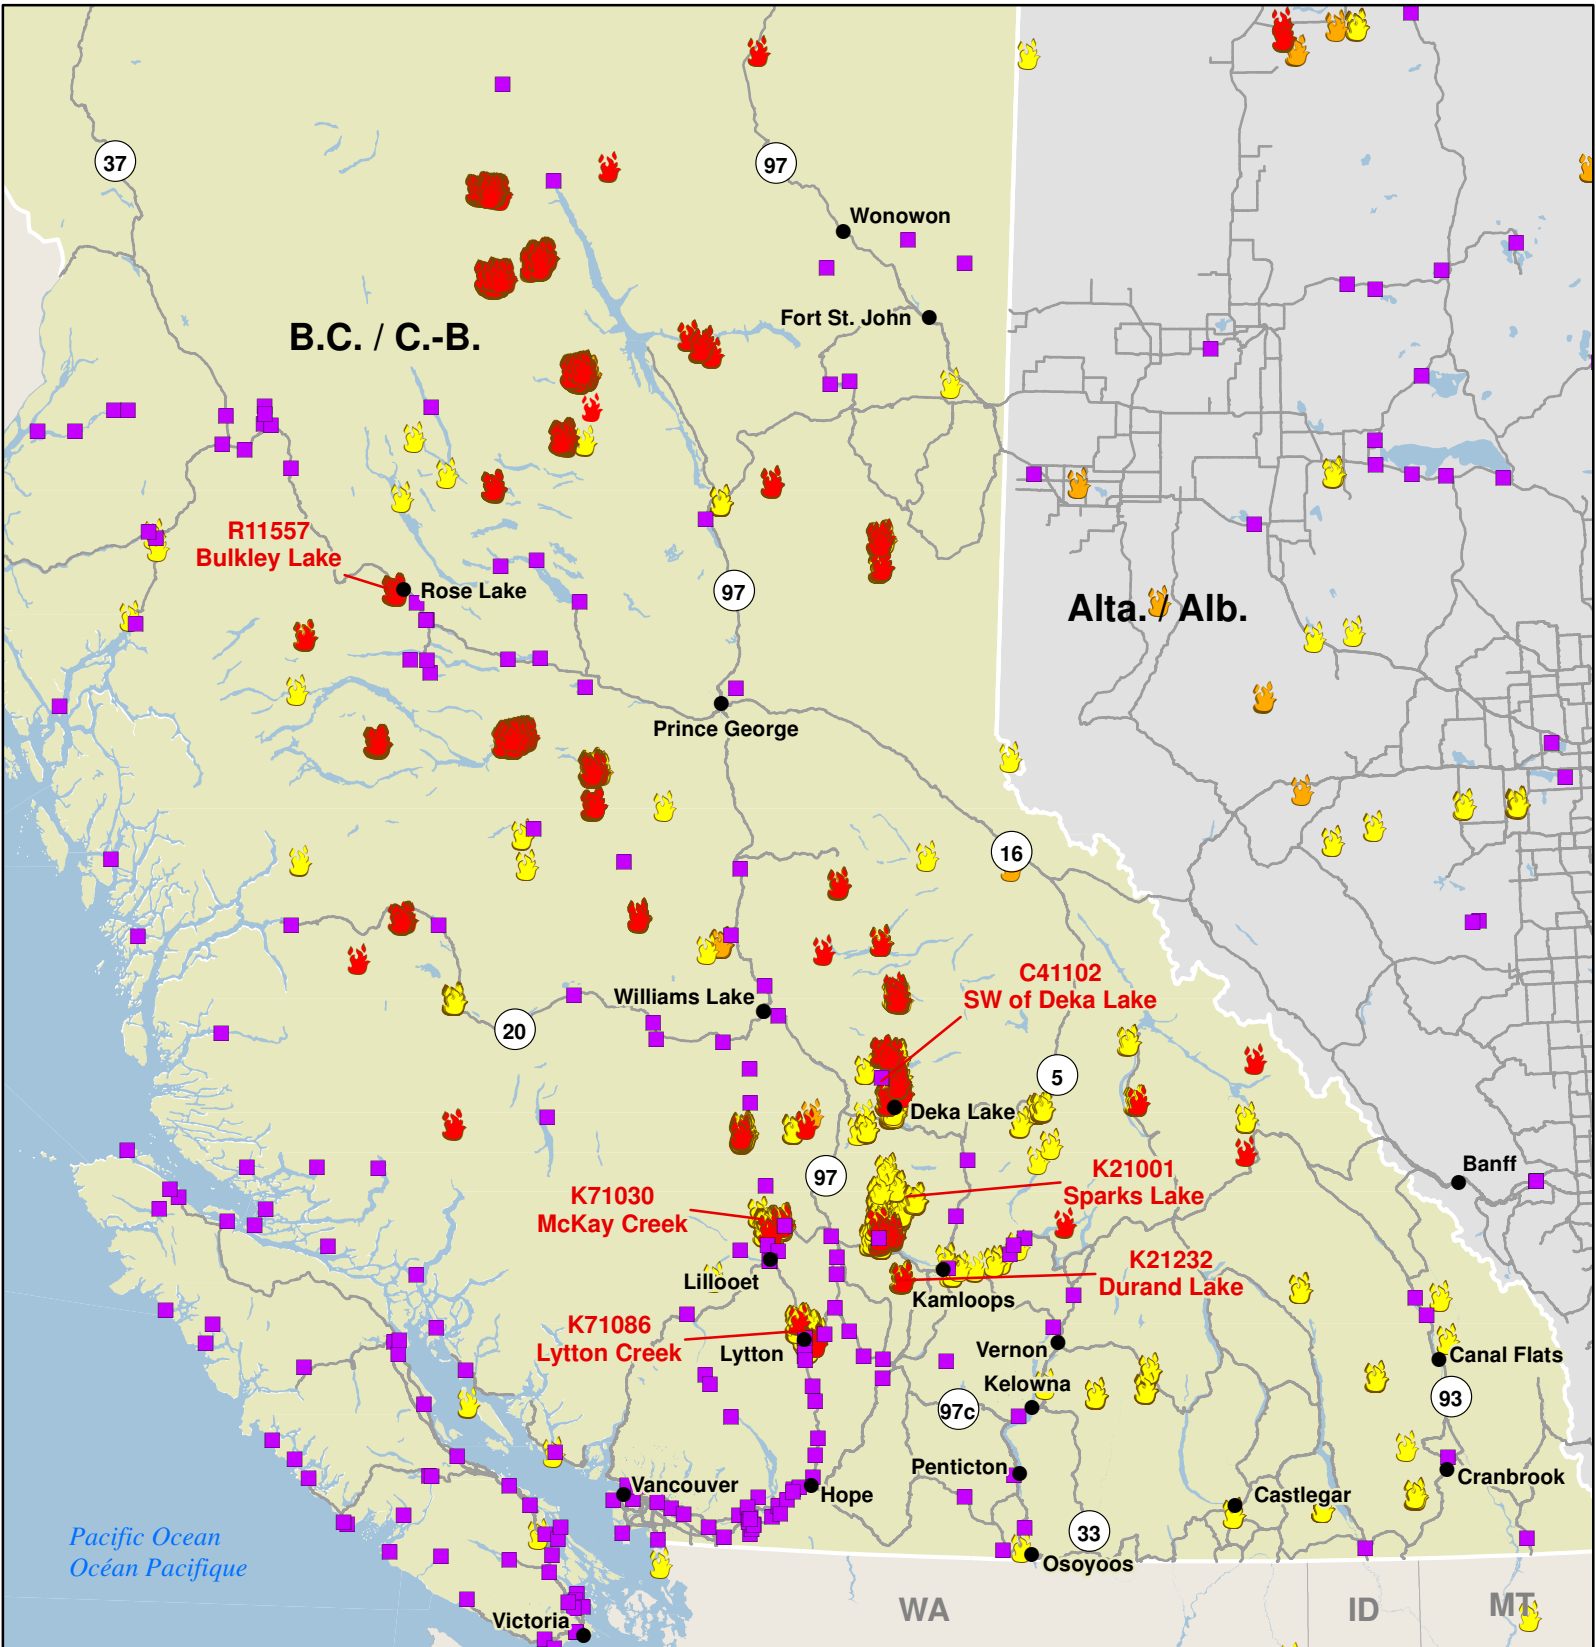

**British Columbia Wildfires
Feux de forêt en Colombie-Britannique**

- Community / Ville
- First Nations Reserve (Band #) / Réserve de Première Nation (No. de bande)
- Highway / Autoroute

- Fire detections over the last 24 hours
Incendies détectés au cours des 24 dernières heures
- Fire detections over the last 48 hours
Incendies détectés au cours des 48 dernières heures
- Fire detections over the last 7 days
Incendies détectés au cours des 7 derniers jours