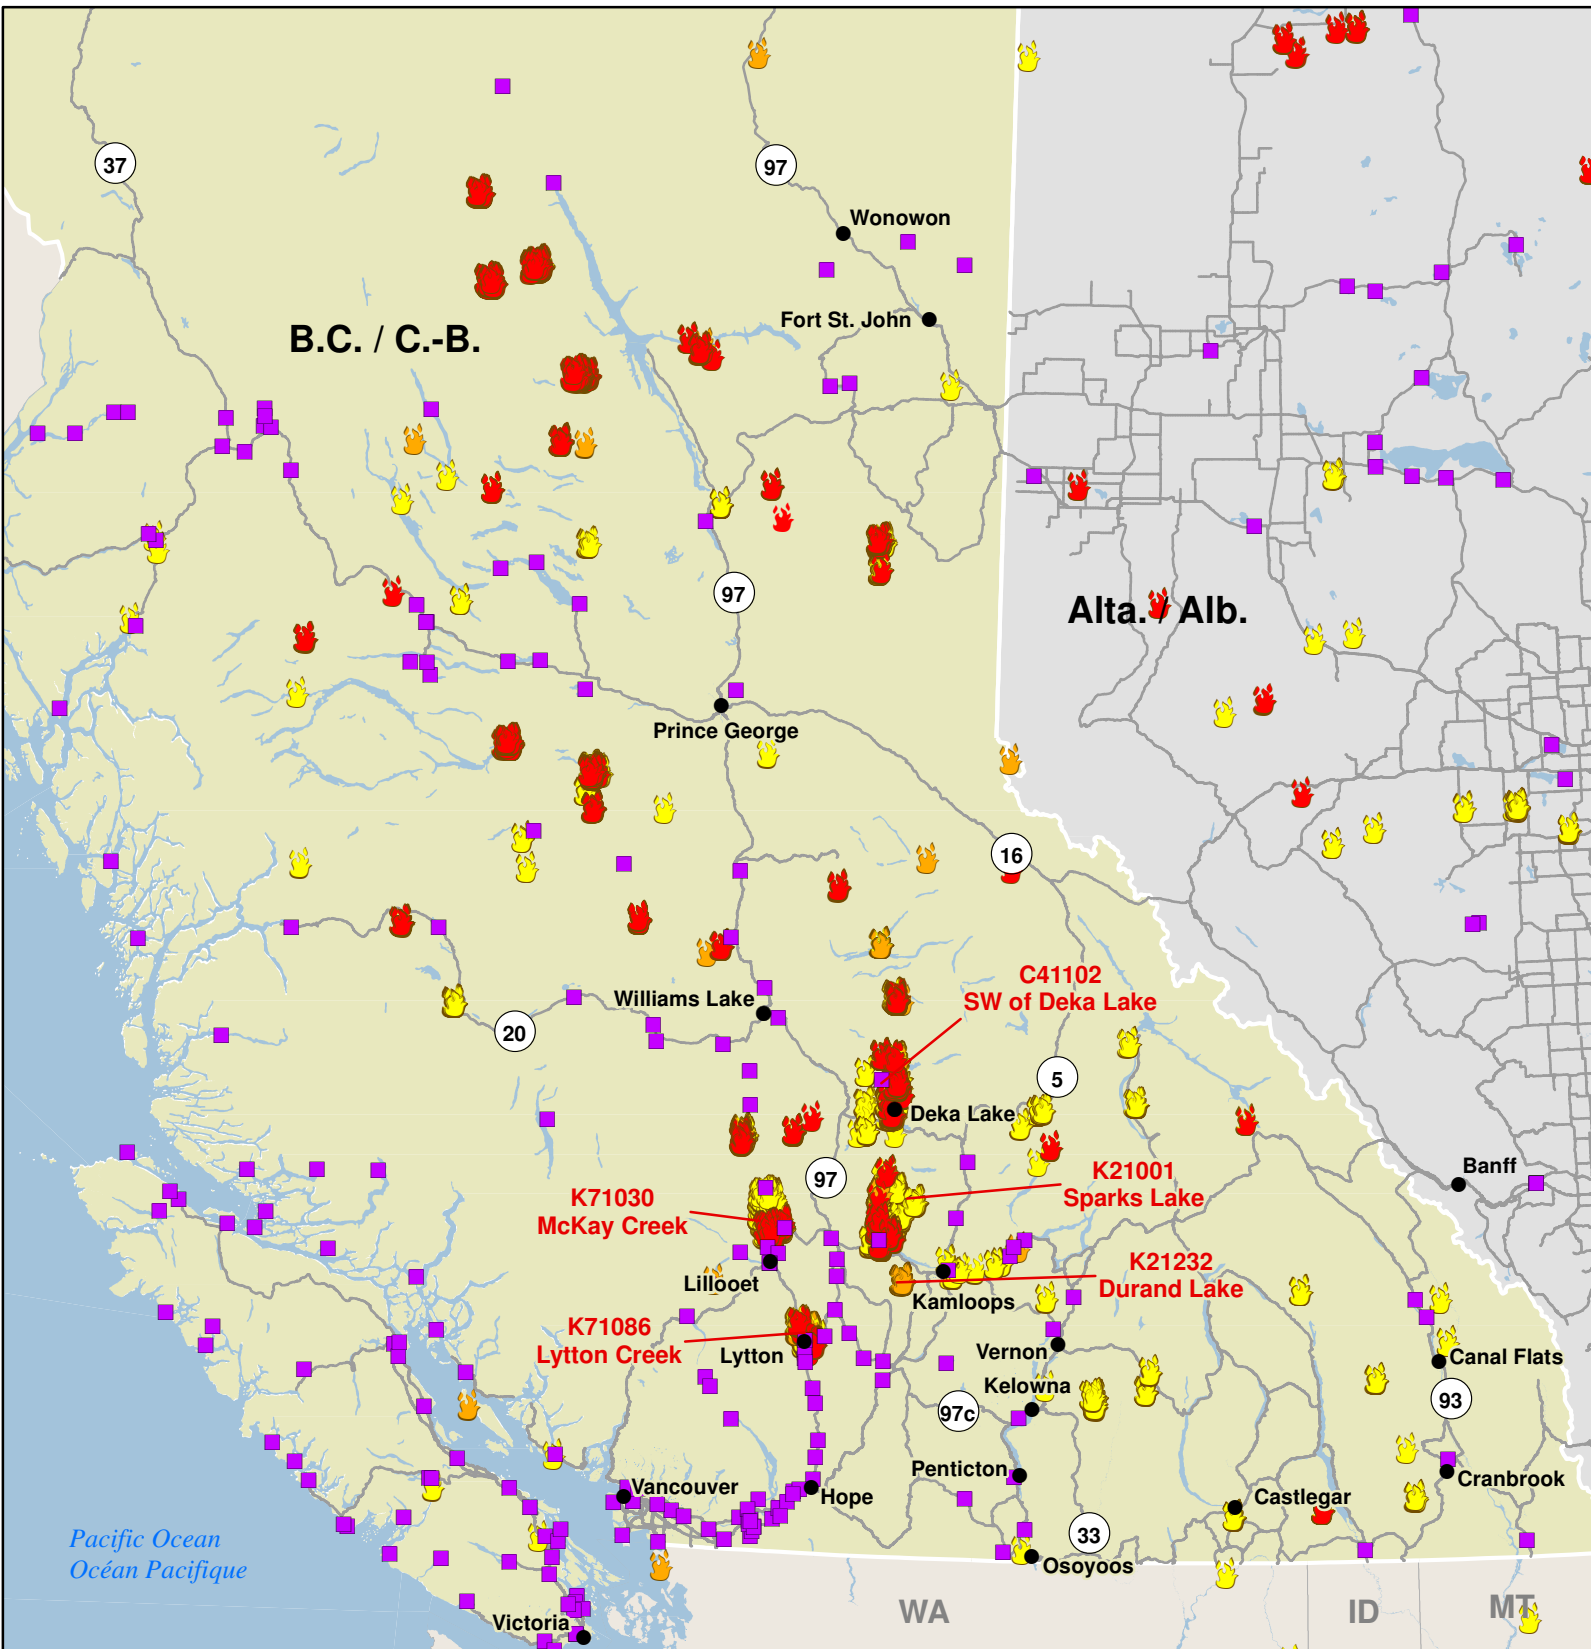

British Columbia Wildfires  
Feux de forêt en Colombie-Britannique

- Community / Ville
- First Nations Reserve (Band #) / Réserve de Première Nation (No. de bande)
- Highway / Autoroute

- 🔥 Fire detections over the last 24 hours  
Incendies détectés au cours des 24 dernières heures
- 🔥 Fire detections over the last 48 hours  
Incendies détectés au cours des 48 dernières heures
- 🔥 Fire detections over the last 7 days  
Incendies détectés au cours des 7 derniers jours