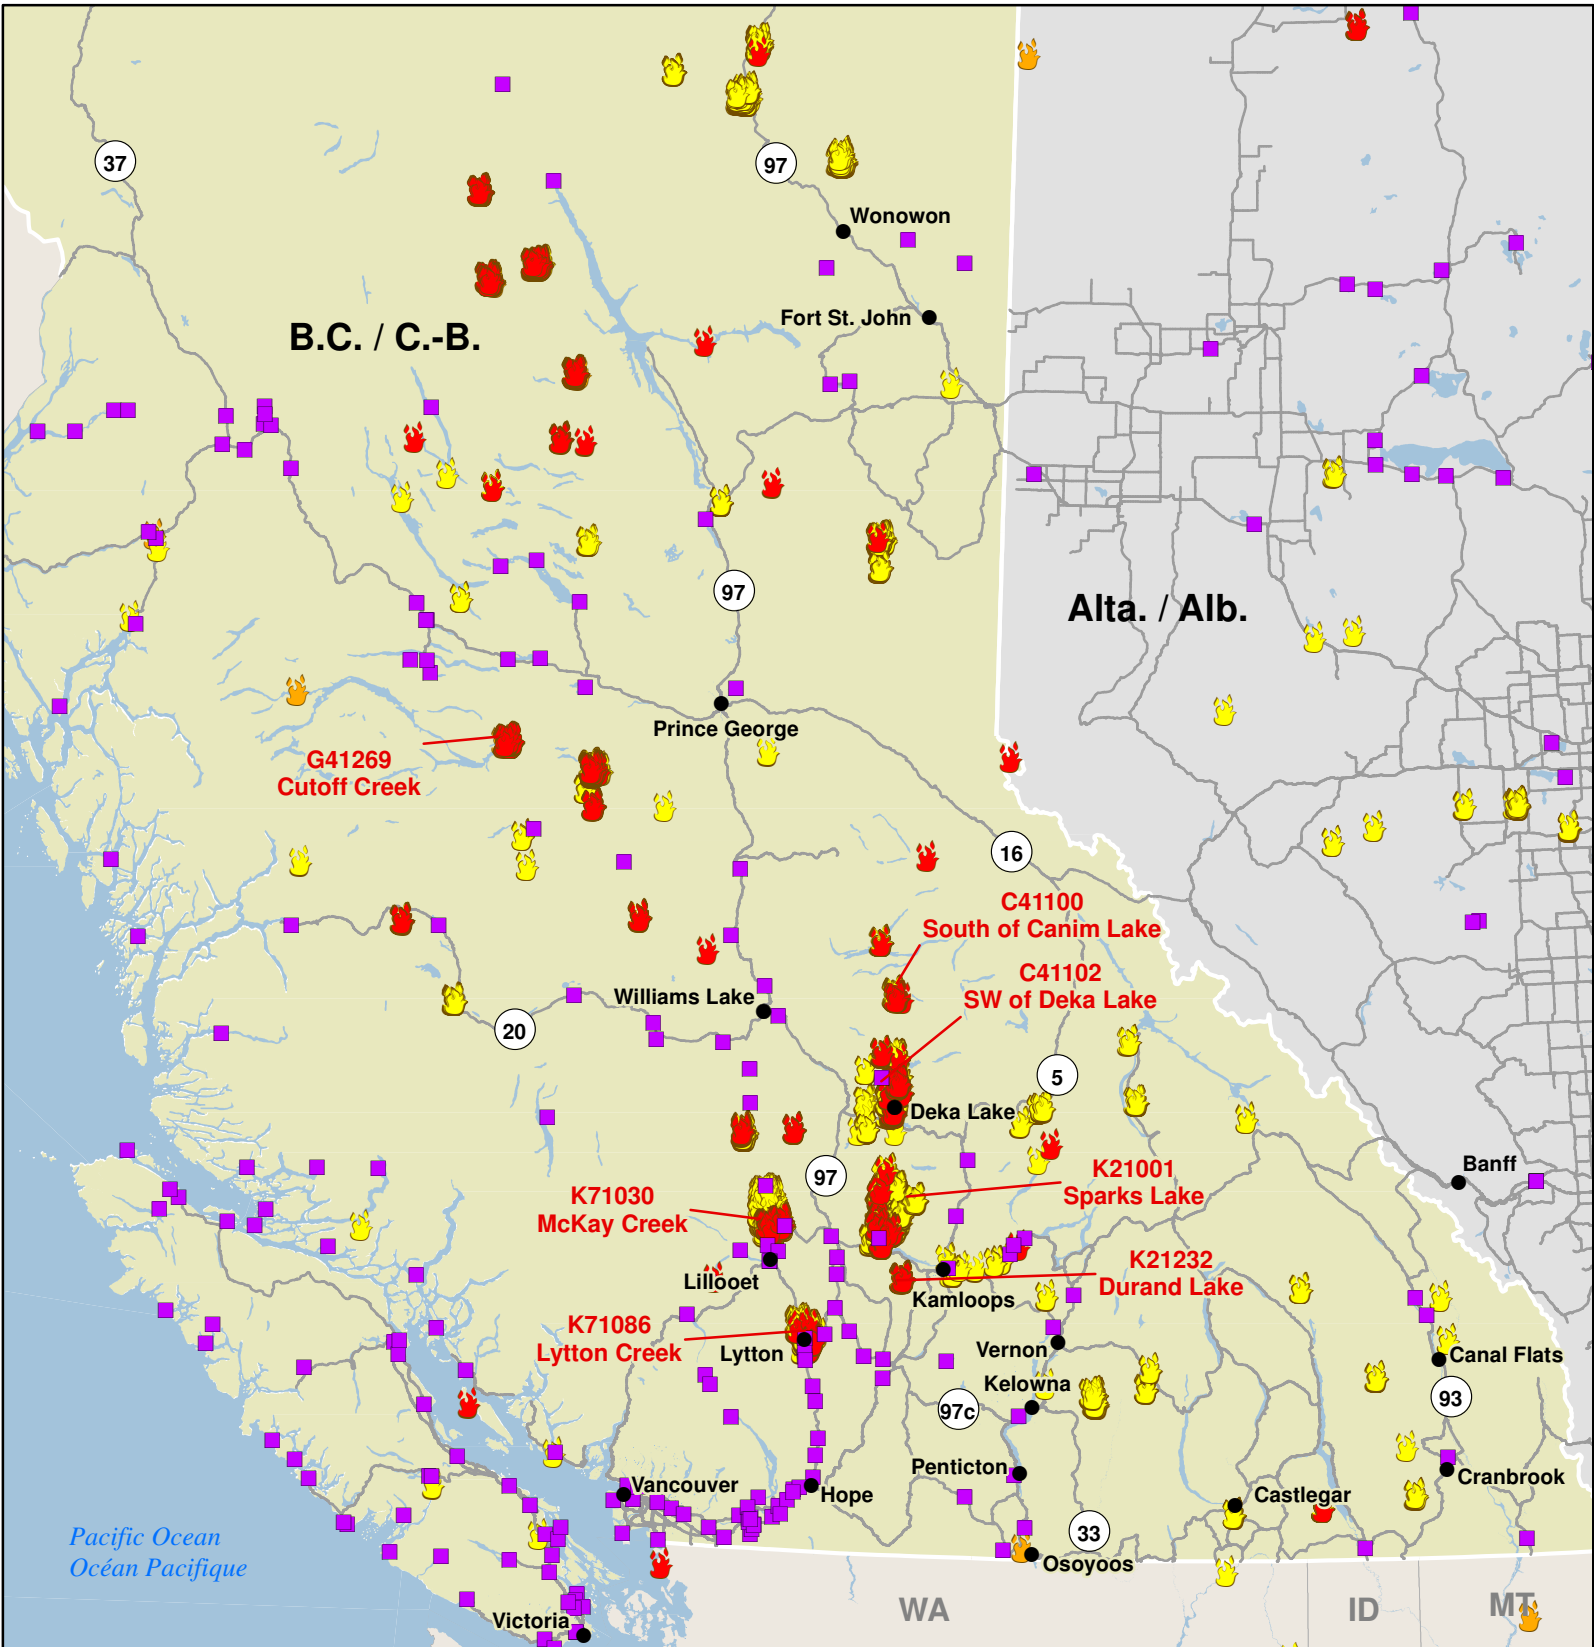

**British Columbia Wildfires
Feux de forêt en Colombie-Britannique**

- Community / Ville
- First Nations Reserve (Band #) / Réserve de Première Nation (No. de bande)
- Highway / Autoroute

- Fire detections over the last 24 hours
Incendies détectés au cours des 24 dernières heures
- Fire detections over the last 48 hours
Incendies détectés au cours des 48 dernières heures
- Fire detections over the last 7 days
Incendies détectés au cours des 7 derniers jours