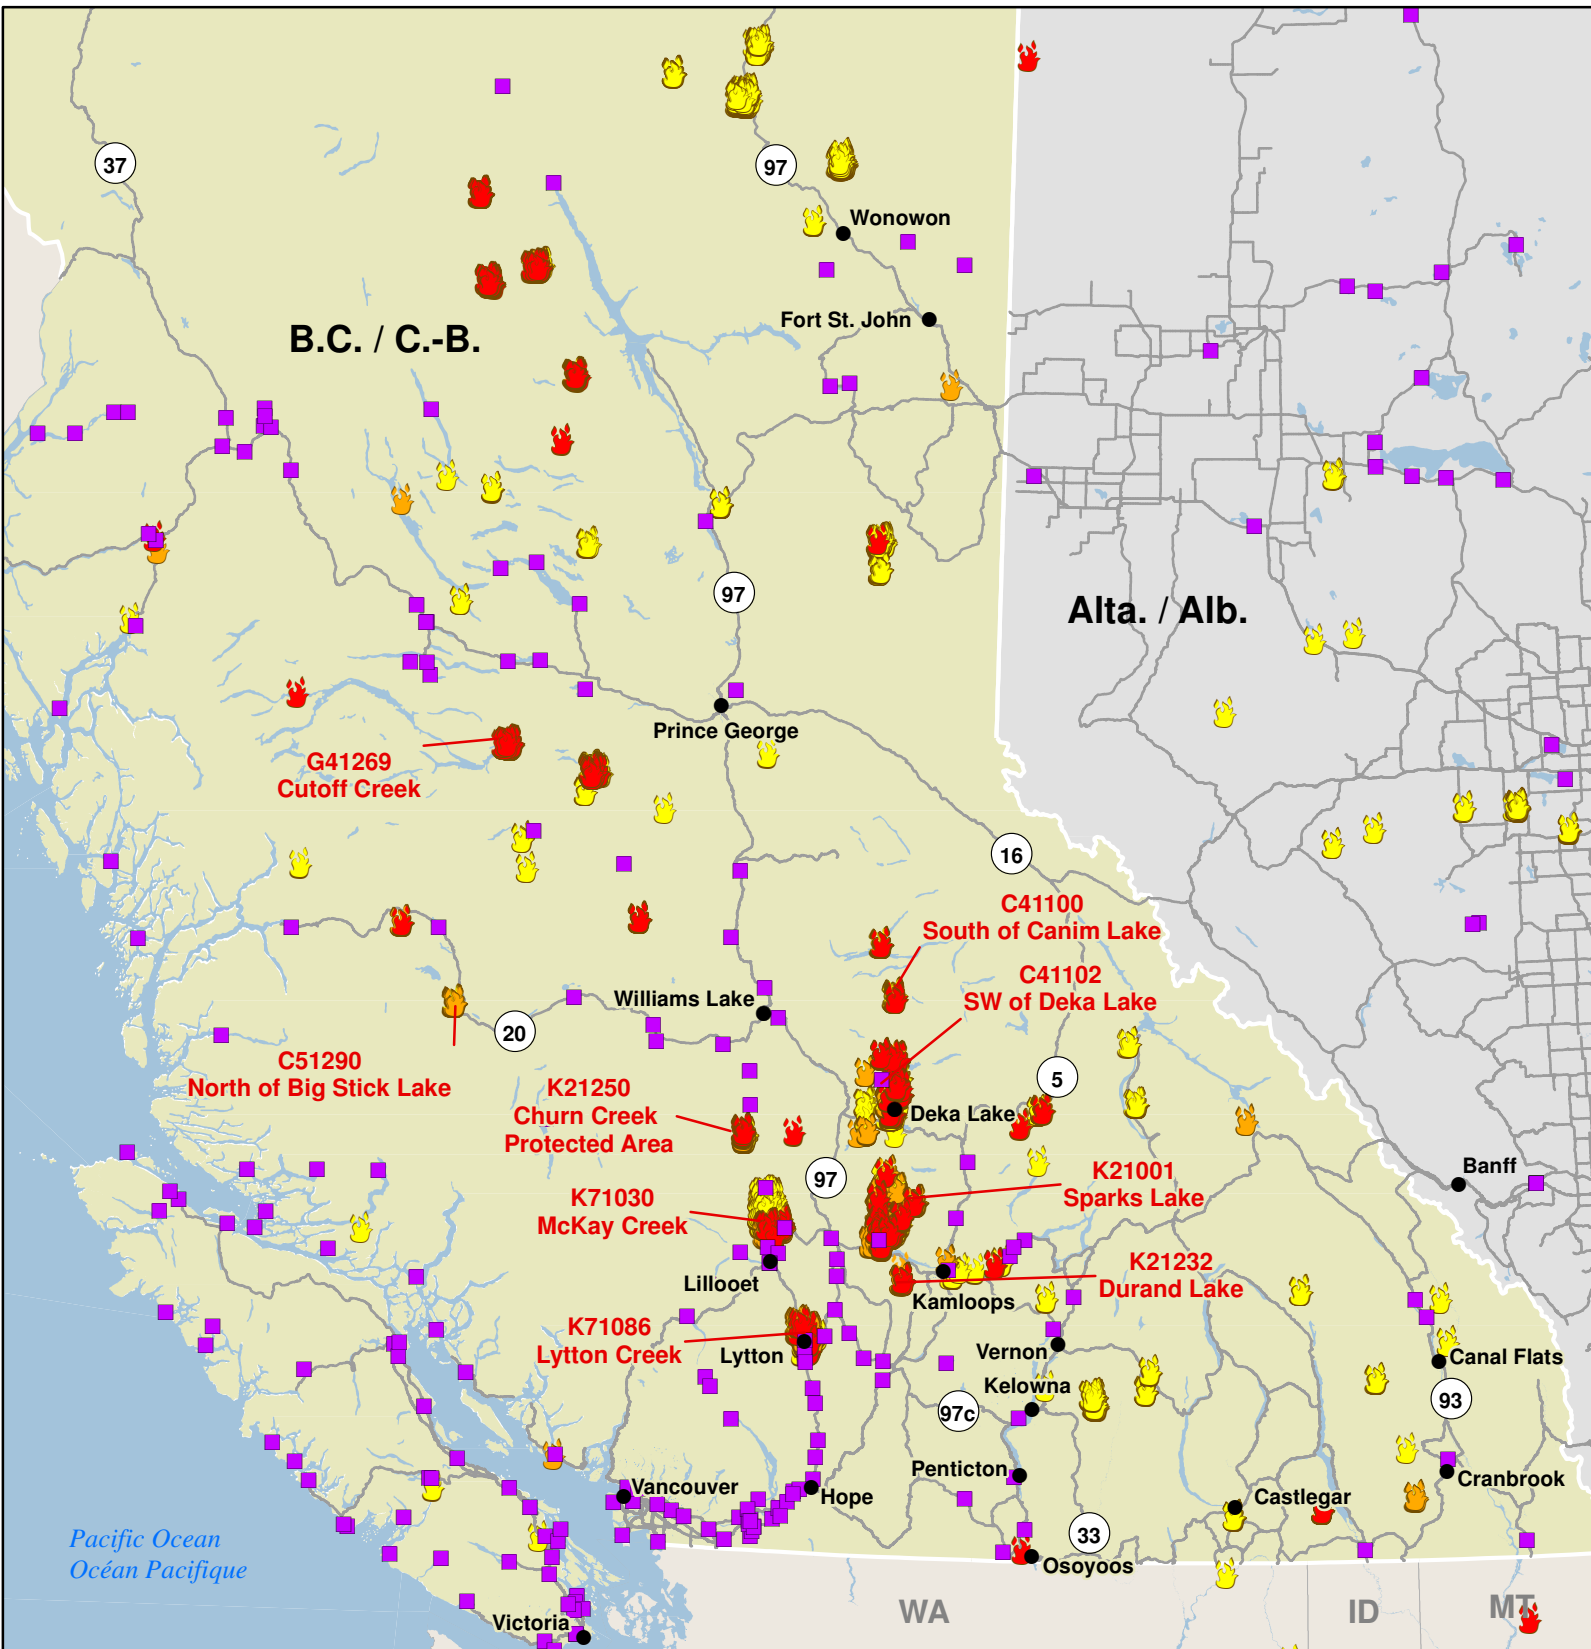

**British Columbia Wildfires
Feux de forêt en Colombie-Britannique**

- Community / Ville
- First Nations Reserve (Band #) / Réserve de Première Nation (No. de bande)
- Highway / Autoroute

- Fire detections over the last 24 hours
Incendies détectés au cours des 24 dernières heures
- Fire detections over the last 48 hours
Incendies détectés au cours des 48 dernières heures
- Fire detections over the last 7 days
Incendies détectés au cours des 7 derniers jours