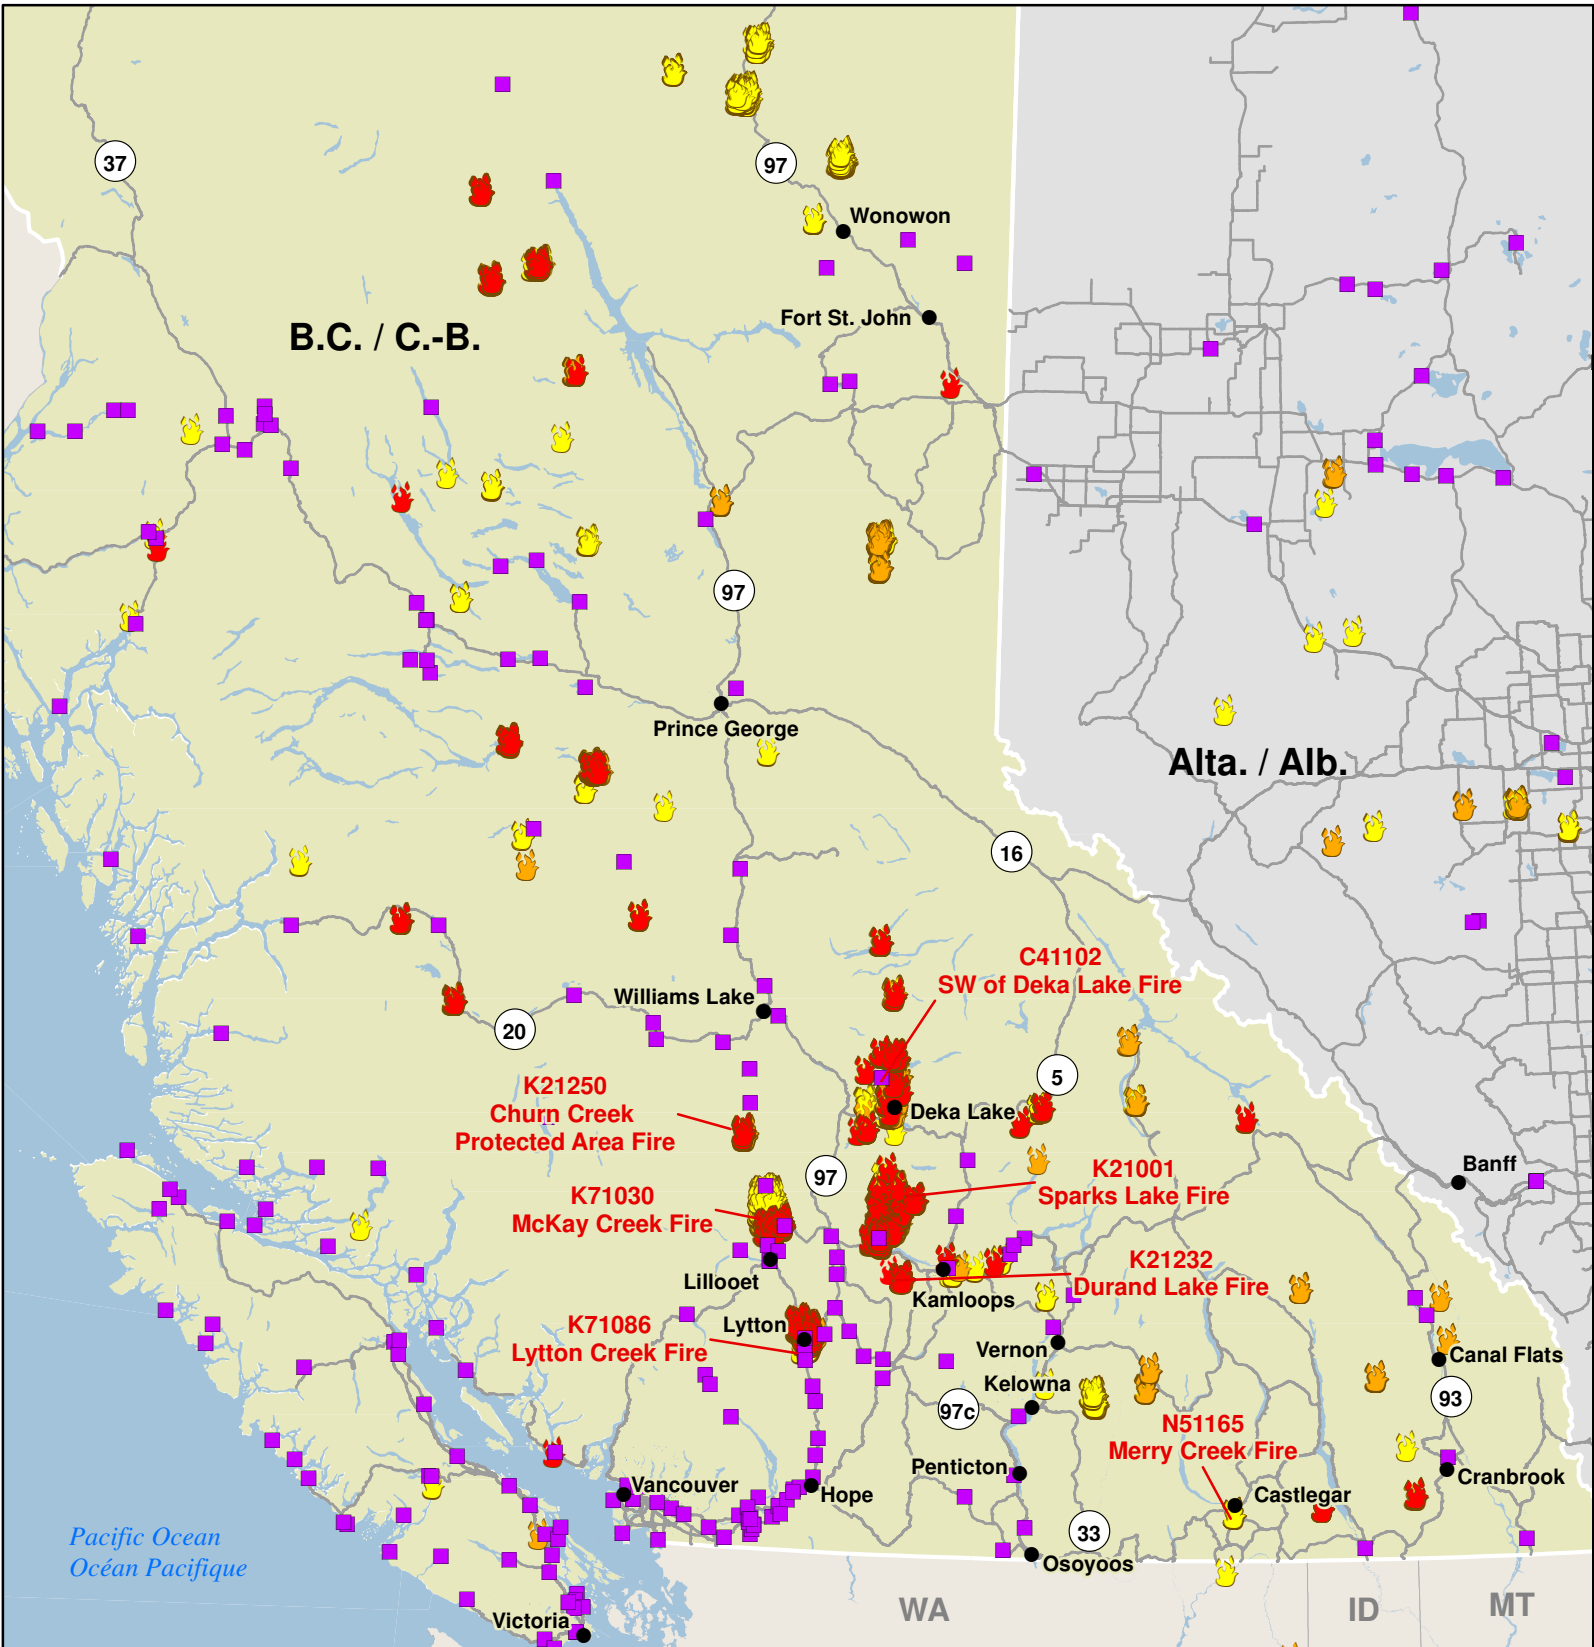

**British Columbia Wildfires
Feux de forêt en Colombie-Britannique**

- Community / Ville
- First Nations Reserve (Band #) / Réserve de Première Nation (No. de bande)
- Highway / Autoroute

- Fire detections over the last 24 hours
Incendies détectés au cours des 24 dernières heures
- Fire detections over the last 48 hours
Incendies détectés au cours des 48 dernières heures
- Fire detections over the last 7 days
Incendies détectés au cours des 7 derniers jours