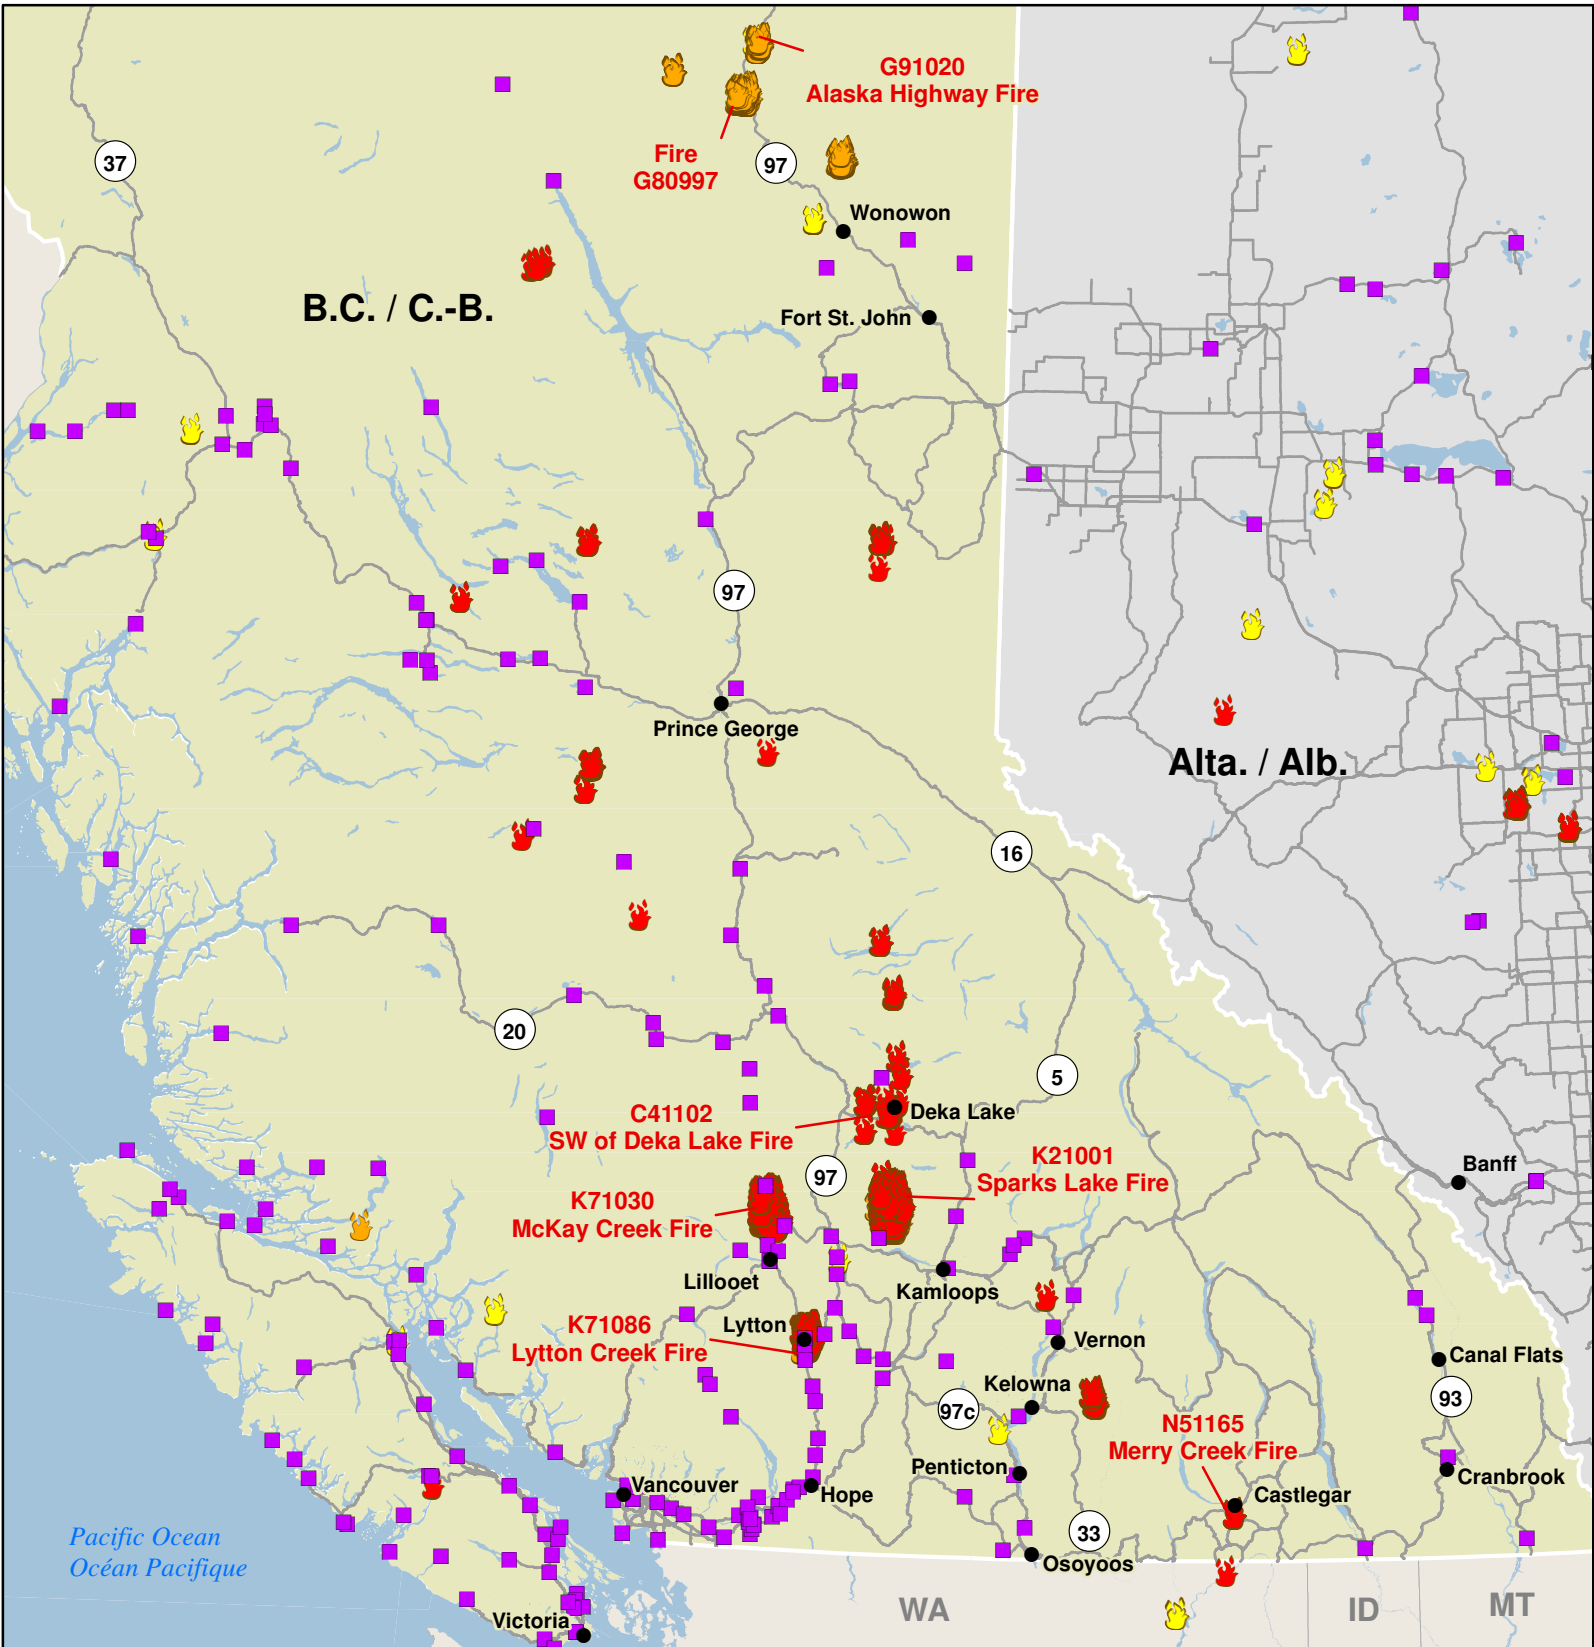

**British Columbia Wildfires  
Feux de forêt en Colombie-Britannique**

- Community / Ville
- First Nations Reserve (Band #) / Réserve de Première Nation (No. de bande)
- Highway / Autoroute

- Fire detections over the last 24 hours  
Incendies détectés au cours des 24 dernières heures
- Fire detections over the last 48 hours  
Incendies détectés au cours des 48 dernières heures
- Fire detections over the last 7 days  
Incendies détectés au cours des 7 derniers jours