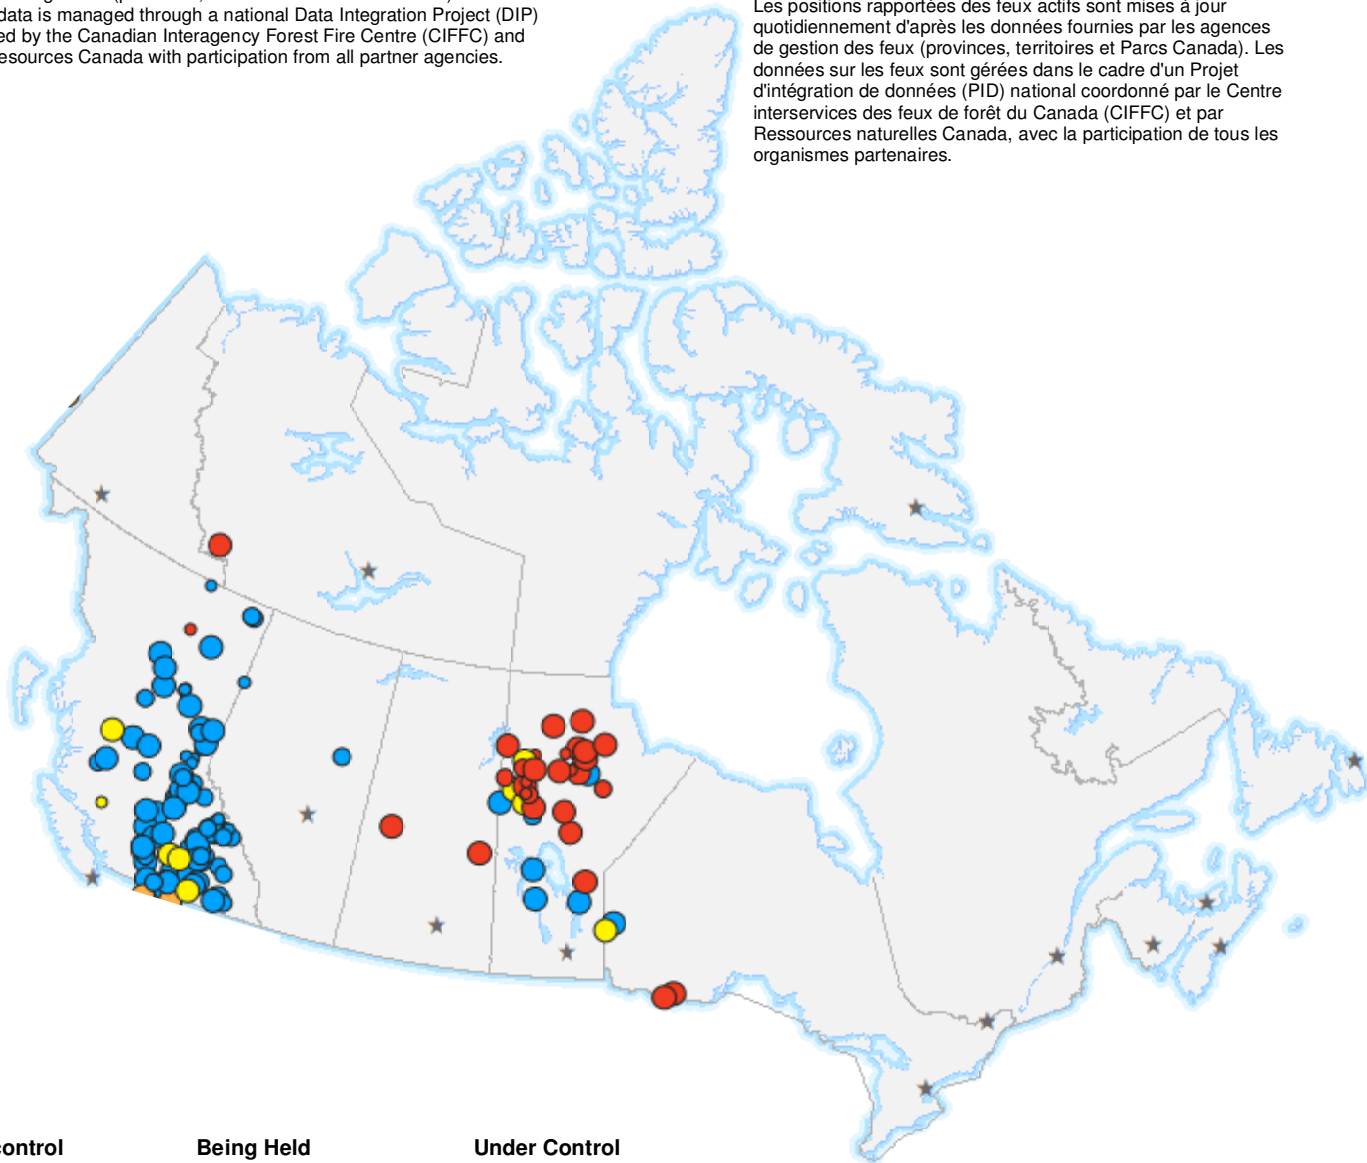

The CIFFC National Preparedness Level remains at **Level 1**

No large wildland fire activity and most Agencies have low wildland fire hazard status

Reported active fire locations are updated daily as provided by fire management agencies (provinces, territories and Parks Canada). The fires data is managed through a national Data Integration Project (DIP) coordinated by the Canadian Interagency Forest Fire Centre (CIFFC) and Natural Resources Canada with participation from all partner agencies.

Centre Interservices des Feux de Forêt du Canada

Niveau de préparation national: **Niveau 1**

Aucune activité de feu d'envergure au niveau national et le danger de feu est faible dans la plupart des organismes.

Les positions rapportées des feux actifs sont mises à jour quotidiennement d'après les données fournies par les agences de gestion des feux (provinces, territoires et Parcs Canada). Les données sur les feux sont gérées dans le cadre d'un Projet d'intégration de données (PID) national coordonné par le Centre interservices des feux de forêt du Canada (CIFFC) et par Ressources naturelles Canada, avec la participation de tous les organismes partenaires.

**Out of control**  
**Hors de contrôle**

- 1 - 100 Hectares
- 100 - 999 Hectares
- > 1000 Hectares

**Being Held**  
**Contenu**

- 1 - 100 Hectares
- 100 - 999 Hectares
- > 1000 Hectares

**Under Control**  
**Maîtrisé**