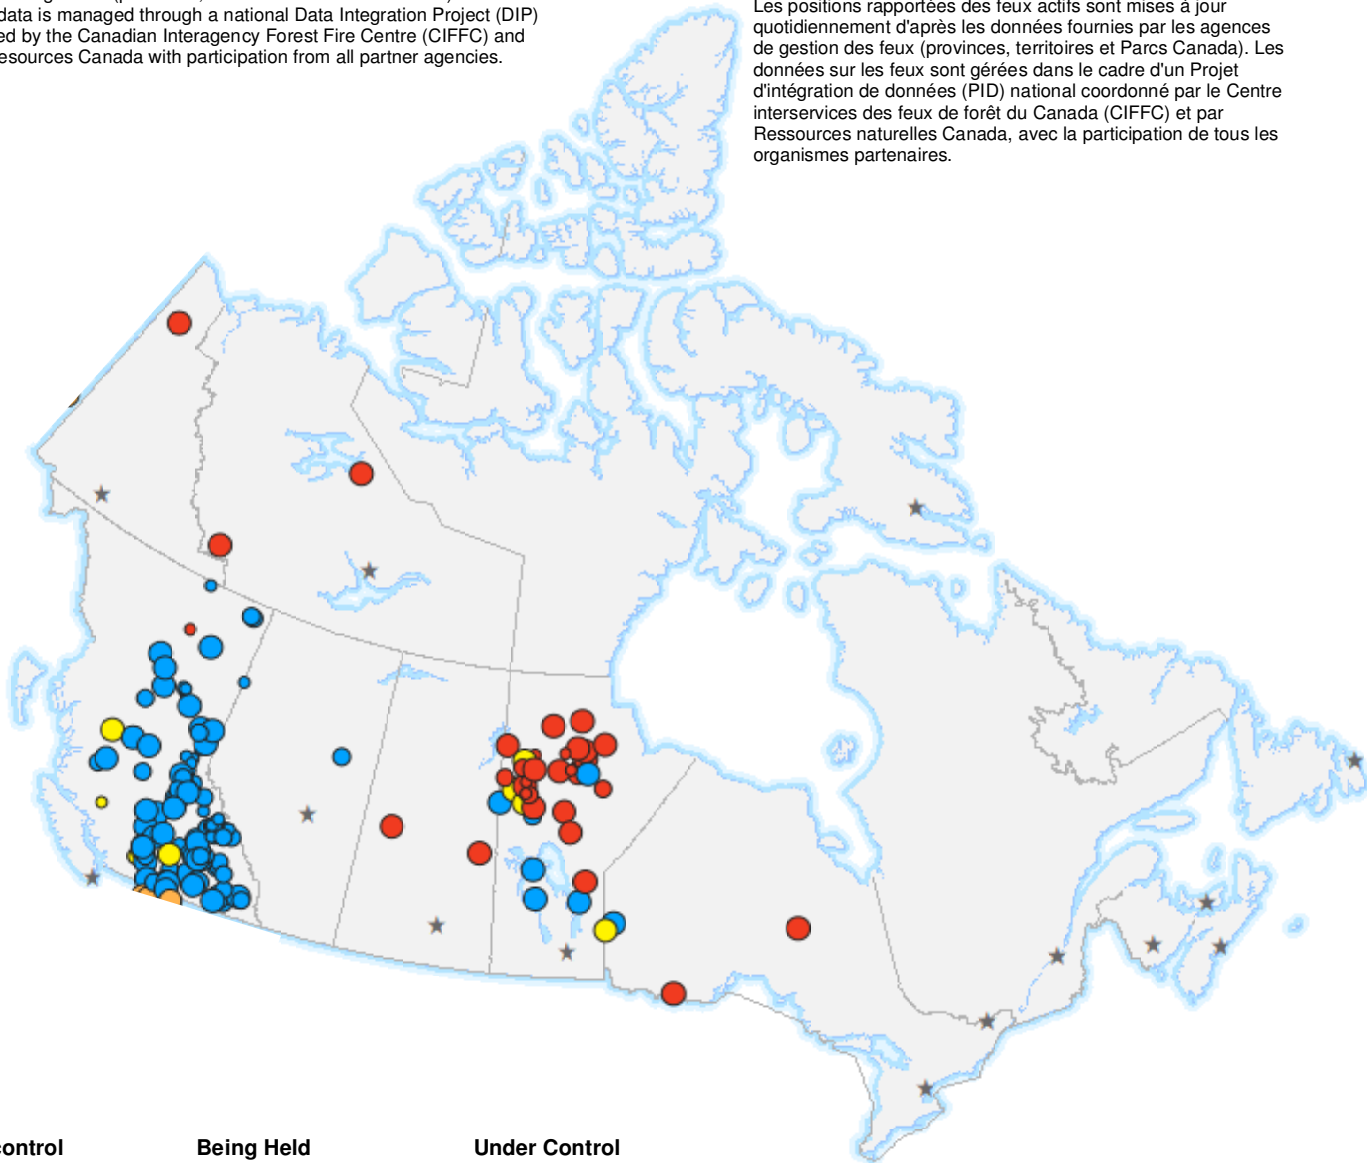

The CIFFC National Preparedness Level remains at **Level 1**

No large wildland fire activity and most Agencies have low wildland fire hazard status

Reported active fire locations are updated daily as provided by fire management agencies (provinces, territories and Parks Canada). The fires data is managed through a national Data Integration Project (DIP) coordinated by the Canadian Interagency Forest Fire Centre (CIFFC) and Natural Resources Canada with participation from all partner agencies.

Centre Interservices des Feux de Forêt du Canada

Niveau de préparation national: **Niveau 1**

Aucune activité de feu d'envergure au niveau national et le danger de feu est faible dans la plupart des organismes.

Les positions rapportées des feux actifs sont mises à jour quotidiennement d'après les données fournies par les agences de gestion des feux (provinces, territoires et Parcs Canada). Les données sur les feux sont gérées dans le cadre d'un Projet d'intégration de données (PID) national coordonné par le Centre interservices des feux de forêt du Canada (CIFFC) et par Ressources naturelles Canada, avec la participation de tous les organismes partenaires.

**Out of control**  
**Hors de contrôle**

- 1 - 100 Hectares
- 100 - 999 Hectares
- > 1000 Hectares

**Being Held**  
**Contenu**

- 1 - 100 Hectares
- 100 - 999 Hectares
- > 1000 Hectares

**Under Control**  
**Maitrisé**