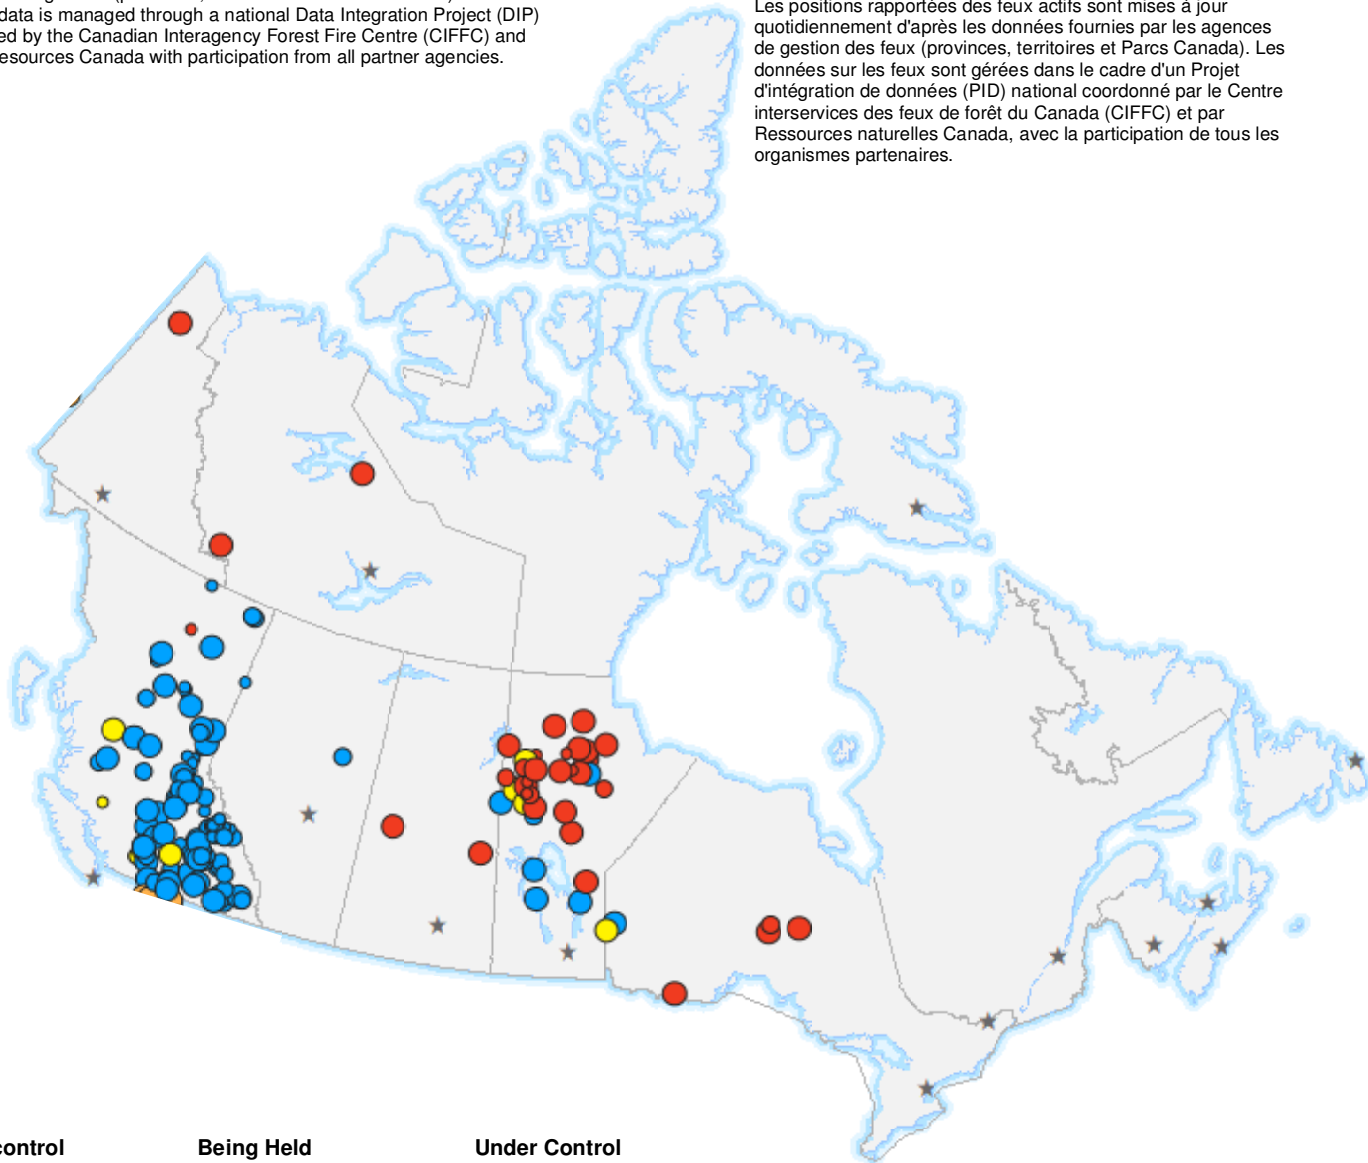

The CIFFC National Preparedness Level remains at **Level 1**

No large wildland fire activity and most Agencies have low wildland fire hazard status

Reported active fire locations are updated daily as provided by fire management agencies (provinces, territories and Parks Canada). The fires data is managed through a national Data Integration Project (DIP) coordinated by the Canadian Interagency Forest Fire Centre (CIFFC) and Natural Resources Canada with participation from all partner agencies.

Centre Interservices des Feux de Forêt du Canada

Niveau de préparation national: **Niveau 1**

Aucune activité de feu d'envergure au niveau national et le danger de feu est faible dans la plupart des organismes.

Les positions rapportées des feux actifs sont mises à jour quotidiennement d'après les données fournies par les agences de gestion des feux (provinces, territoires et Parcs Canada). Les données sur les feux sont gérées dans le cadre d'un Projet d'intégration de données (PID) national coordonné par le Centre interservices des feux de forêt du Canada (CIFFC) et par Ressources naturelles Canada, avec la participation de tous les organismes partenaires.

Out of control Hors de contrôle	Being Held Contenu	Under Control Maîtrisé
● 1 - 100 Hectares	● 1 - 100 Hectares	● 1 - 100 Hectares
● 100 - 999 Hectares	● 100 - 999 Hectares	● 100 - 999 Hectares
● > 1000 Hectares	● > 1000 Hectares	● > 1000 Hectares