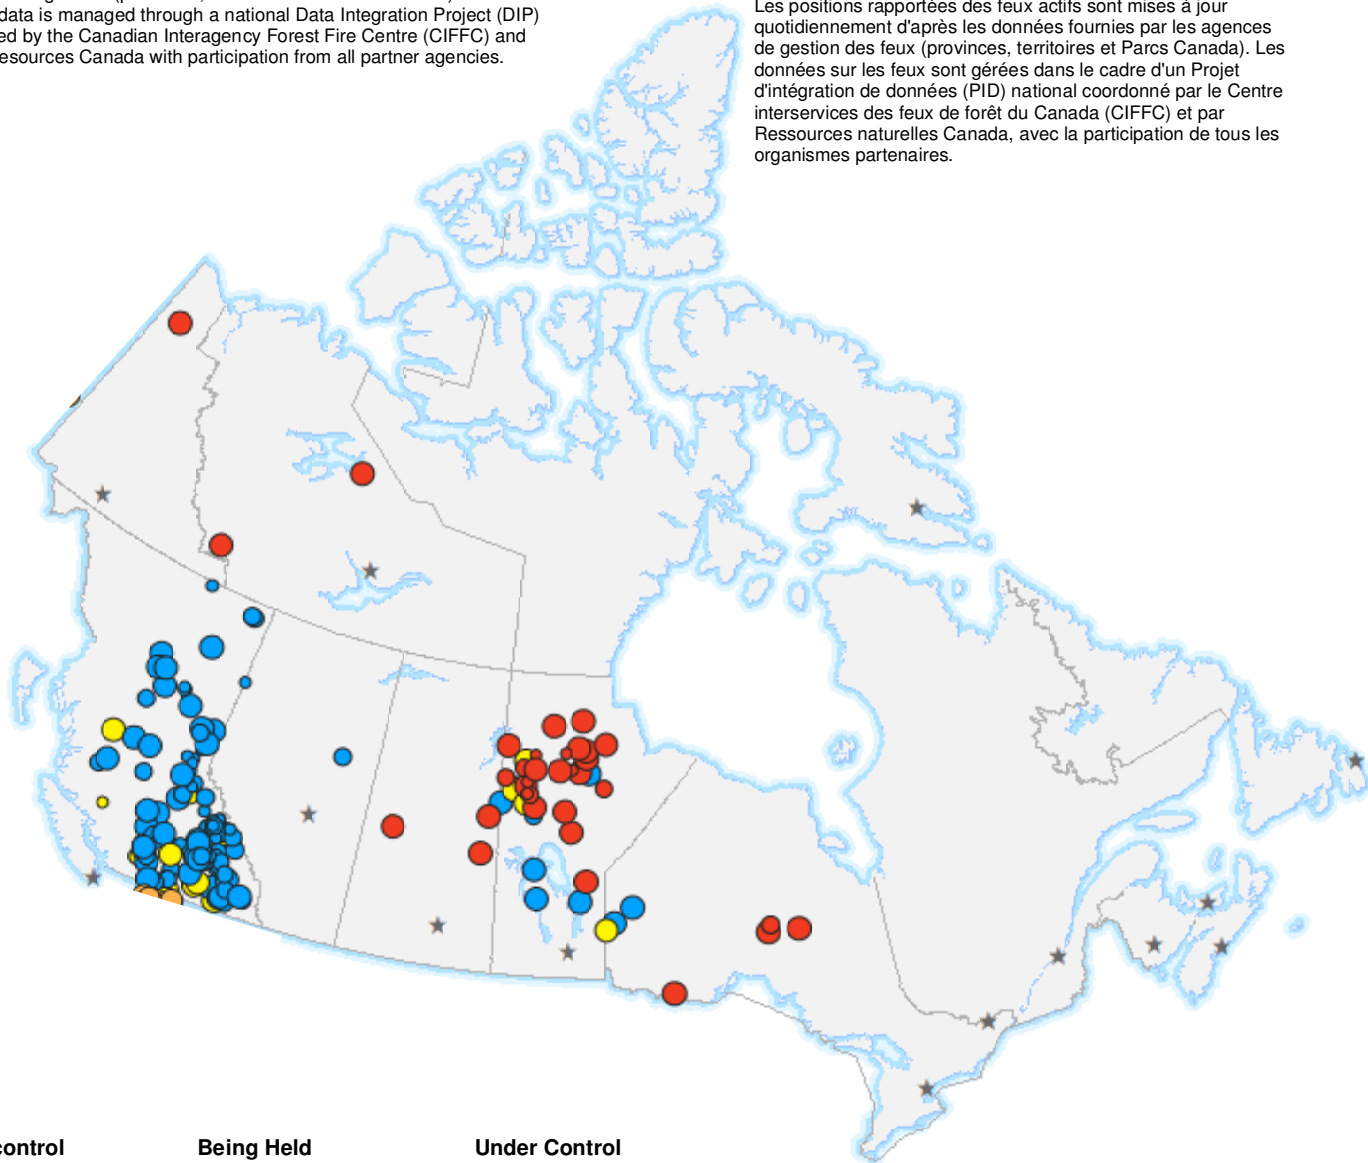

The CIFFC National Preparedness Level remains at **Level 1**

No large wildland fire activity and most Agencies have low wildland fire hazard status

Reported active fire locations are updated daily as provided by fire management agencies (provinces, territories and Parks Canada). The fires data is managed through a national Data Integration Project (DIP) coordinated by the Canadian Interagency Forest Fire Centre (CIFFC) and Natural Resources Canada with participation from all partner agencies.

Centre Interservices des Feux de Forêt du Canada

Niveau de préparation national: **Niveau 1**

Aucune activité de feu d'envergure au niveau national et le danger de feu est faible dans la plupart des organismes.

Les positions rapportées des feux actifs sont mises à jour quotidiennement d'après les données fournies par les agences de gestion des feux (provinces, territoires et Parcs Canada). Les données sur les feux sont gérées dans le cadre d'un Projet d'intégration de données (PID) national coordonné par le Centre interservices des feux de forêt du Canada (CIFFC) et par Ressources naturelles Canada, avec la participation de tous les organismes partenaires.

**Out of control**  
**Hors de contrôle**

- 1 - 100 Hectares
- 100 - 999 Hectares
- > 1000 Hectares

**Being Held**  
**Contenu**

- 1 - 100 Hectares
- 100 - 999 Hectares
- > 1000 Hectares

**Under Control**  
**Maitrisé**