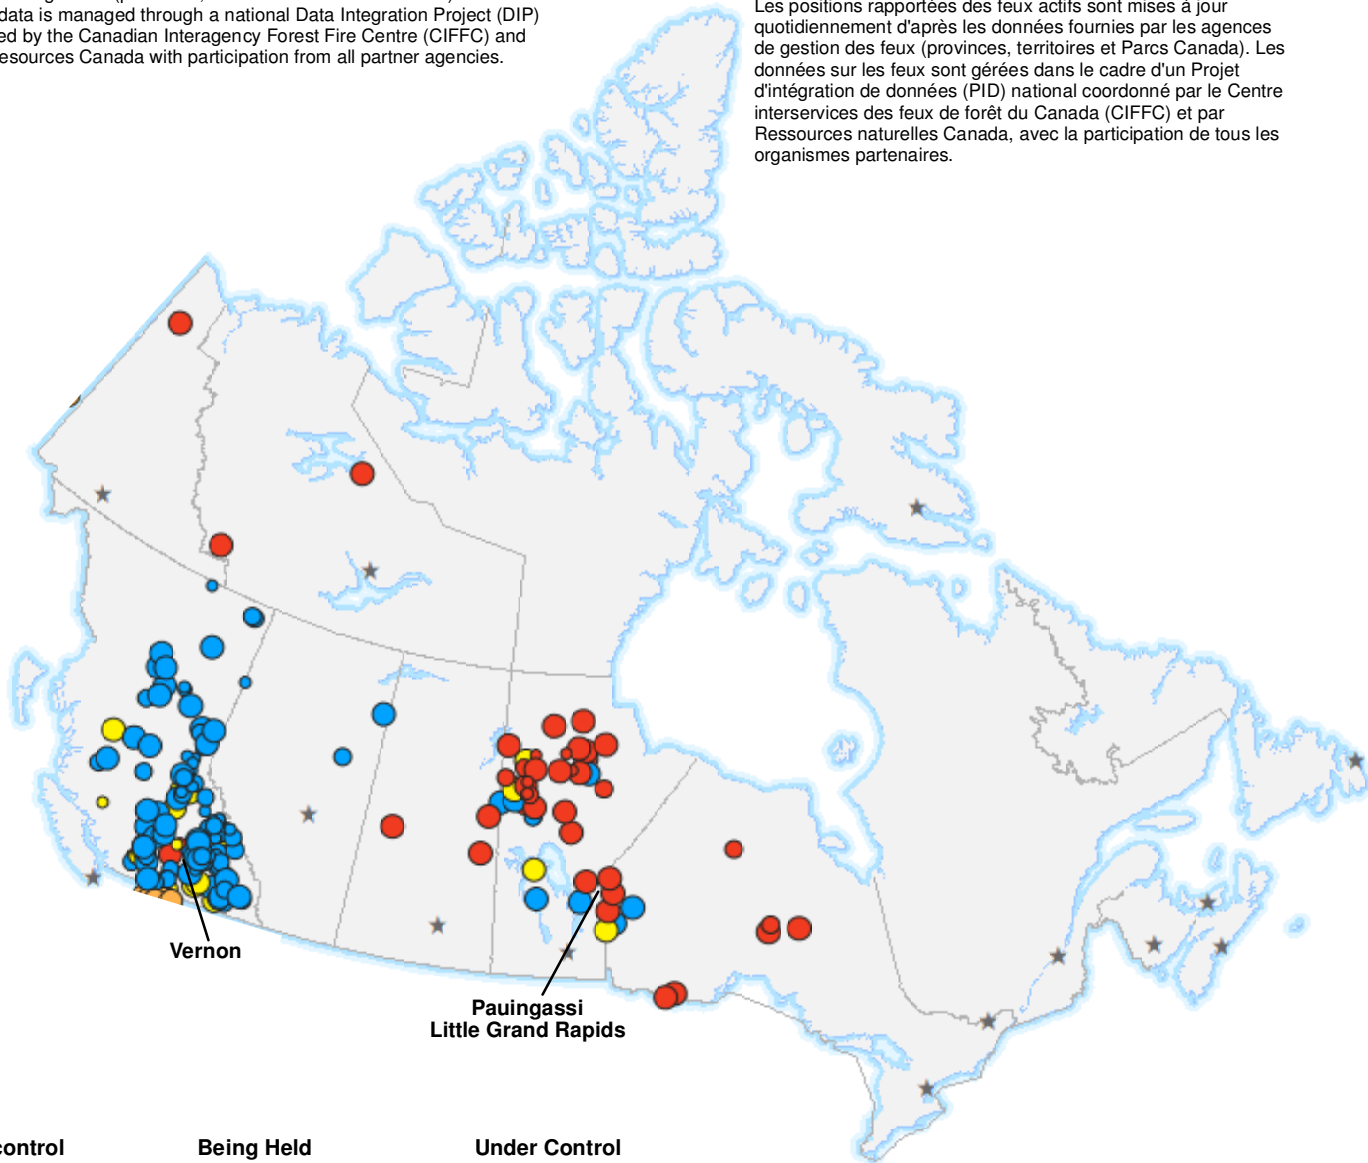

The CIFFC National Preparedness Level remains at **Level 1**

No large wildland fire activity and most Agencies have low wildland fire hazard status

Reported active fire locations are updated daily as provided by fire management agencies (provinces, territories and Parks Canada). The fires data is managed through a national Data Integration Project (DIP) coordinated by the Canadian Interagency Forest Fire Centre (CIFFC) and Natural Resources Canada with participation from all partner agencies.

Centre Interservices des Feux de Forêt du Canada

Niveau de préparation national: **Niveau 1**

Aucune activité de feu d'envergure au niveau national et le danger de feu est faible dans la plupart des organismes.

Les positions rapportées des feux actifs sont mises à jour quotidiennement d'après les données fournies par les agences de gestion des feux (provinces, territoires et Parcs Canada). Les données sur les feux sont gérées dans le cadre d'un Projet d'intégration de données (PID) national coordonné par le Centre interservices des feux de forêt du Canada (CIFFC) et par Ressources naturelles Canada, avec la participation de tous les organismes partenaires.

**Out of control**  
 Hors de contrôle

- 1 - 100 Hectares
- 100 - 999 Hectares
- > 1000 Hectares

**Being Held**  
 Contenu

- 1 - 100 Hectares
- 100 - 999 Hectares
- > 1000 Hectares

**Under Control**  
 Maîtrisé