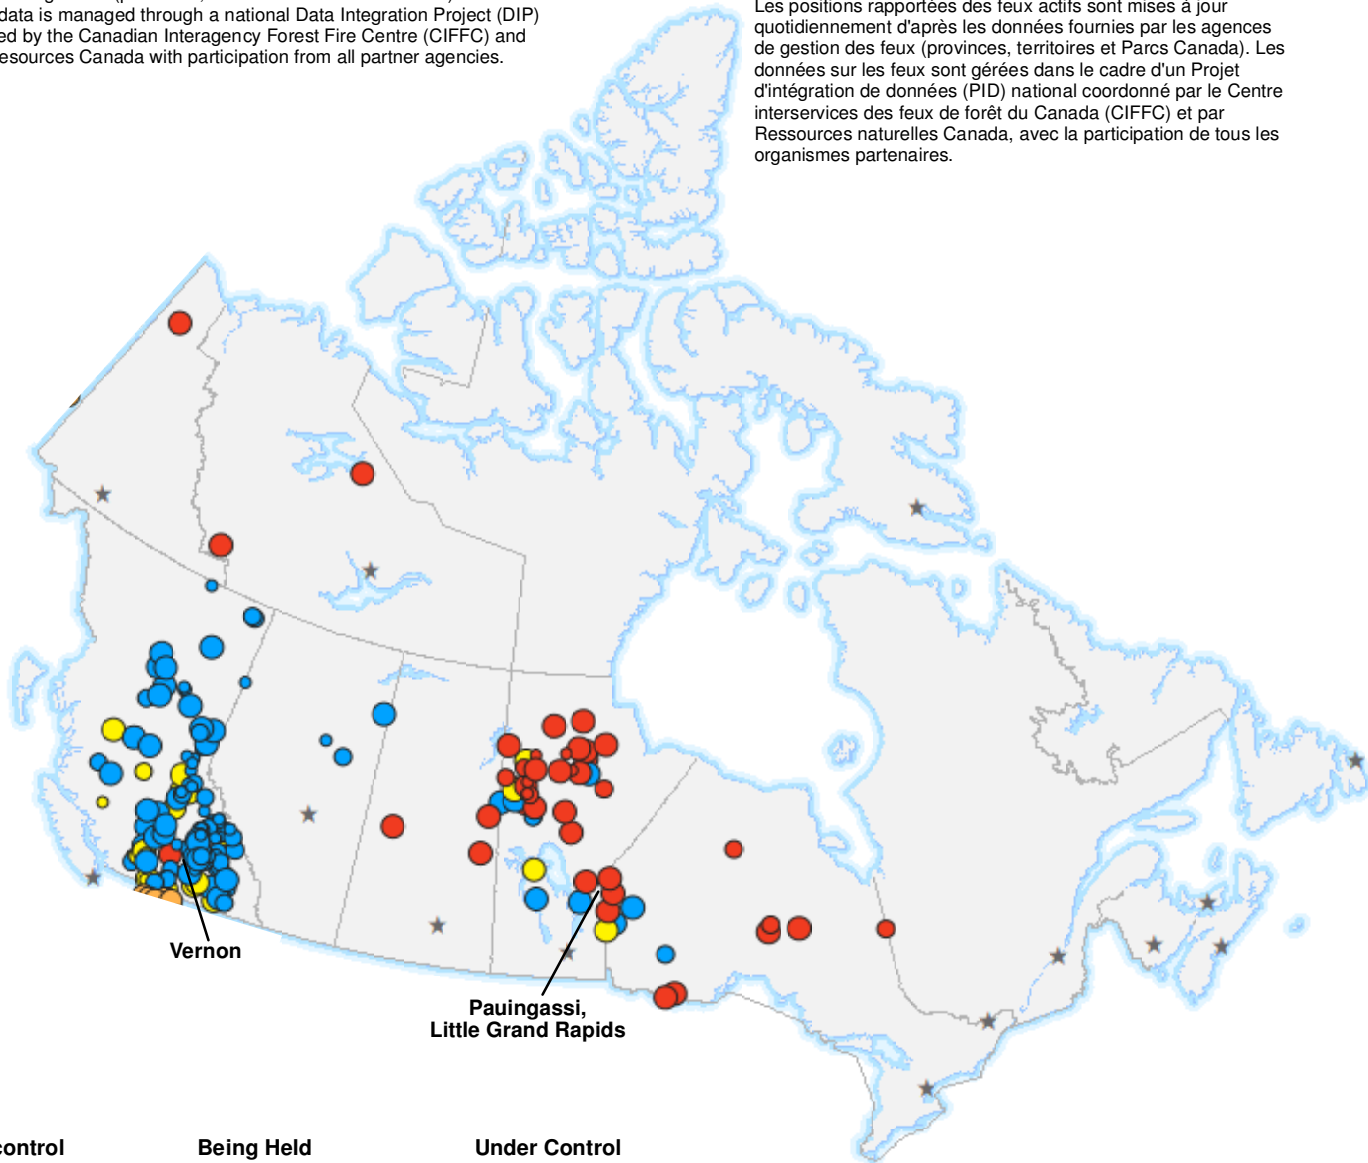

The CIFFC National Preparedness Level remains at **Level 1**

No large wildland fire activity and most Agencies have low wildland fire hazard status

Reported active fire locations are updated daily as provided by fire management agencies (provinces, territories and Parks Canada). The fires data is managed through a national Data Integration Project (DIP) coordinated by the Canadian Interagency Forest Fire Centre (CIFFC) and Natural Resources Canada with participation from all partner agencies.

Centre Interservices des Feux de Forêt du Canada

Niveau de préparation national: **Niveau 1**

Aucune activité de feu d'envergure au niveau national et le danger de feu est faible dans la plupart des organismes.

Les positions rapportées des feux actifs sont mises à jour quotidiennement d'après les données fournies par les agences de gestion des feux (provinces, territoires et Parcs Canada). Les données sur les feux sont gérées dans le cadre d'un Projet d'intégration de données (PID) national coordonné par le Centre interservices des feux de forêt du Canada (CIFFC) et par Ressources naturelles Canada, avec la participation de tous les organismes partenaires.

Out of control
 Hors de contrôle

- 1 - 100 Hectares
- 100 - 999 Hectares
- > 1000 Hectares

Being Held
 Contenu

- 1 - 100 Hectares
- 100 - 999 Hectares
- > 1000 Hectares

Under Control
 Maîtrisé

- 1 - 100 Hectares
- 100 - 999 Hectares
- > 1000 Hectares