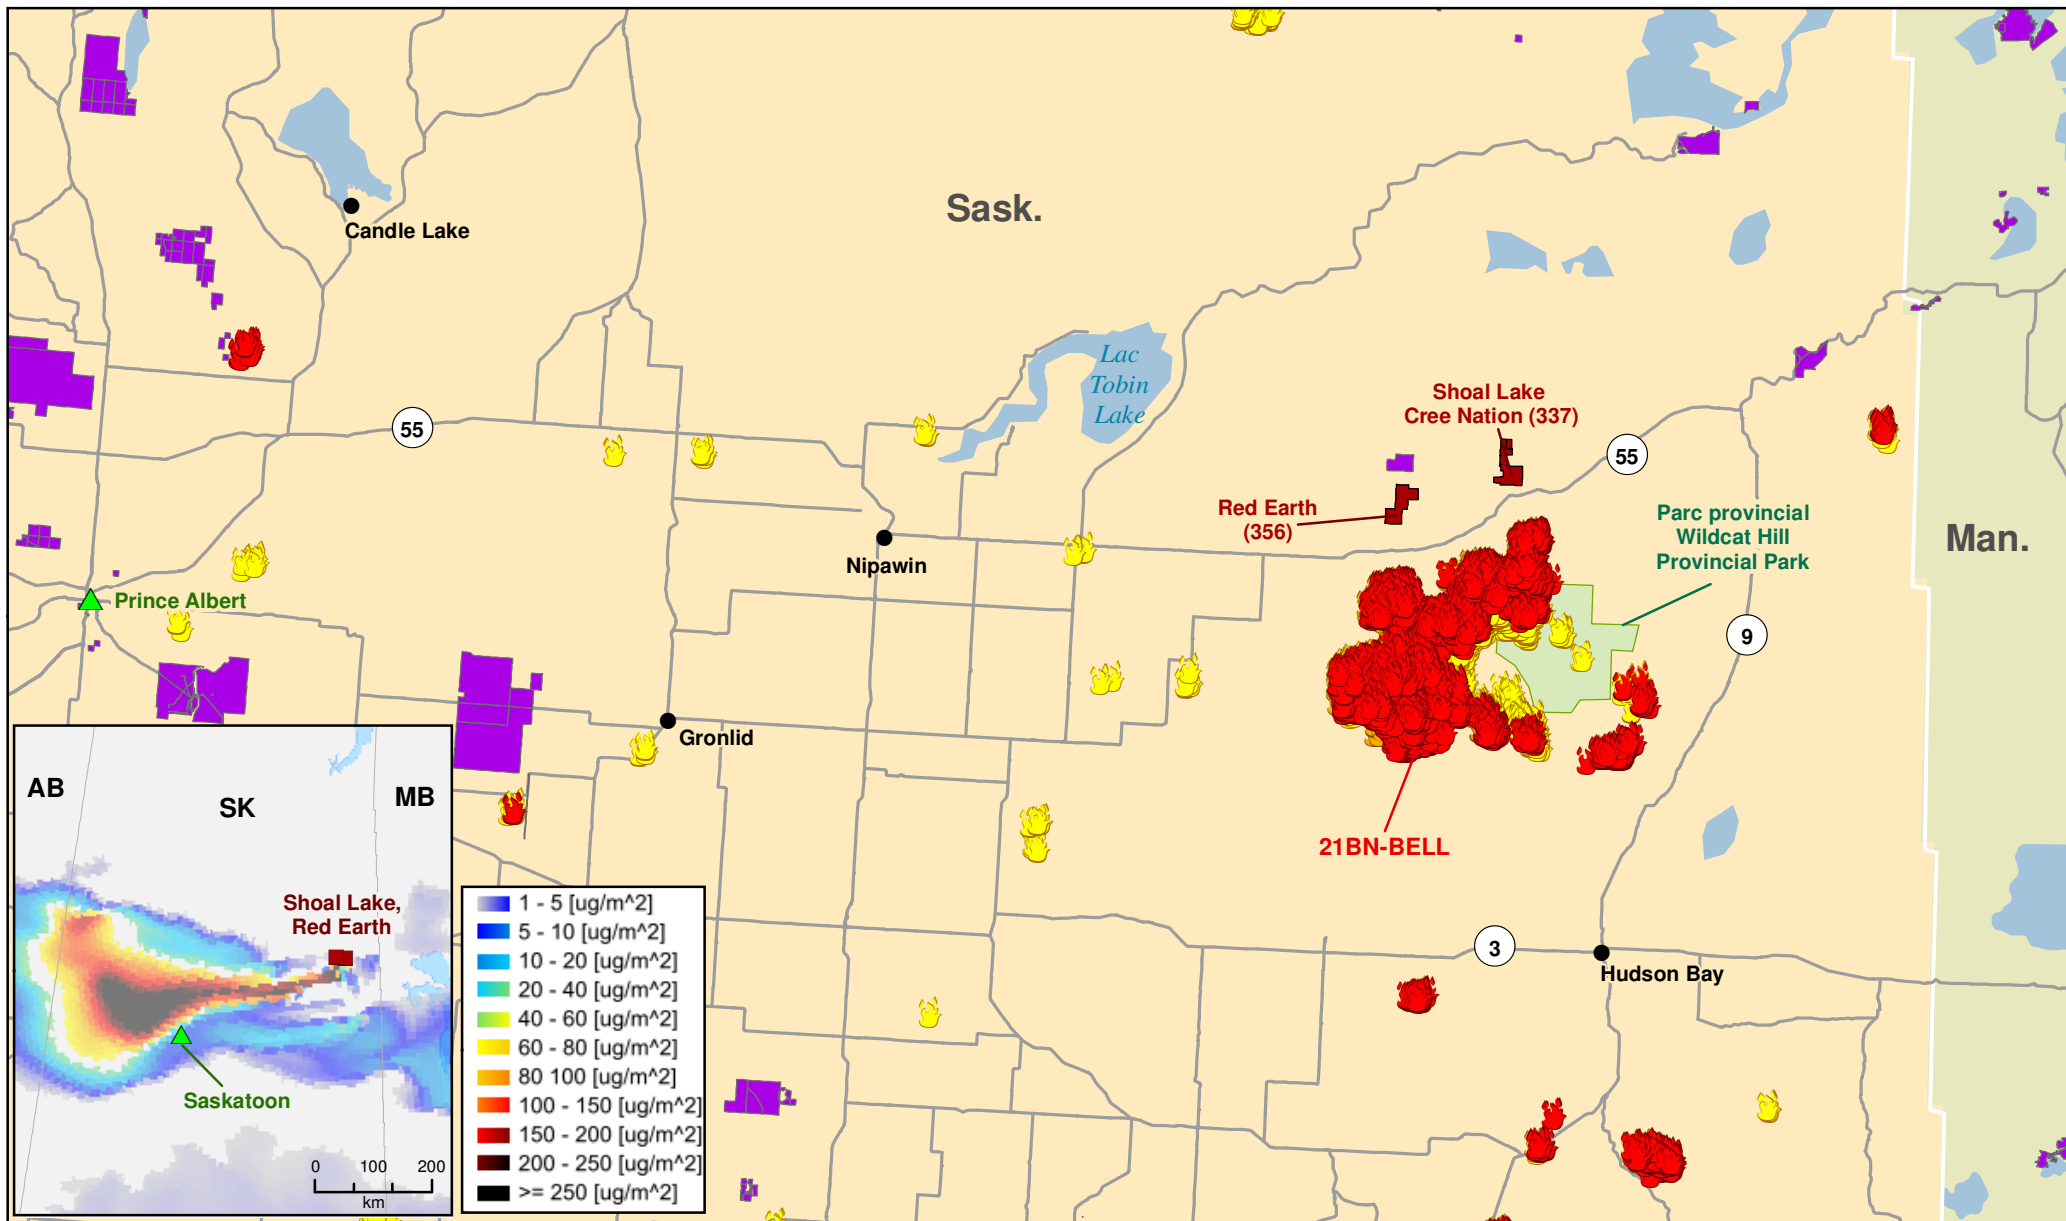

Bell Wildfire, Saskatchewan Feu de forêt de Bell, Saskatchewan

First Nations' geographic location are approximate on this map. / La localisation géographique des Premières Nations est approximative sur cette carte.

- Community / Ville
- ▲ Host Community / Communauté d'accueil
- Highway / Autoroute
- Affected First Nations Reserve (Band #)
Réserve des Premières Nations affectée (No. de bande)
- Affected First Nations Reserve (Band #)
Réserve des Premières Nations affectée (No. de bande)
- First Nations Reserve
Réserve des Premières Nations
- ▲ Fire detections over the last 24 hours
Incendies détectés au cours des 24 dernières heures
- ▲ Fire detections over the last 48 hours
Incendies détectés au cours des 48 dernières heures
- ▲ Fire detections over the last 7 days
Incendies détectés au cours des 7 derniers jours
- ▲ Provincial Park / Parc provincial