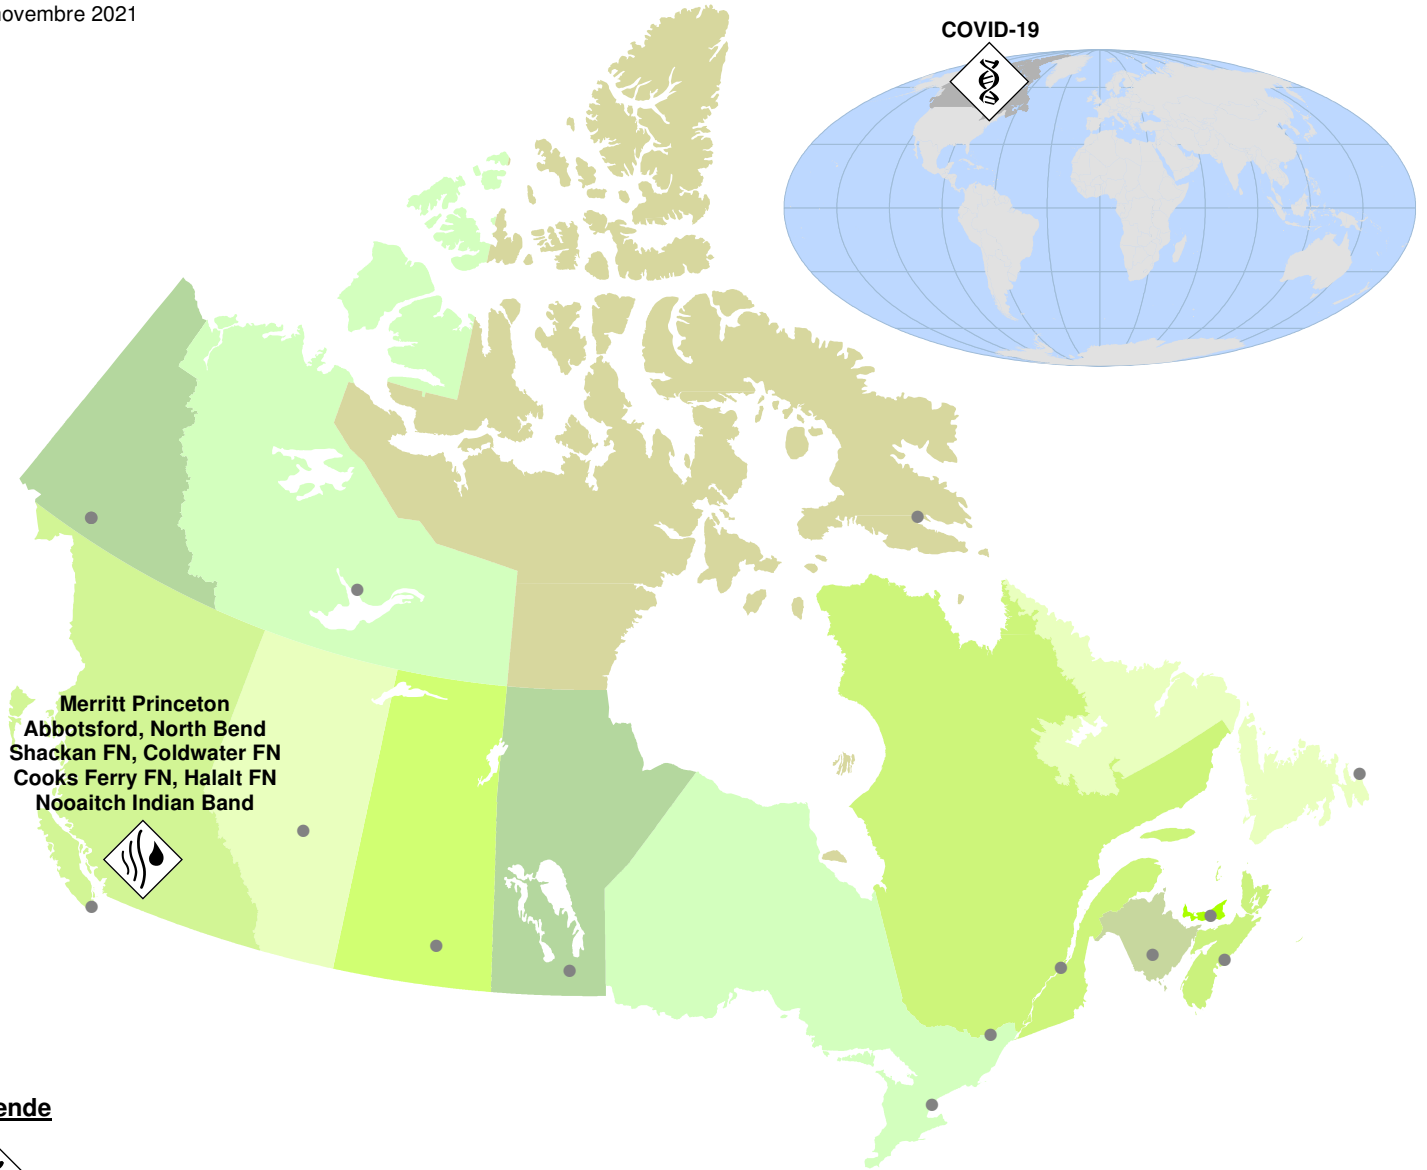

16 novembre 2021

Légende

 Incident relatif à la santé humaine

 Rivière atmosphérique