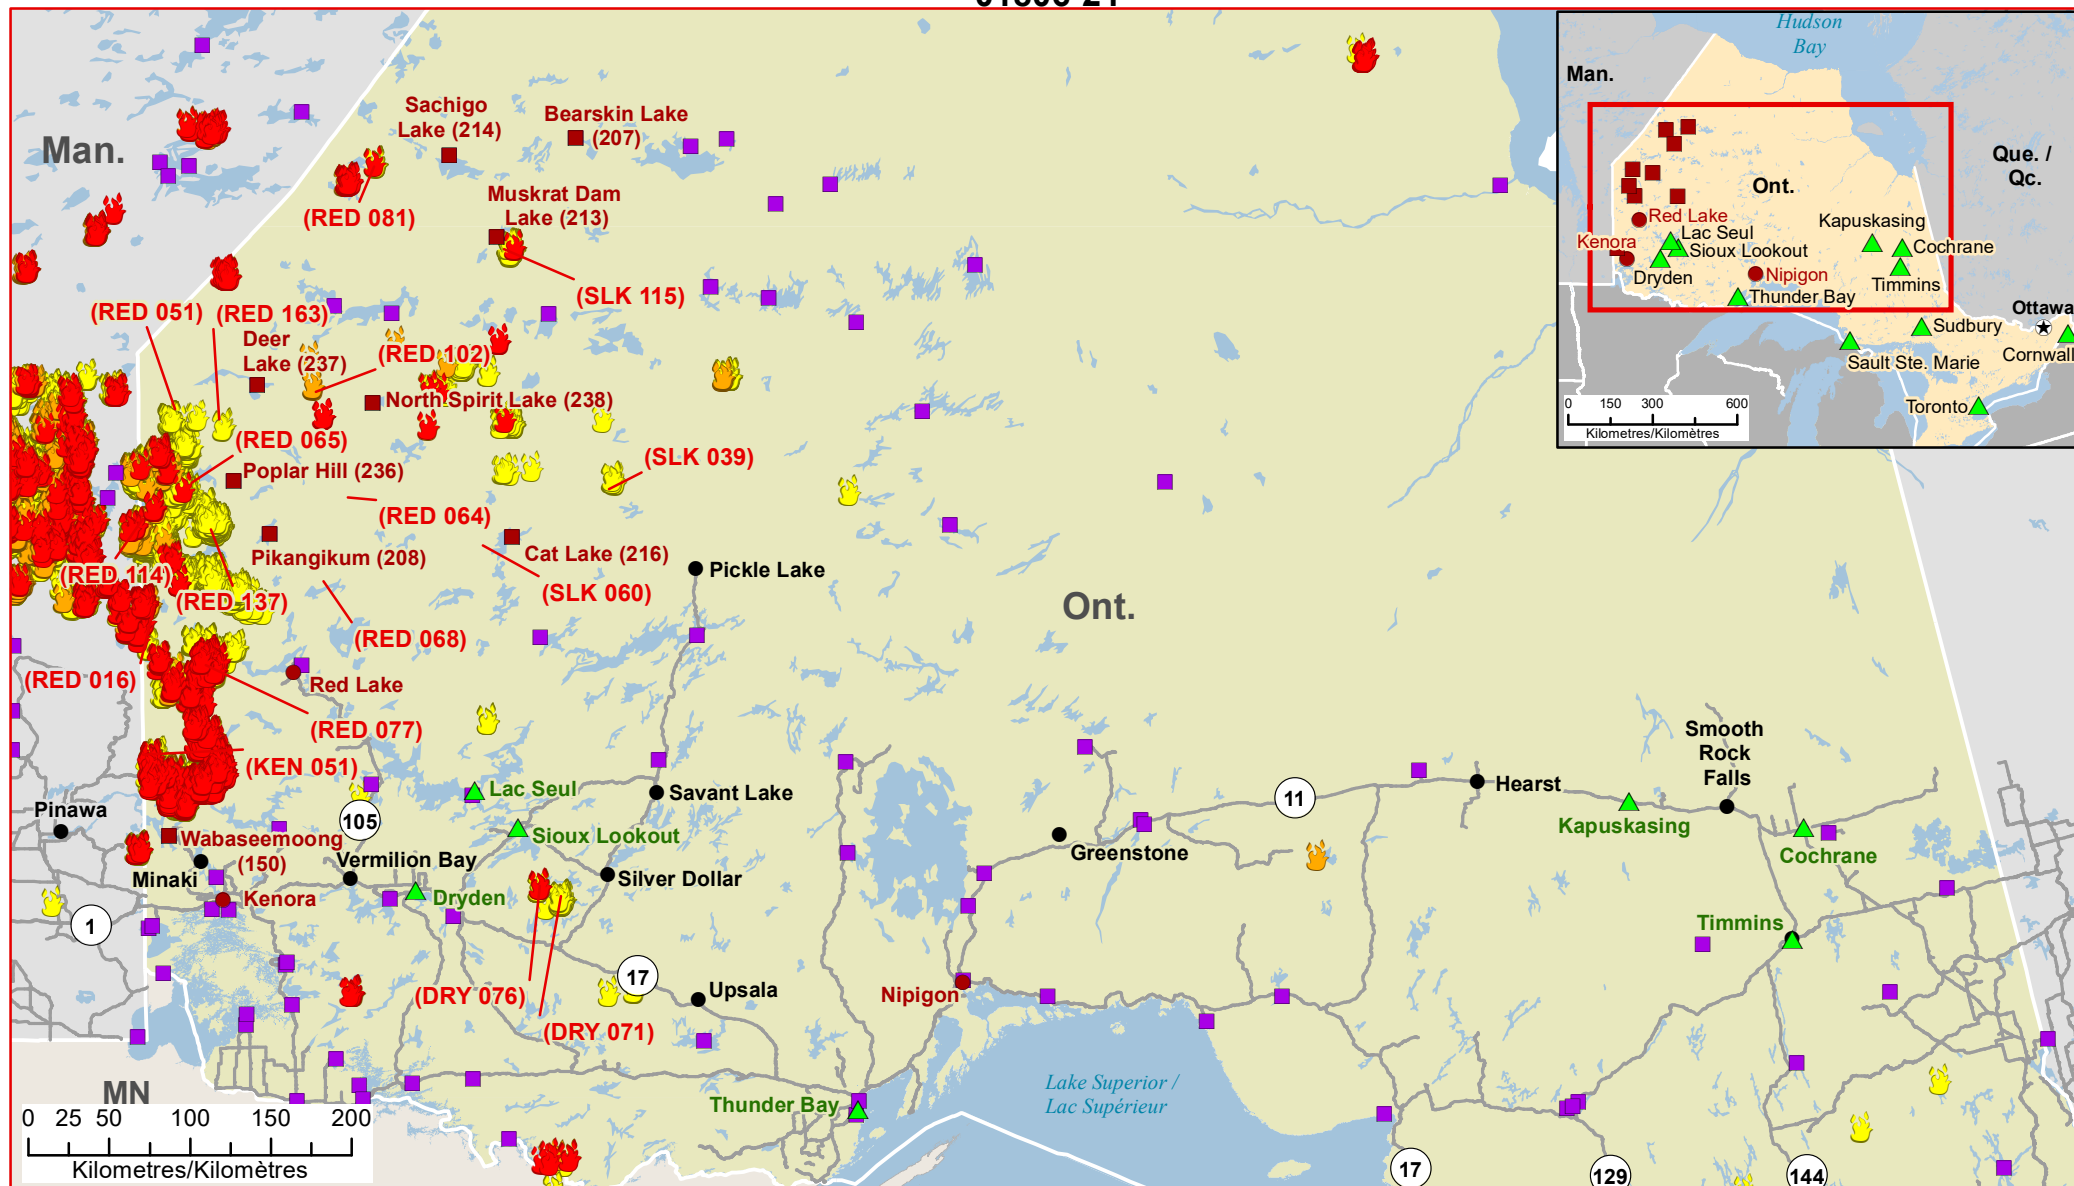

# Ontario Wildfires Feux de forêt en Ontario 01806-21

Current as of / Mise à jour  
 04 August / août 2021  
 17:00 EDT / HAE

First Nations' geographic location are approximate on this map. / La localisation géographique des Premières Nations est approximative sur cette carte.

- Affected First Nations Reserve (Band #) / Réserve des Premières Nations affectée (No. de bande)
- First Nations Reserve / Réserve des Premières Nations
- Community / Ville
- Host Community / Communauté d'accueil
- Highway / Autoroute
- Fire detections over the last 24 hours / Incendies détectés au cours des 24 dernières heures
- Fire detections over the last 48 hours / Incendies détectés au cours des 48 dernières heures
- Fire detections over the last 7 days / Incendies détectés au cours des 7 derniers jours