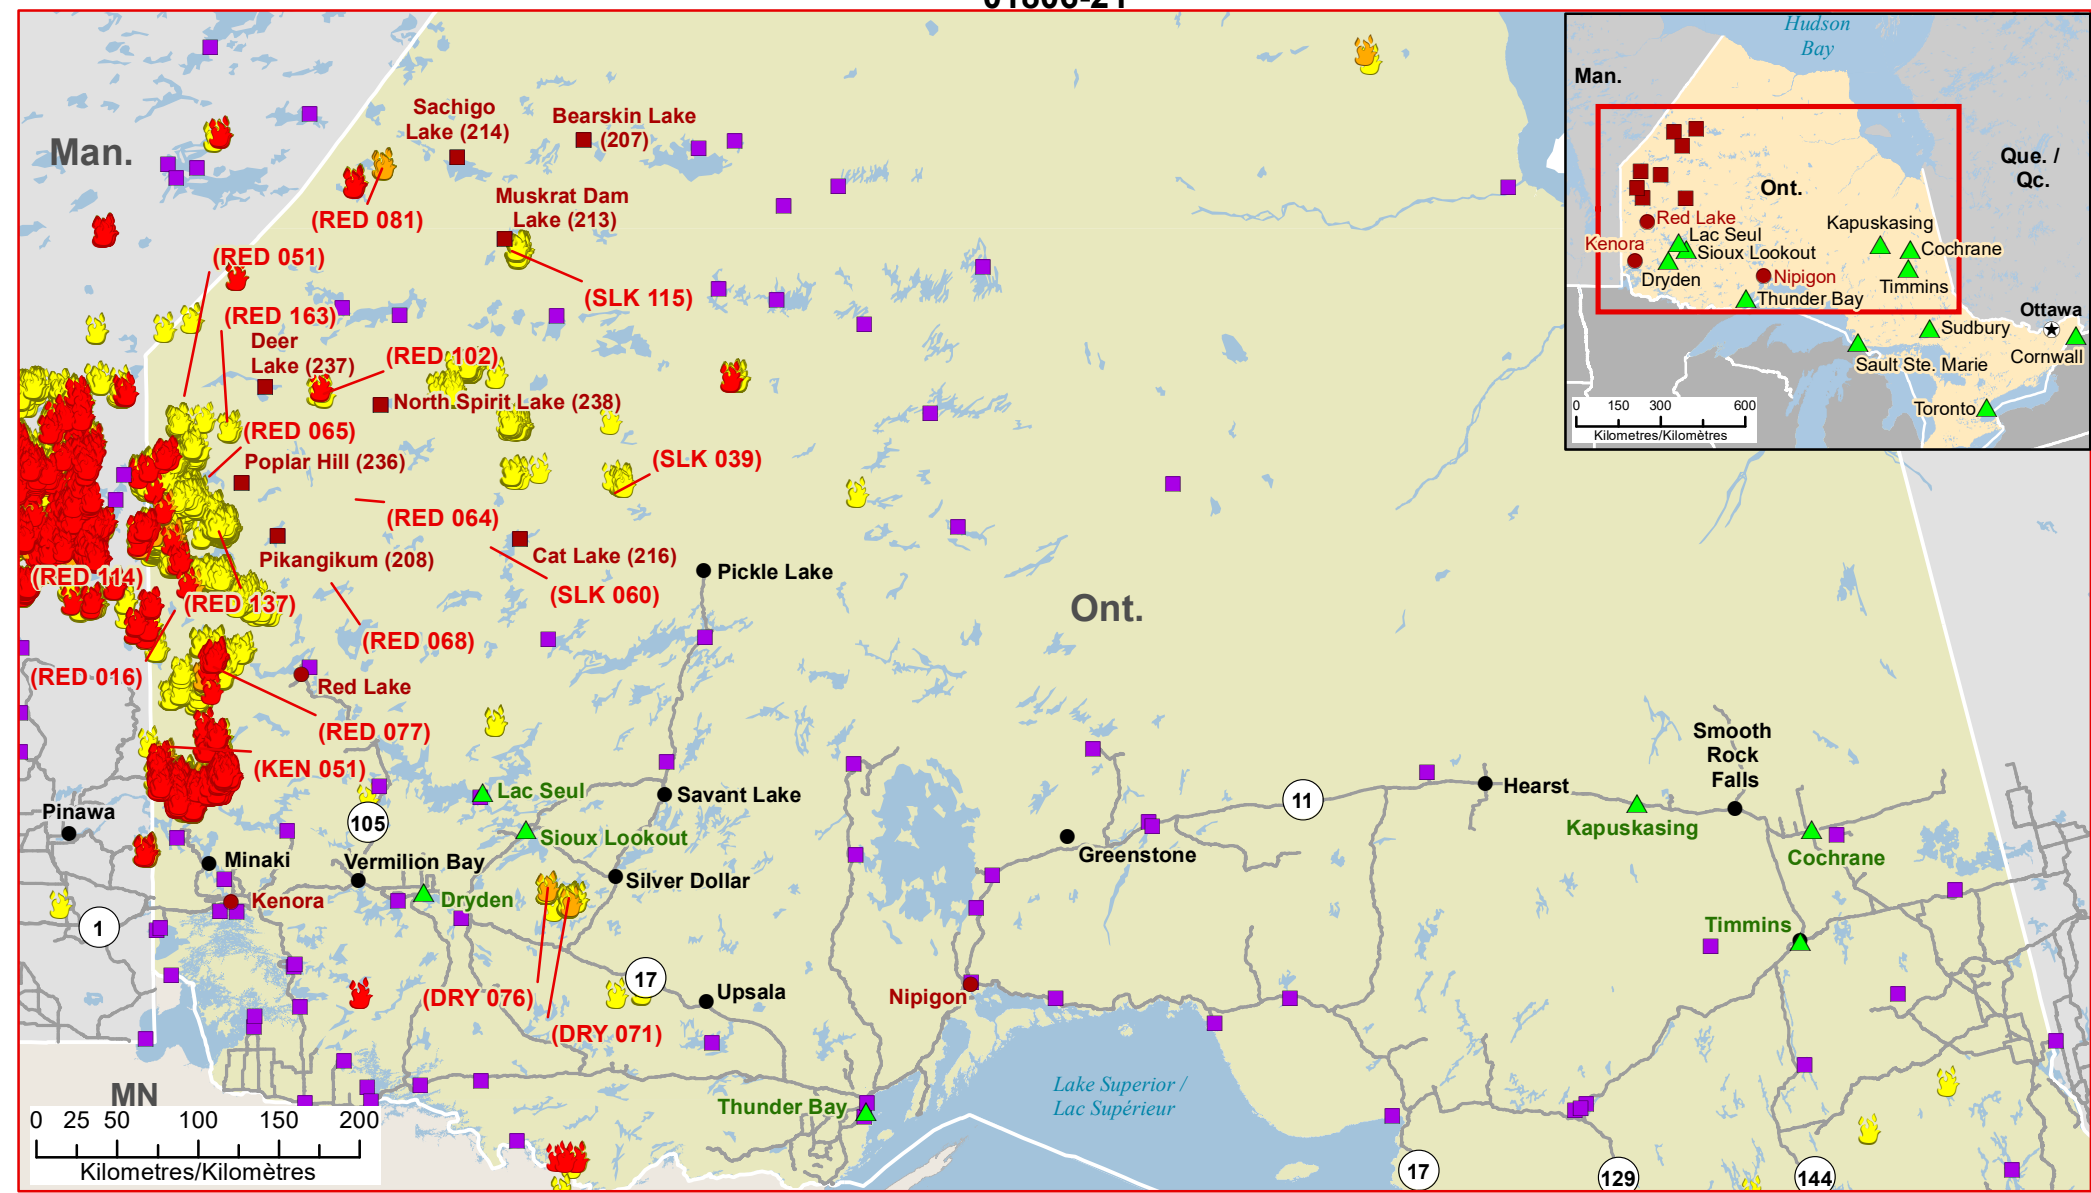

Ontario Wildfires Feux de forêt en Ontario 01806-21

Current as of / Mise à jour
 03 August / août 2021
 17:00 EDT / HAE

First Nations' geographic location are approximate on this map. / La localisation géographique des Premières Nations est approximative sur cette carte.

- Affected First Nations Reserve (Band #) / Réserve des Premières Nations affectée (No. de bande)
- First Nations Reserve / Réserve des Premières Nations
- Community / Ville
- Affected Community / Ville affectée
- Host Community / Communauté d'accueil
- Highway / Autoroute
- Fire detections over the last 24 hours / Incendies détectés au cours des 24 dernières heures
- Fire detections over the last 48 hours / Incendies détectés au cours des 48 dernières heures
- Fire detections over the last 7 days / Incendies détectés au cours des 7 derniers jours