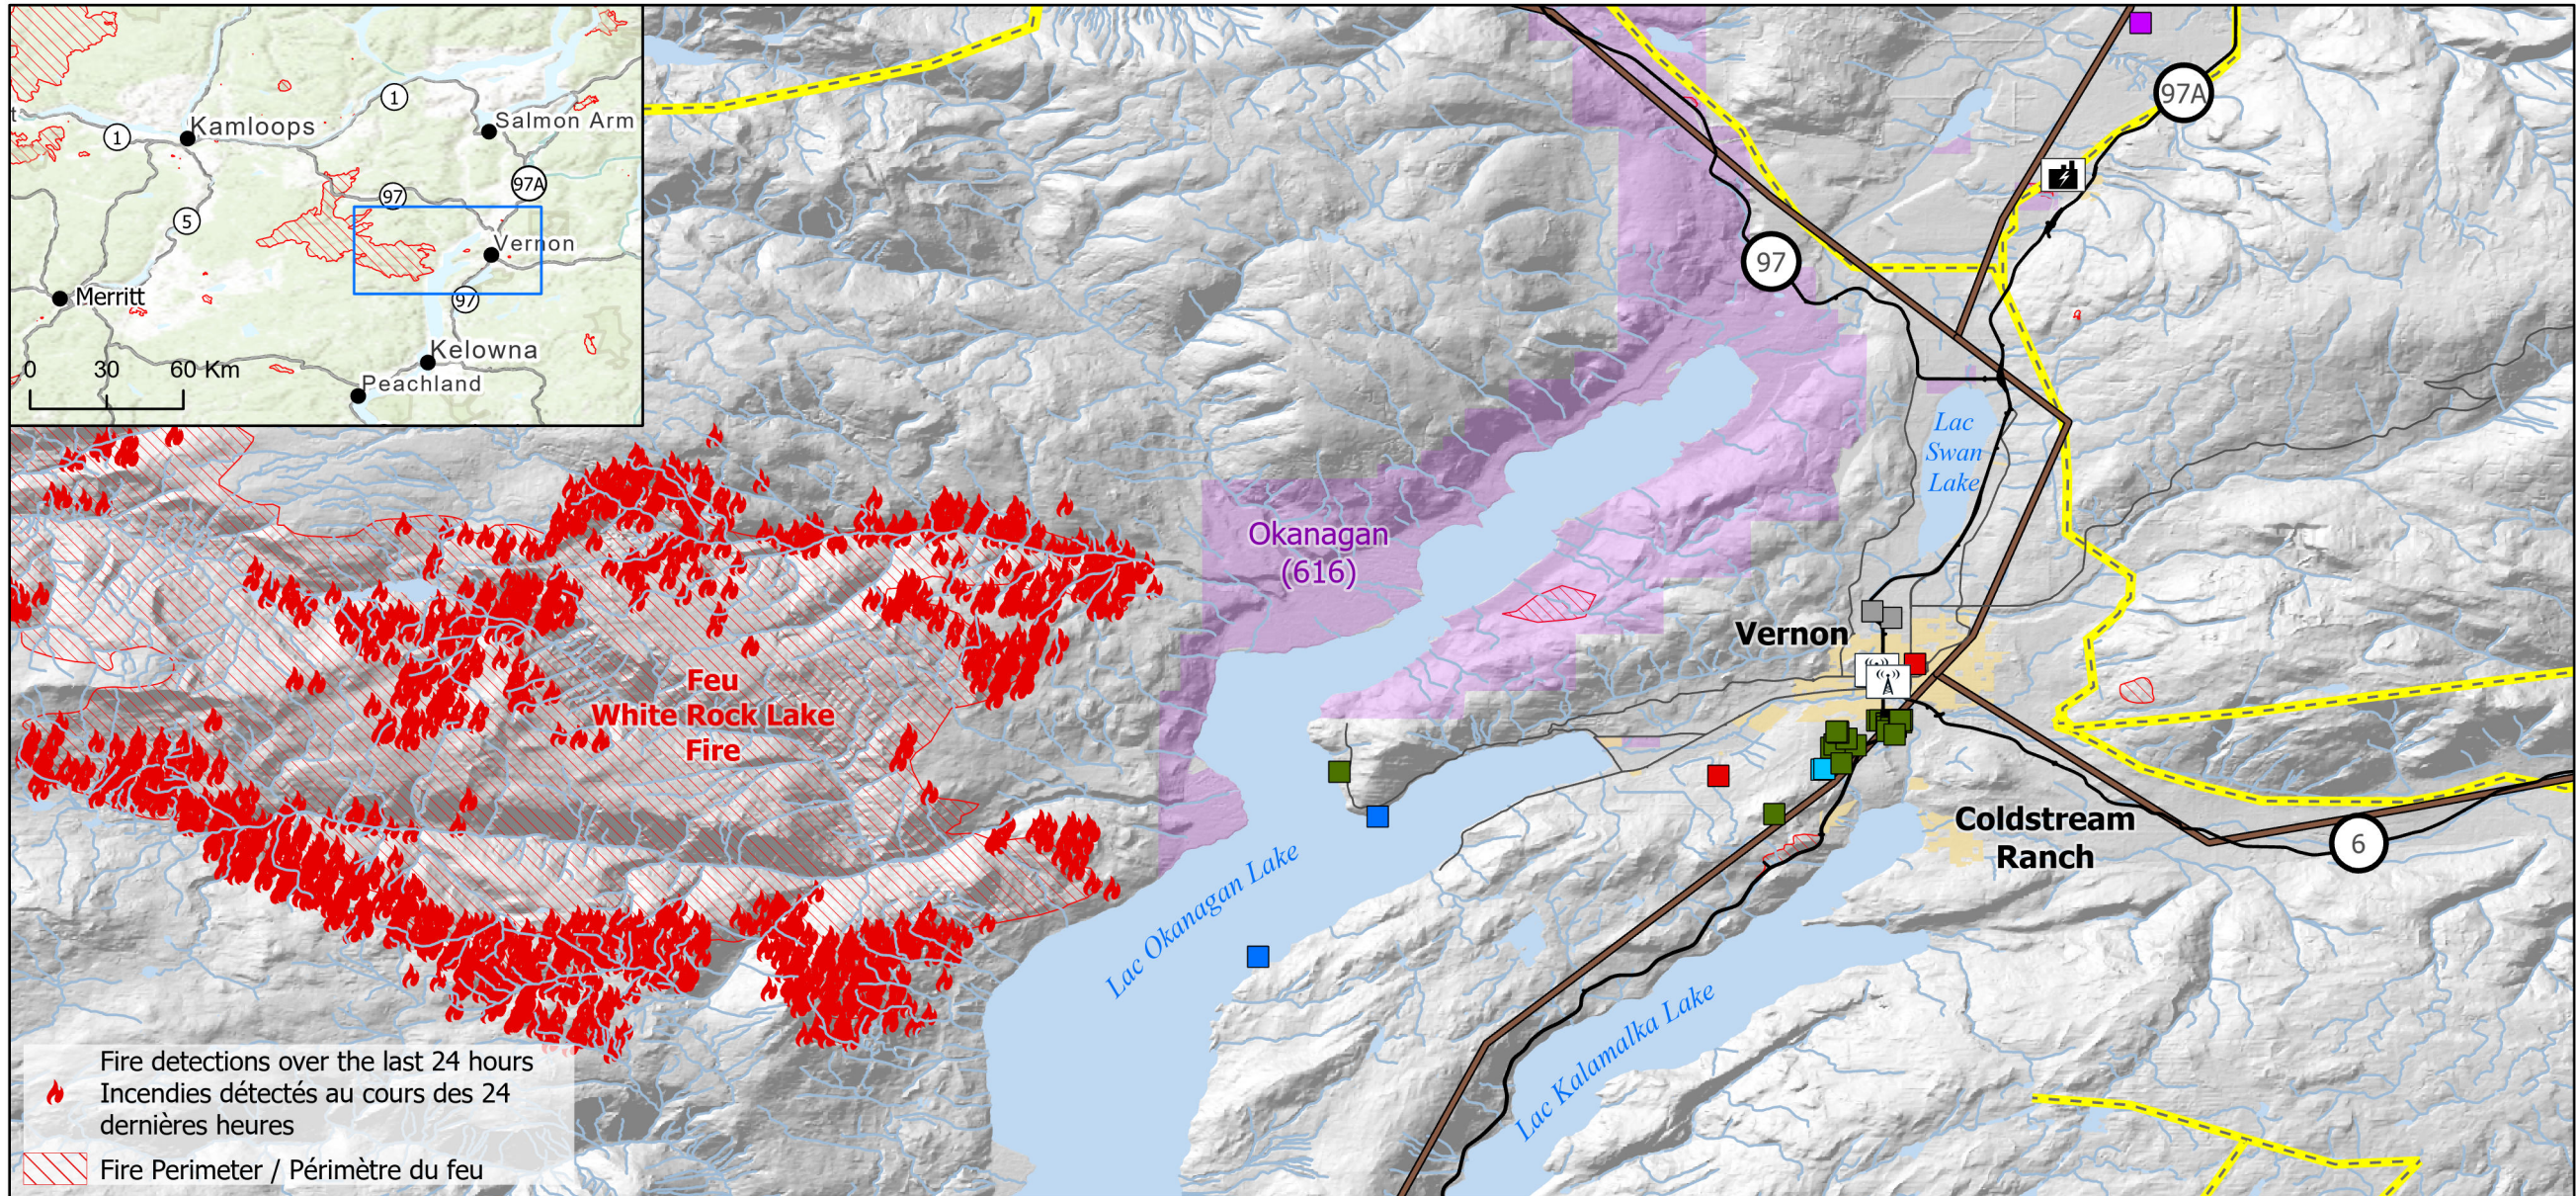

🔥 Fire detections over the last 24 hours  
 Incendies détectés au cours des 24 dernières heures

▨ Fire Perimeter / Périmètre du feu

- Government property / Propriété du gouvernement
- DFO / MPO
  - DND / MDN
  - ECCC
  - ISC / SAC
  - RCMP / GRC
  - PSPC / SPAC
  - AAFC / AAC
  - SC

- 📡 Radio station / Station de radio
- ⚡ Transformer / Transformateur
- ⚡ Power plant / Centrale électrique
- ⚡ Power line / Ligne électrique
- 🛢️ Pipeline - Natural Gas / Gazoduc

- 🛣️ Highway / Autoroute
- 🛤️ Major Road / Chemin majeur
- 🚂 Railway / Voie ferrée
- 🏠 First Nations Reserve / Réserve des Premières Nations
- 🏘️ Built-up area / Zone bâtie

Map data sources  
 Sources des données  
 GOC-COG, DMTI Spatial,  
 BC Wildfire Service, CWFIS, Pennwell

Fire detections over the last 24 hours  
 Incendies détectés au cours des 24 dernières heures

Fire Perimeter / Périmètre du feu

- Highway / Autoroute
- Major Road / Chemin majeur
- First Nations Reserve / Réserve des Premières Nations
- Built-up area / Zone bâtie