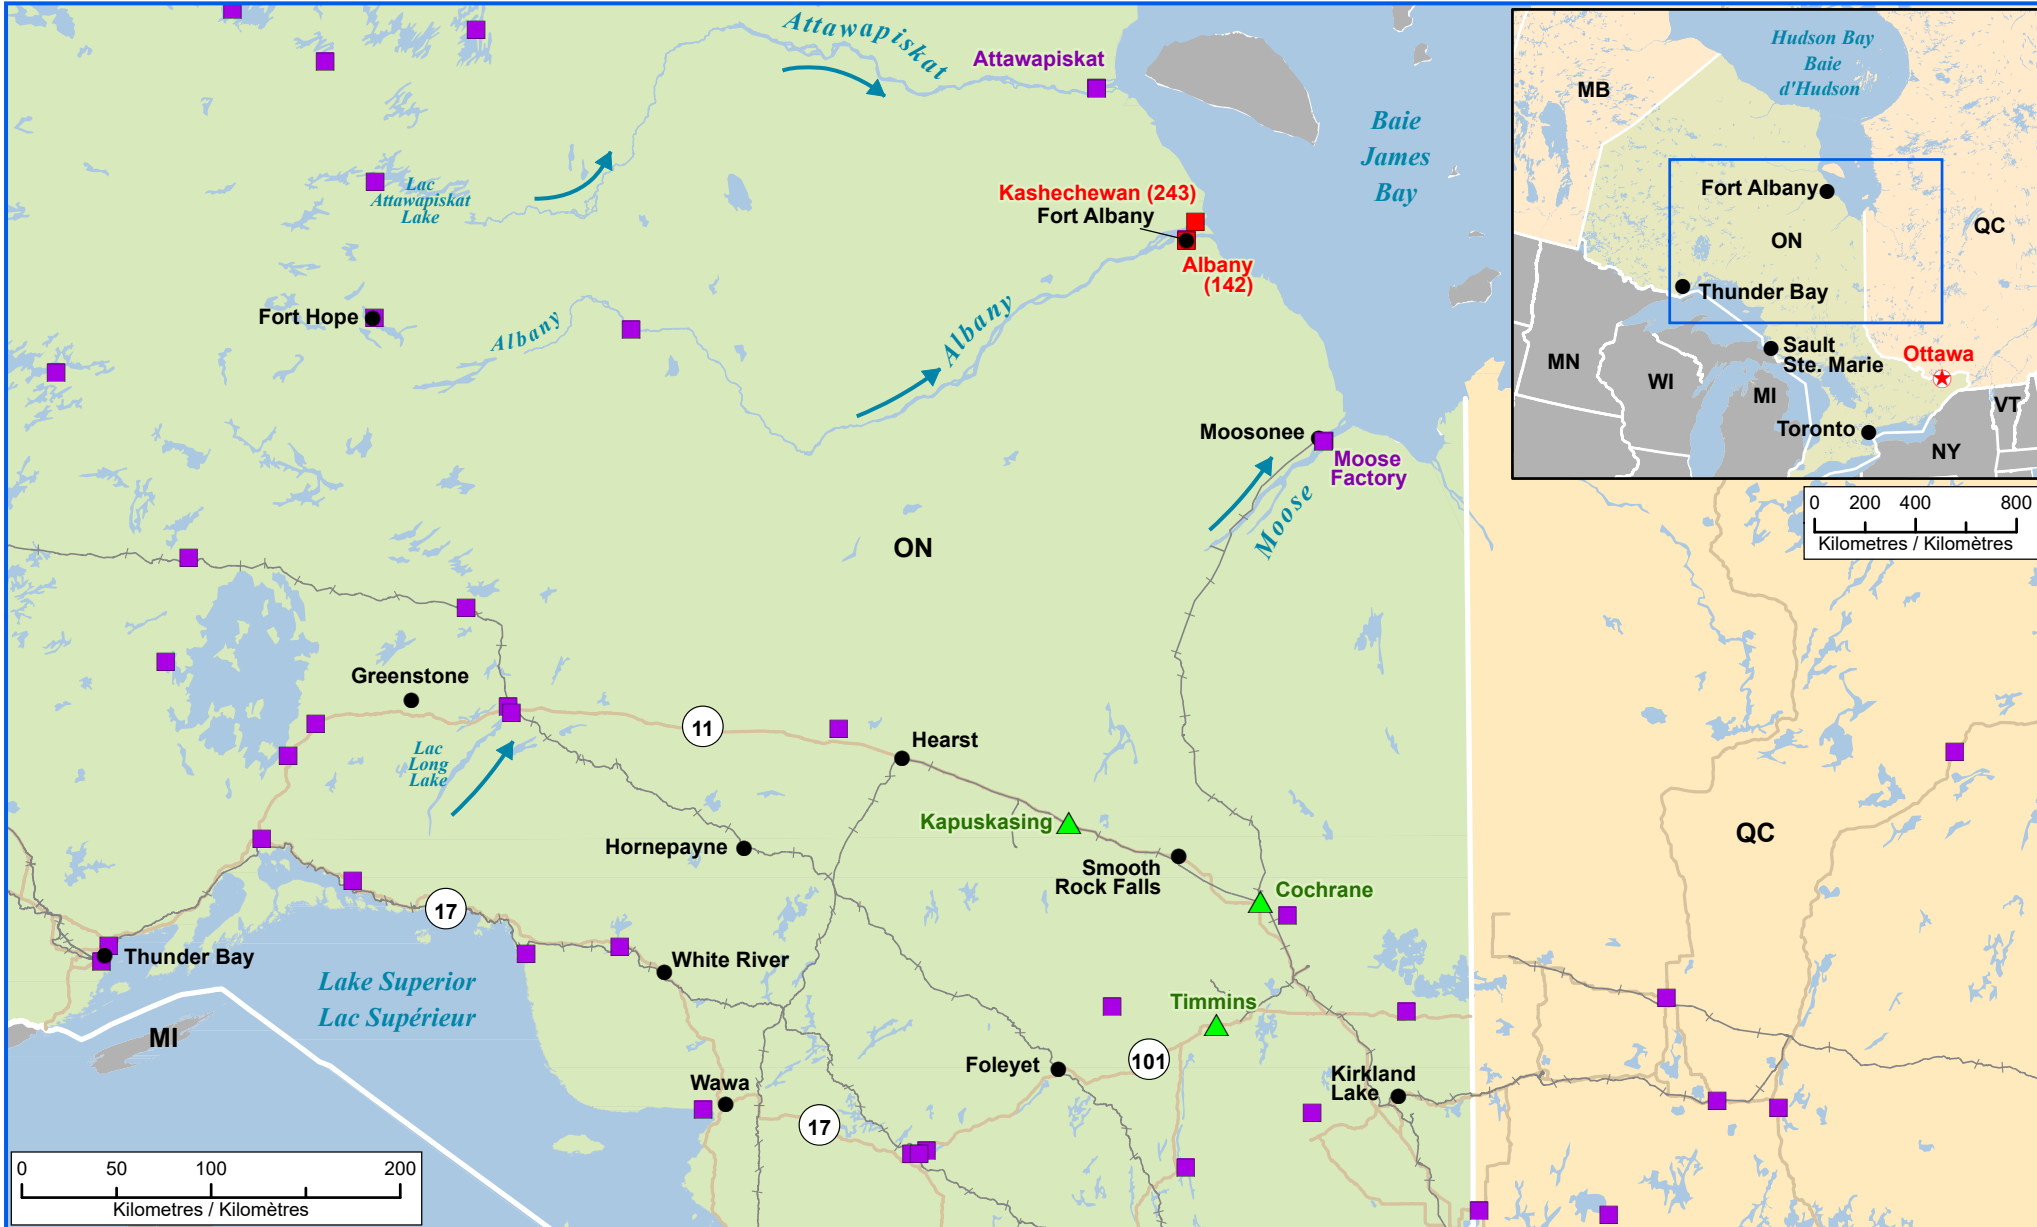

01397-21
Spring Flooding Northern Ontario
Inondations printanières au nord de l'Ontario

- Town / Ville
- ▲ Host Community / Communauté d'accueil
- First Nations / Premières Nations
- Affected First Nation (Band #)
Première Nation Affectée (no. de la bande)
- River flow direction
Direction de l'écoulement
- Railway / Voie ferrée
- Highway / Autoroute