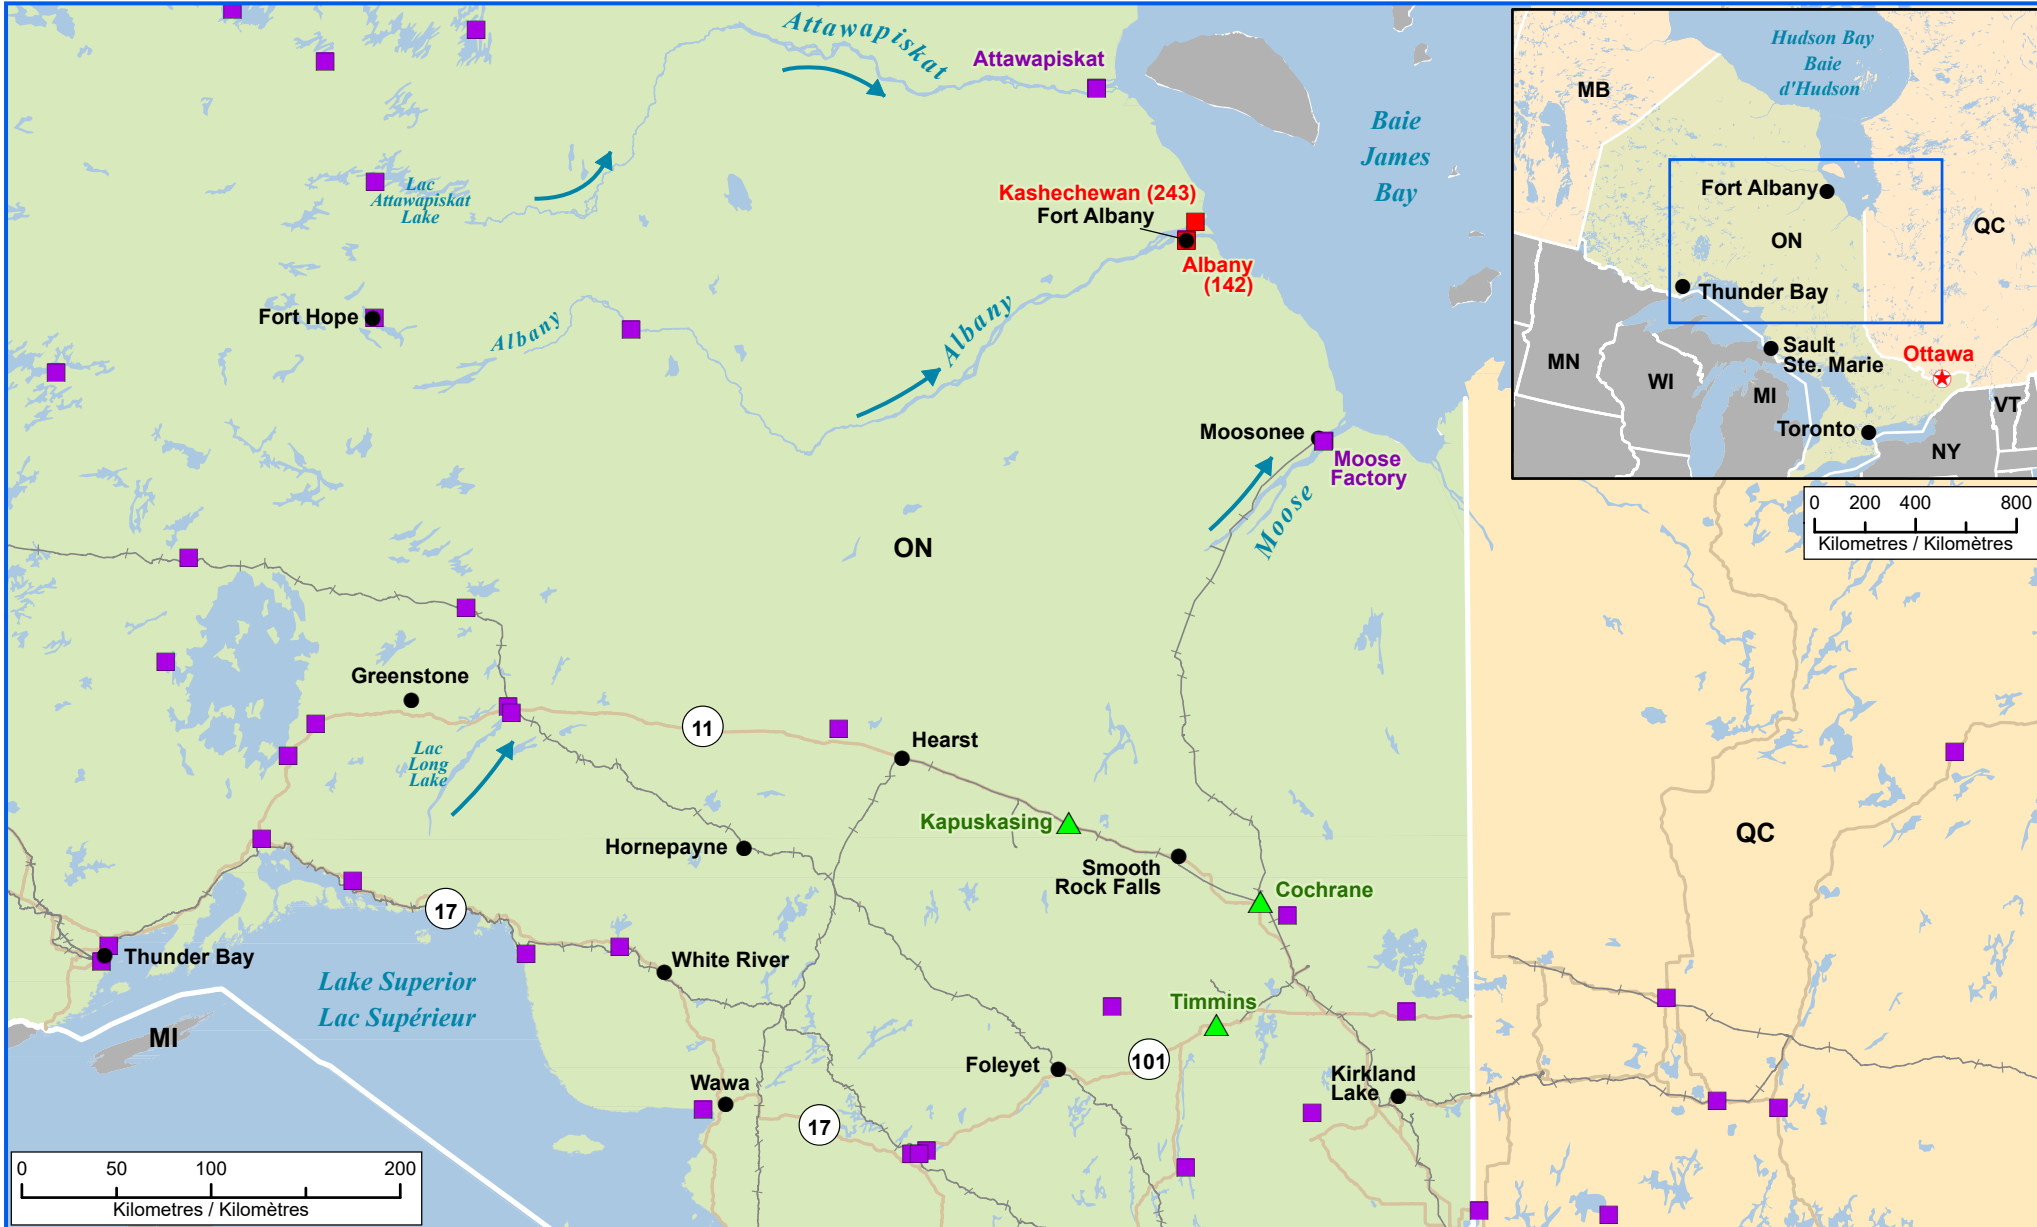

01397-21
Spring Flooding Northern Ontario
Inondations printanières au nord de l'Ontario

- Town / Ville
- ▲ Host Community / Communauté d'accueil
- First Nations / Premières Nations
- Affected First Nation (Band #)
 Première Nation Affectée (no. de la bande)
- River flow direction
 Direction de l'écoulement
- Railway / Voie ferrée
- Highway / Autoroute