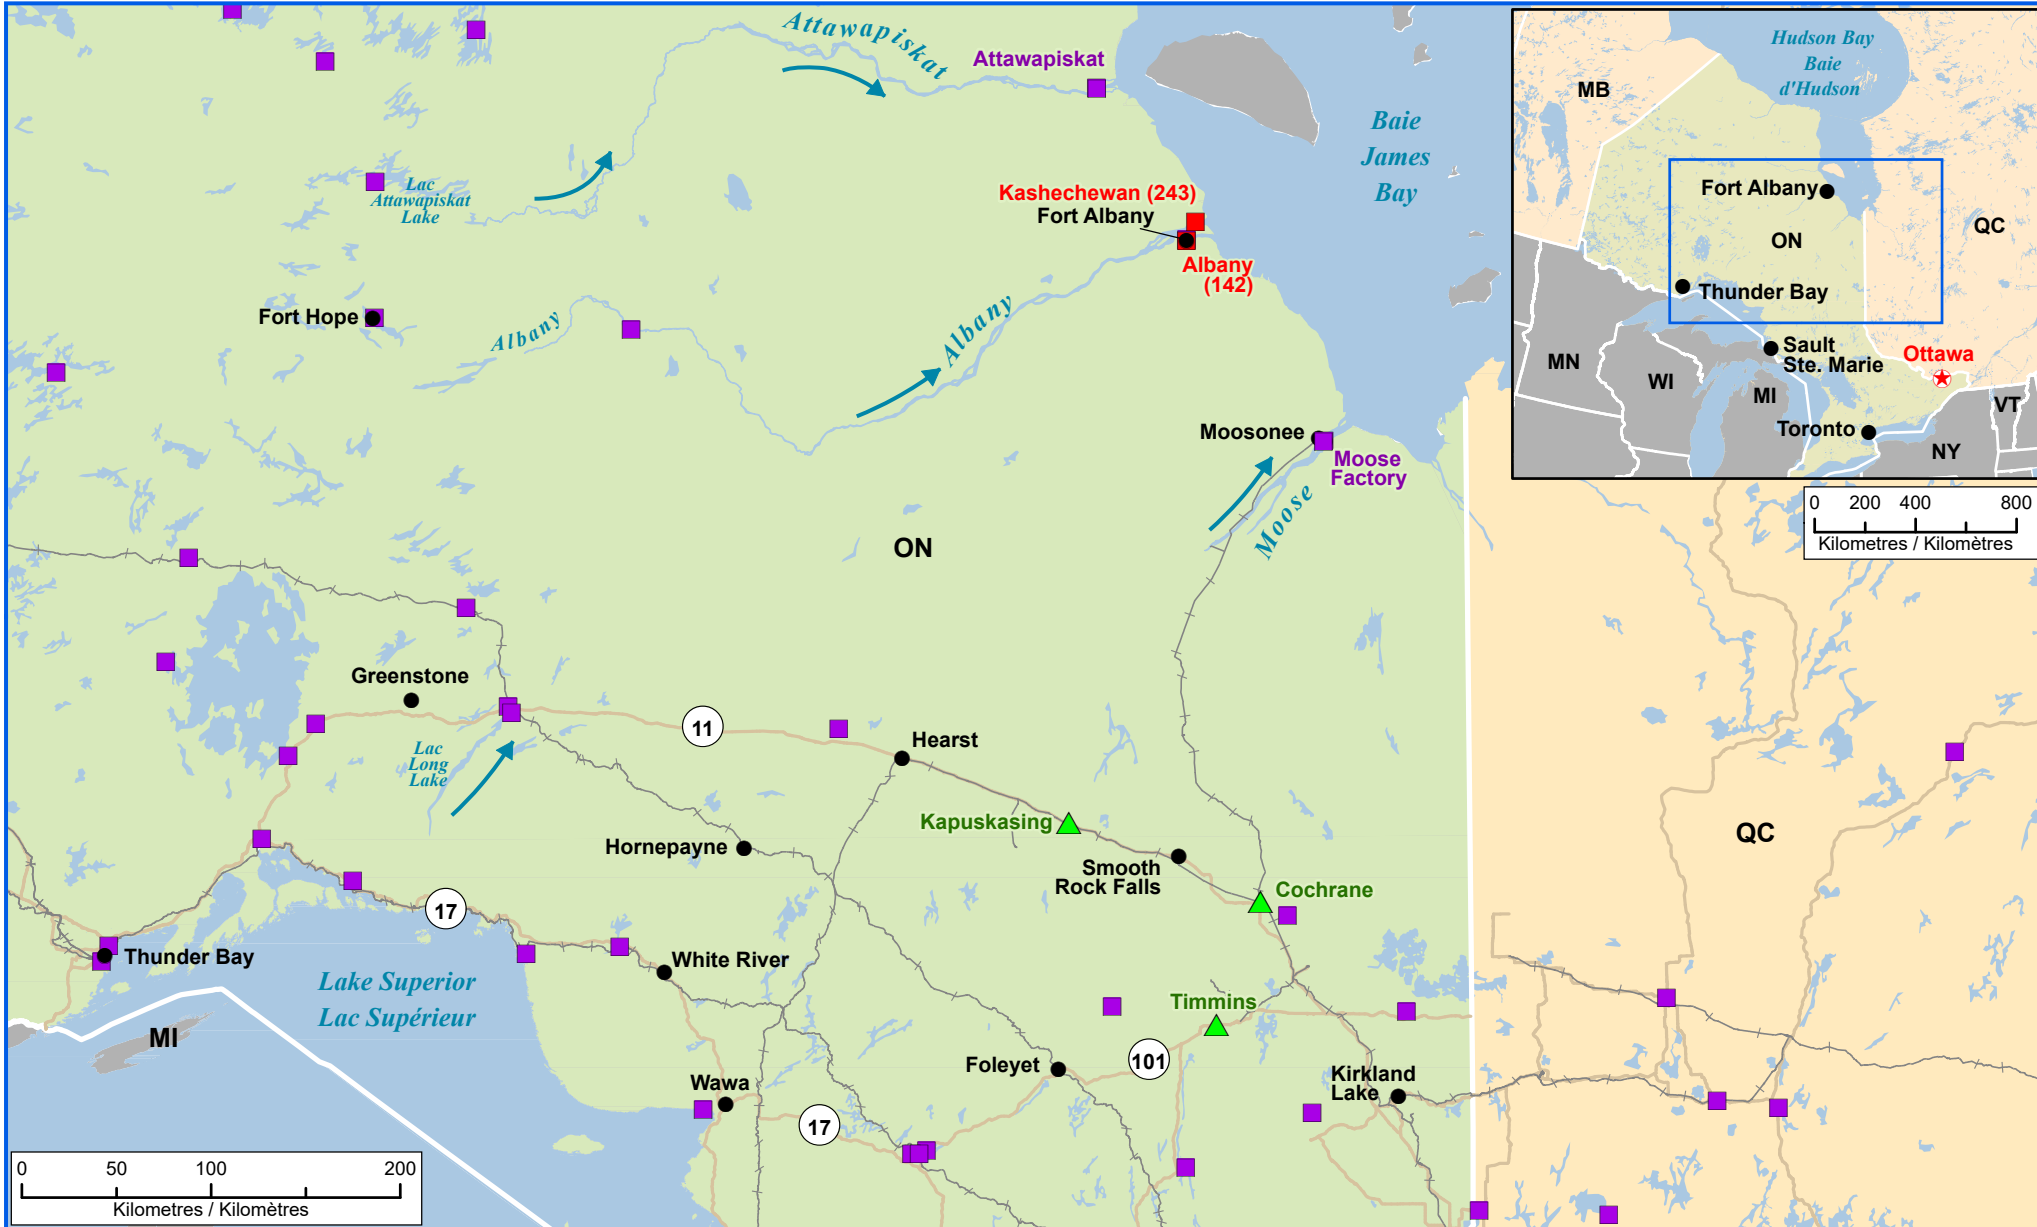

01397-21  
**Spring Flooding Northern Ontario**  
**Inondations printanières au nord de l'Ontario**

- Town / Ville
- ▲ Host Community / Communauté d'accueil
- First Nations / Premières Nations
- Affected First Nation (Band #)  
 Première Nation Affectée (no. de la bande)

- River flow direction  
 Direction de l'écoulement
- Railway / Voie ferrée
- Highway / Autoroute