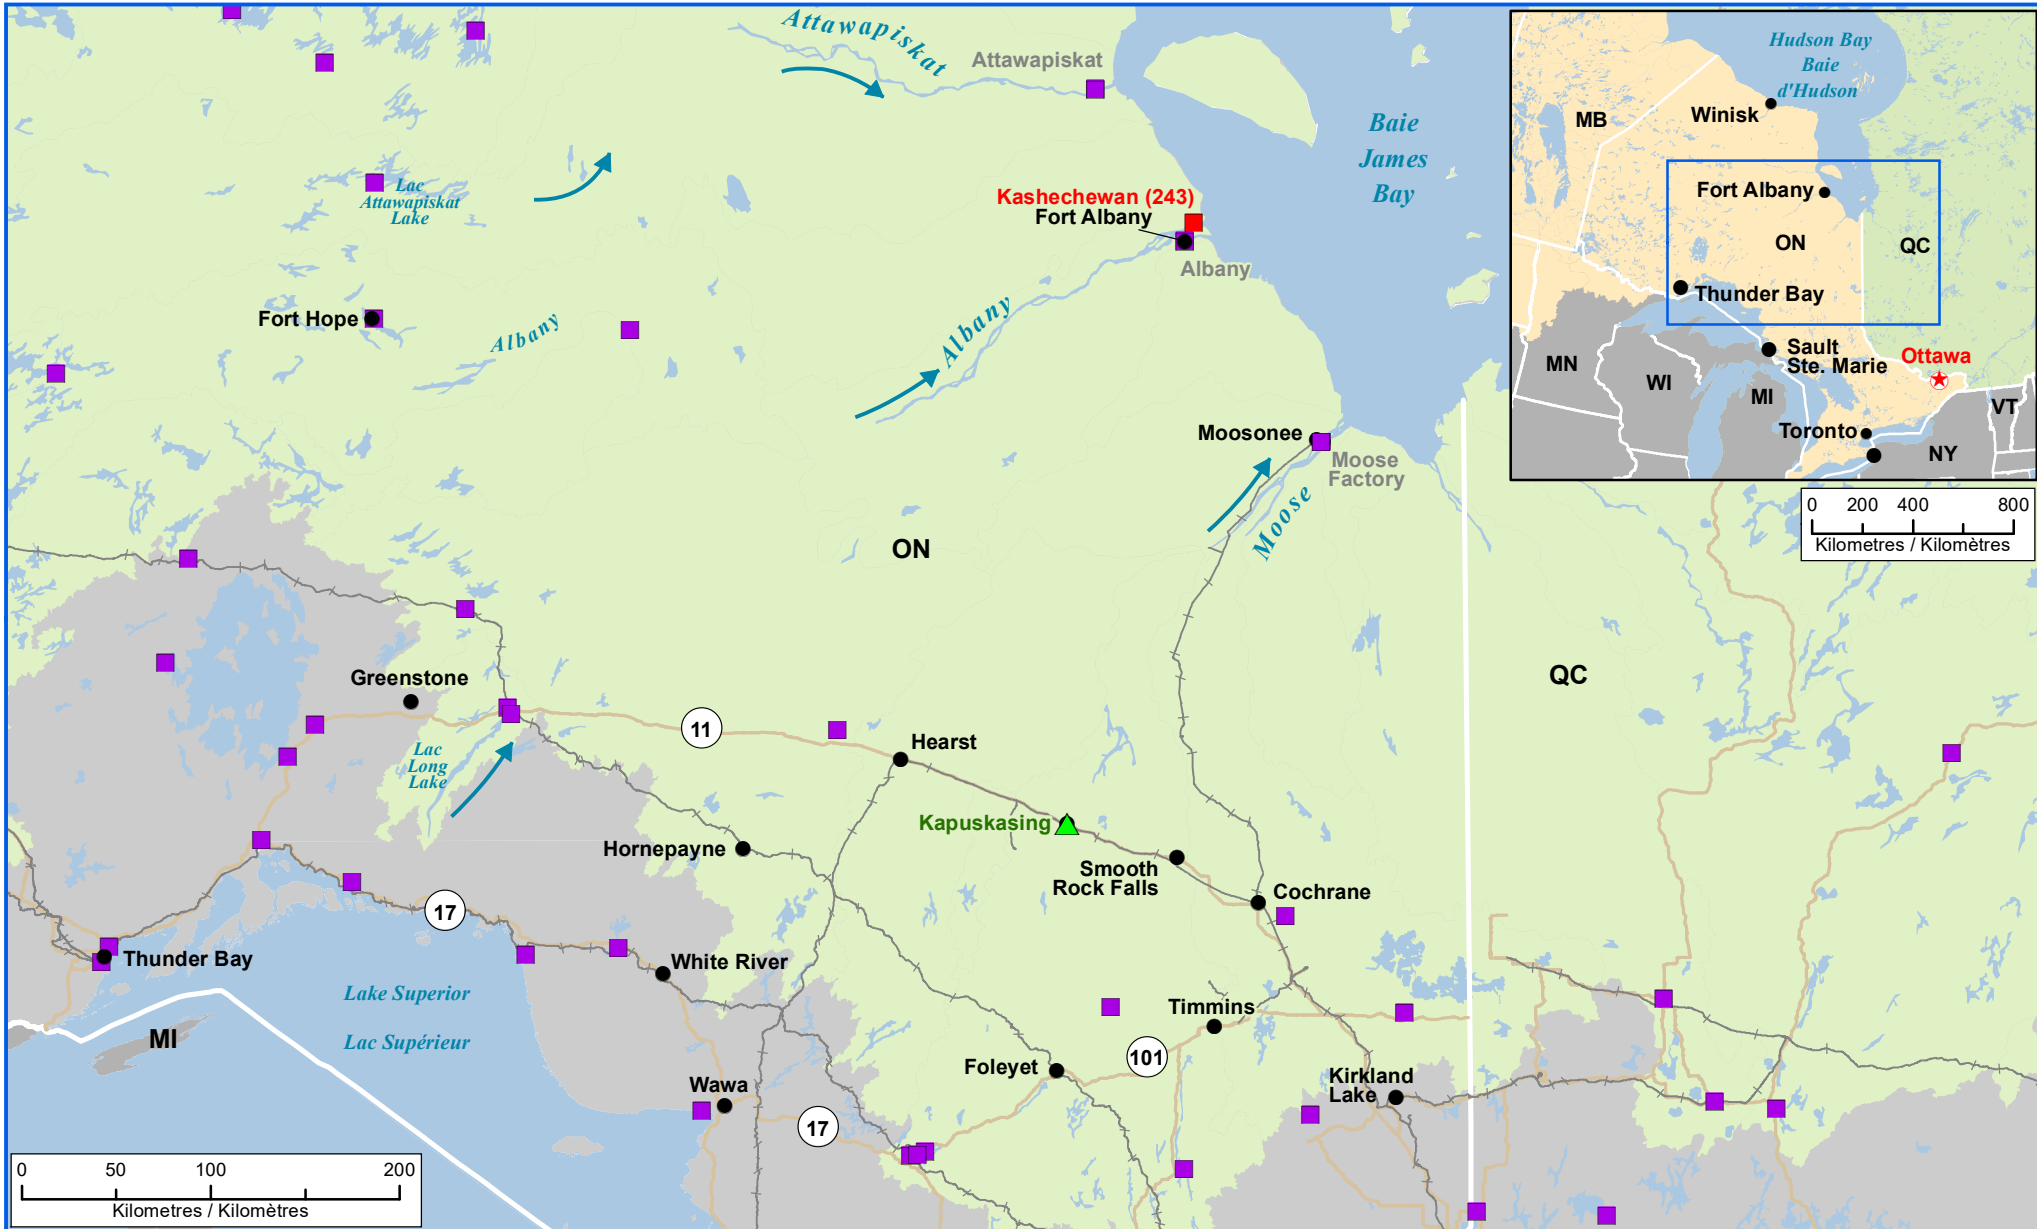

Spring Flooding Northern Ontario Inondations printanières au nord de l'Ontario

- Town / Ville
- ▲ Host community / Communauté d'accueil
- First Nations / Premières Nations
- Affected First Nation (Band #)
Première Nation Affectée (no. de la bande)

- Hudson Bay Watershed
Bassin versant de la baie d'Hudson
- River / Rivière
- River flow direction
Direction de l'écoulement

- Railway / Voie ferrée
- Highway /