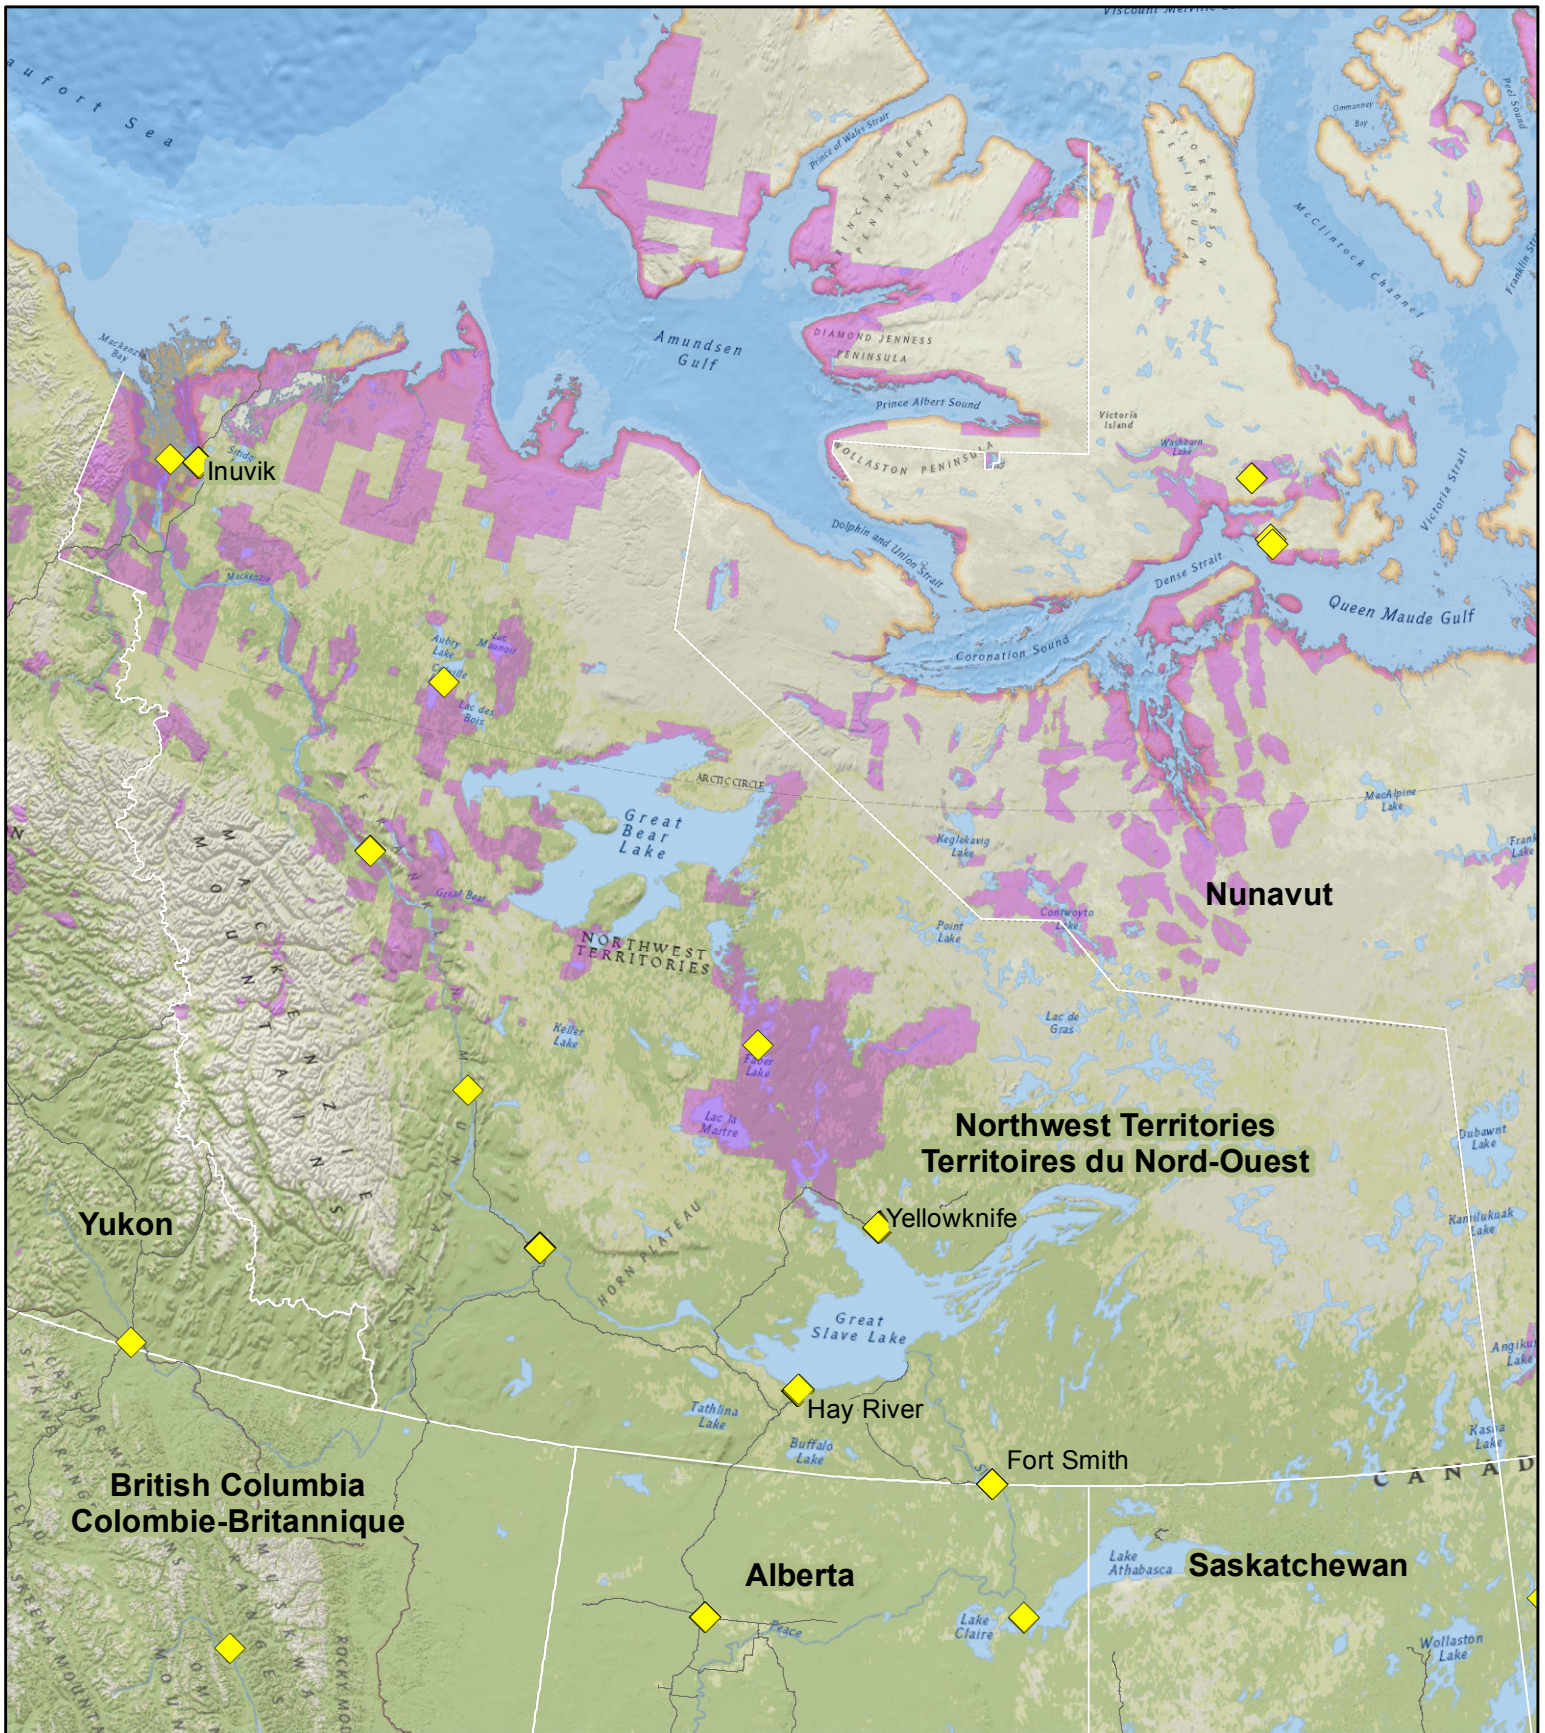

00360-20 - COVID-19
Northwest Territories / Territoires du Nord-Ouest

-  Highway / Autoroute
-  Federal property (residential use) / Propriété fédérale (usage résidentiel)

 First Nations Settlement Land / Terre octroyée par l'entente pour Première Nations

Canada

Map data sources
 Sources des données:
 GOC-COG,
 DMTI Spatial