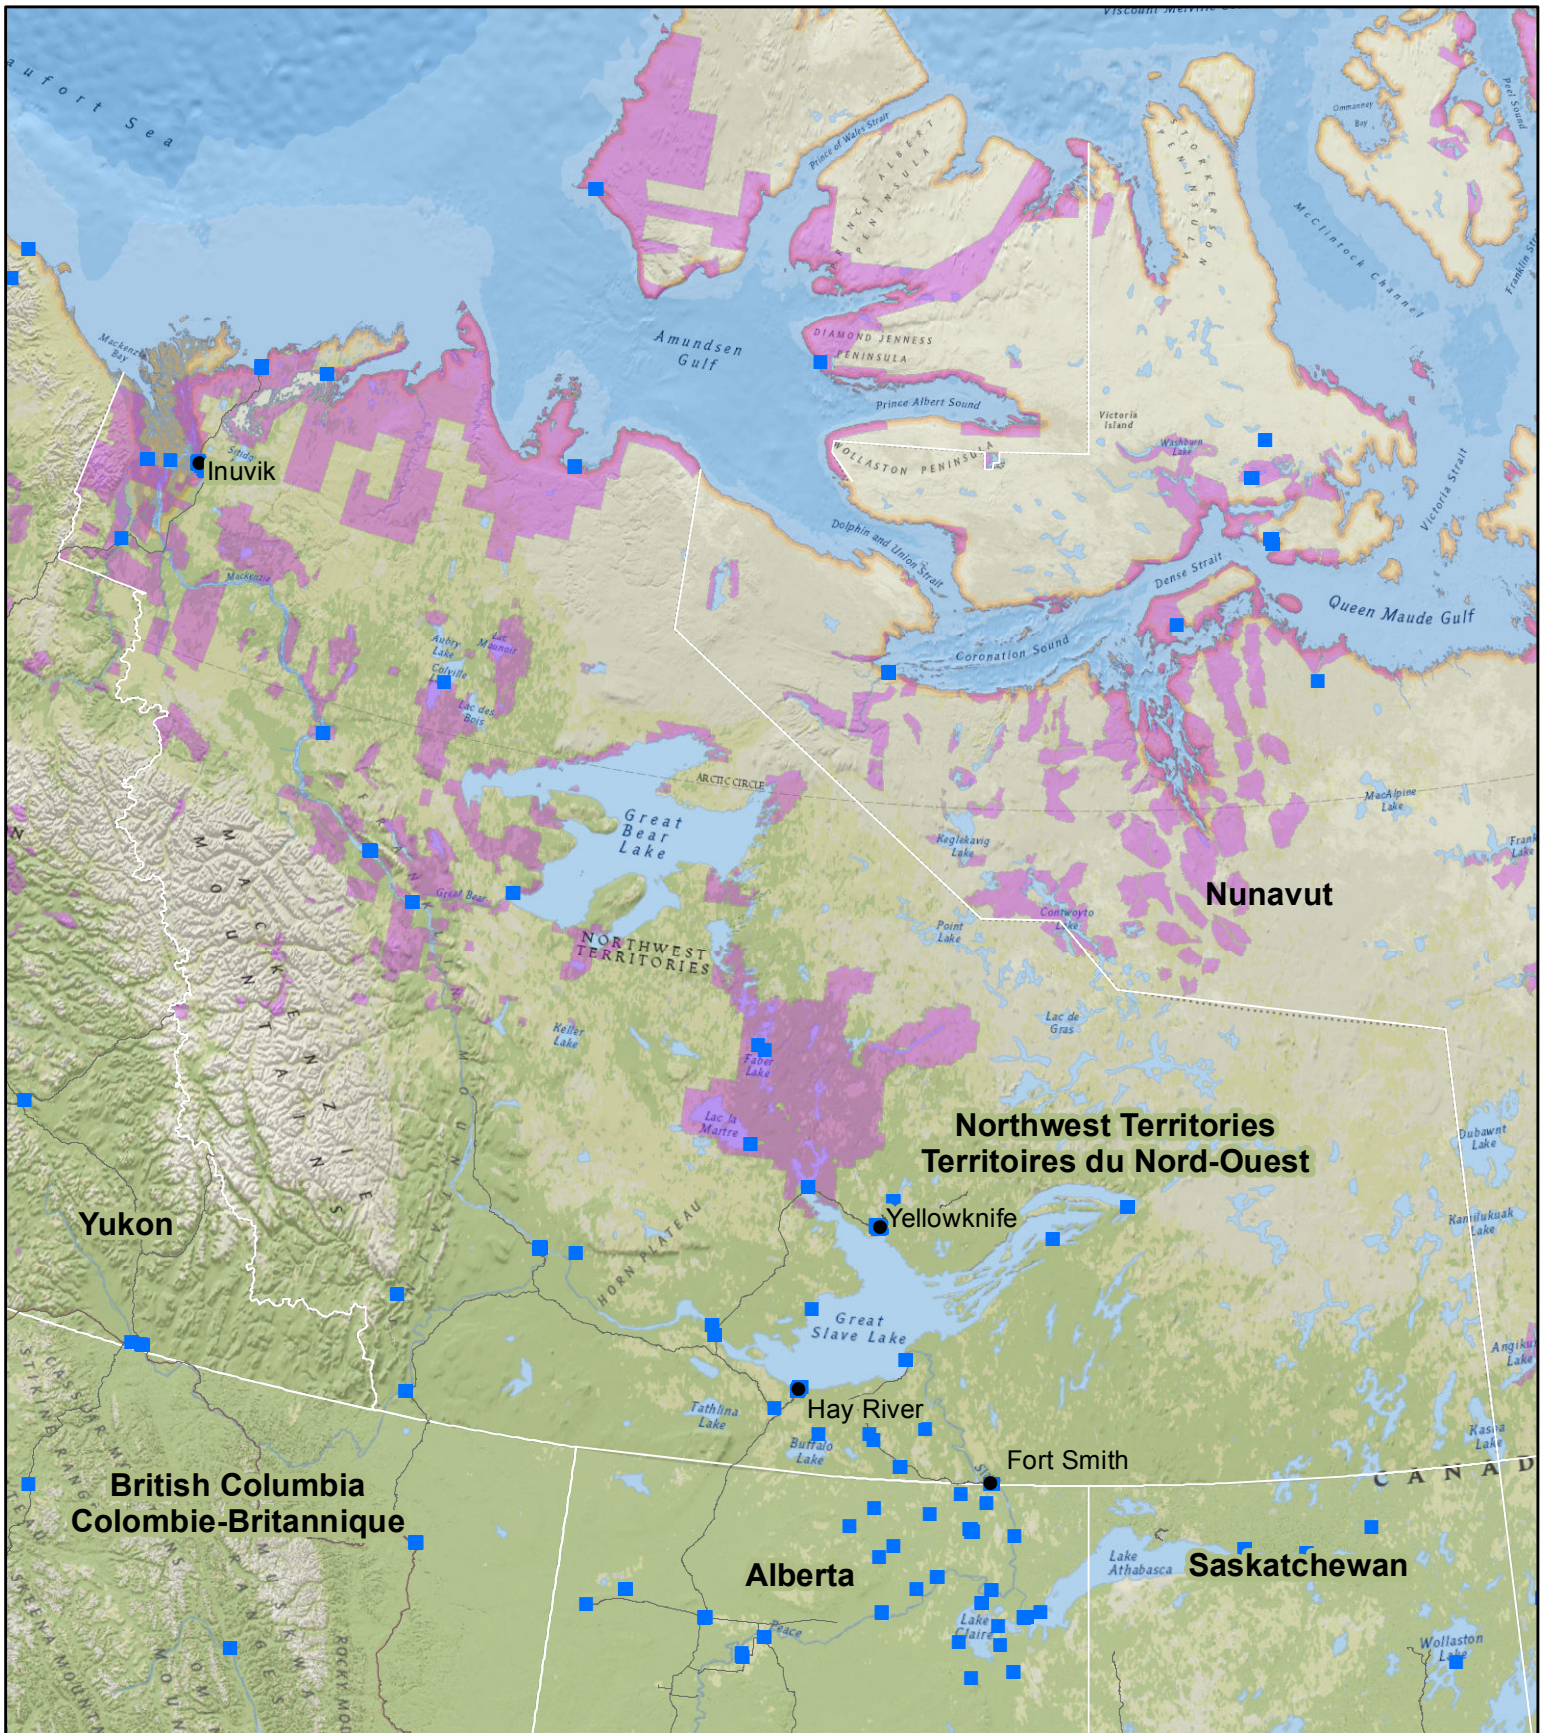

**00360-20 - COVID-19**  
**Northwest Territories / Territoires du Nord-Ouest**

-  Highway / Autoroute
-  Federal structure / Bâtiment fédéral

-  First Nations Settlement Land / Terre octroyée par l'entente pour Première Nations

**Canada**

Map data sources  
 Sources des données:  
 GOC-COG,  
 DMTI Spatial