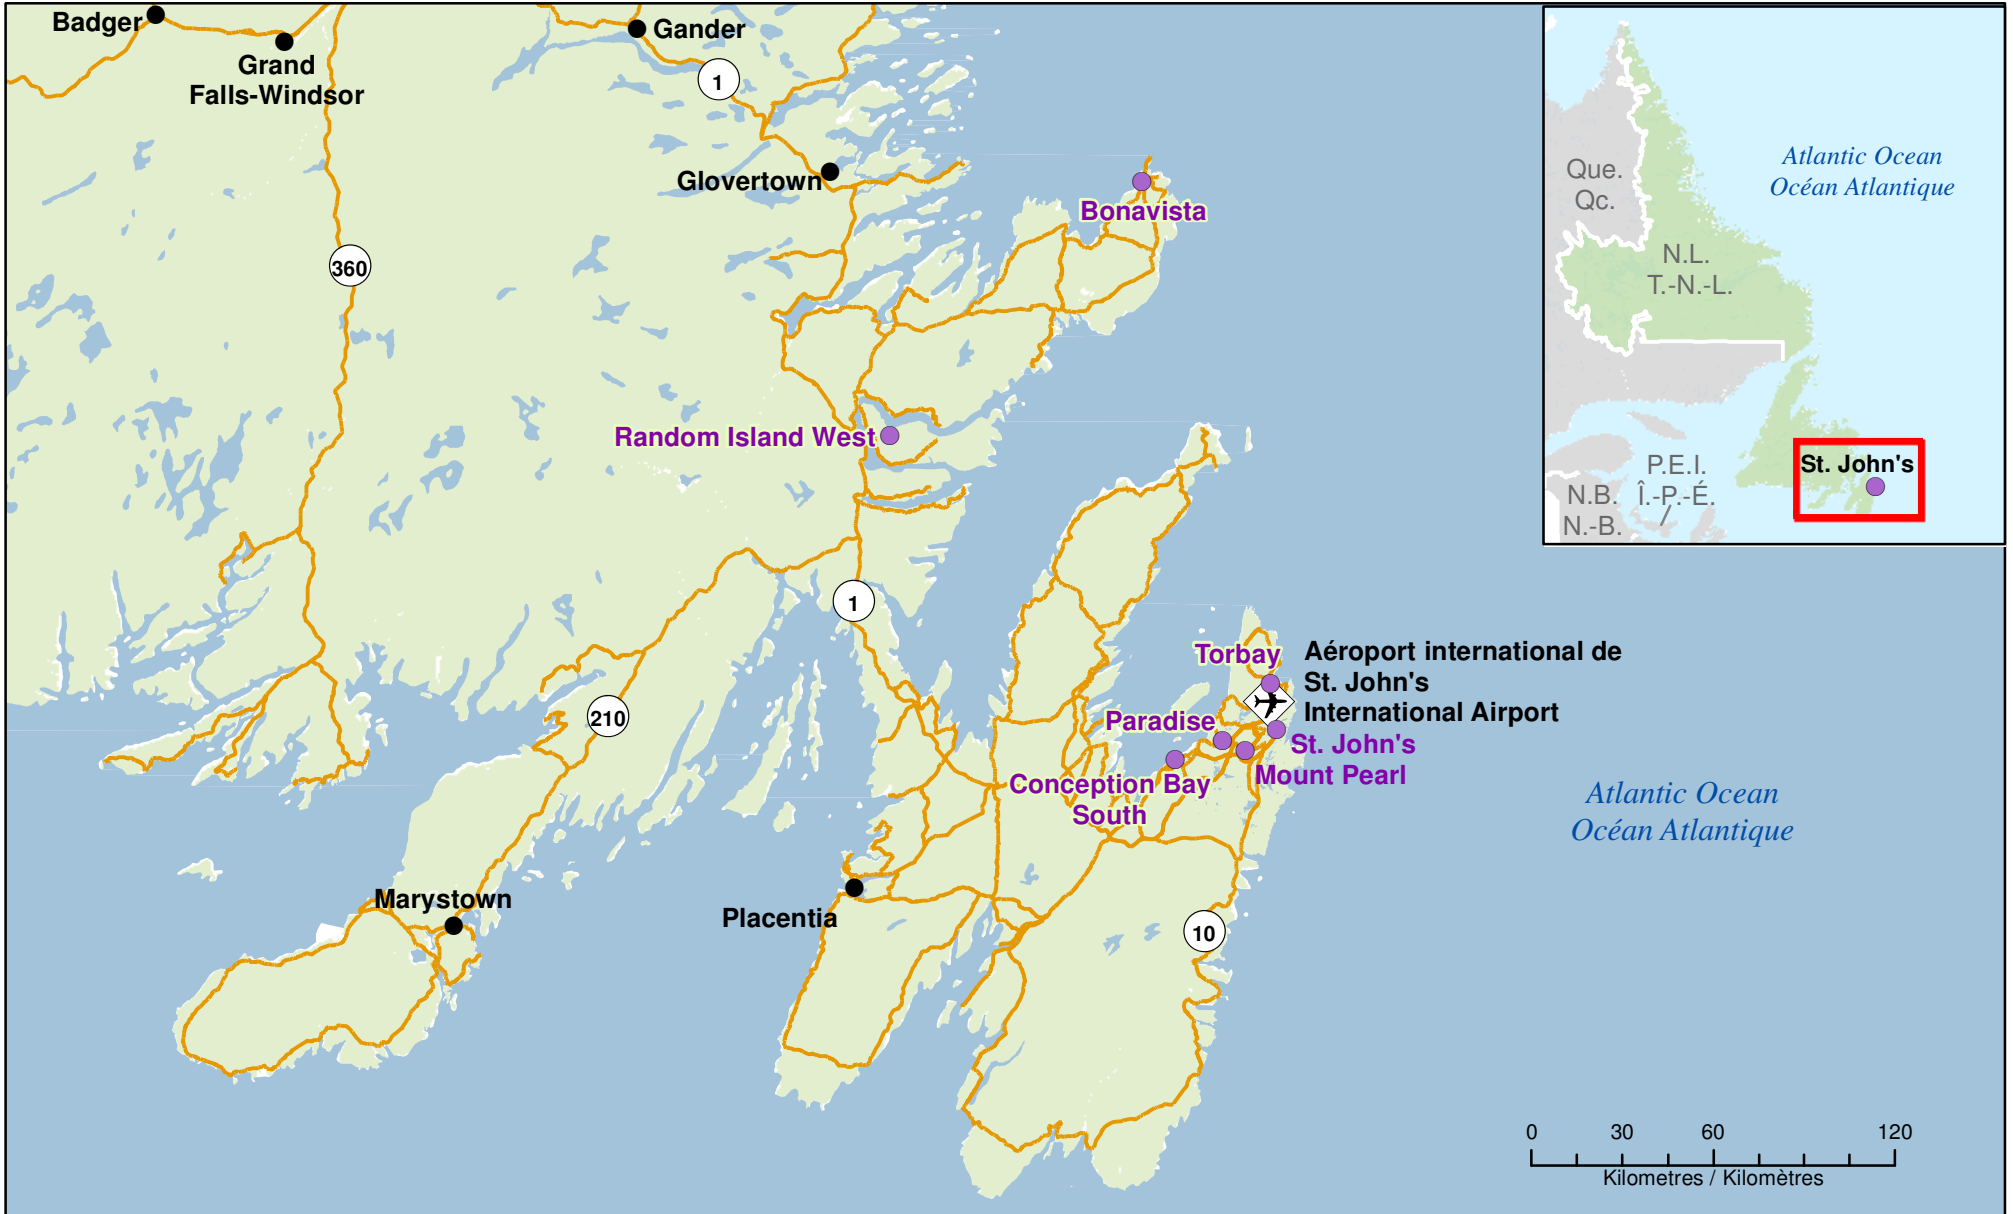

Eastern Newfoundland Blizzard Blizzards dans l'est de Terre-Neuve

00289-20

- Community / Ville
- Overnight State of Emergency / État d'urgence pendant la nuit
- ✈ Airport / Aéroport
- Highway / Autoroute