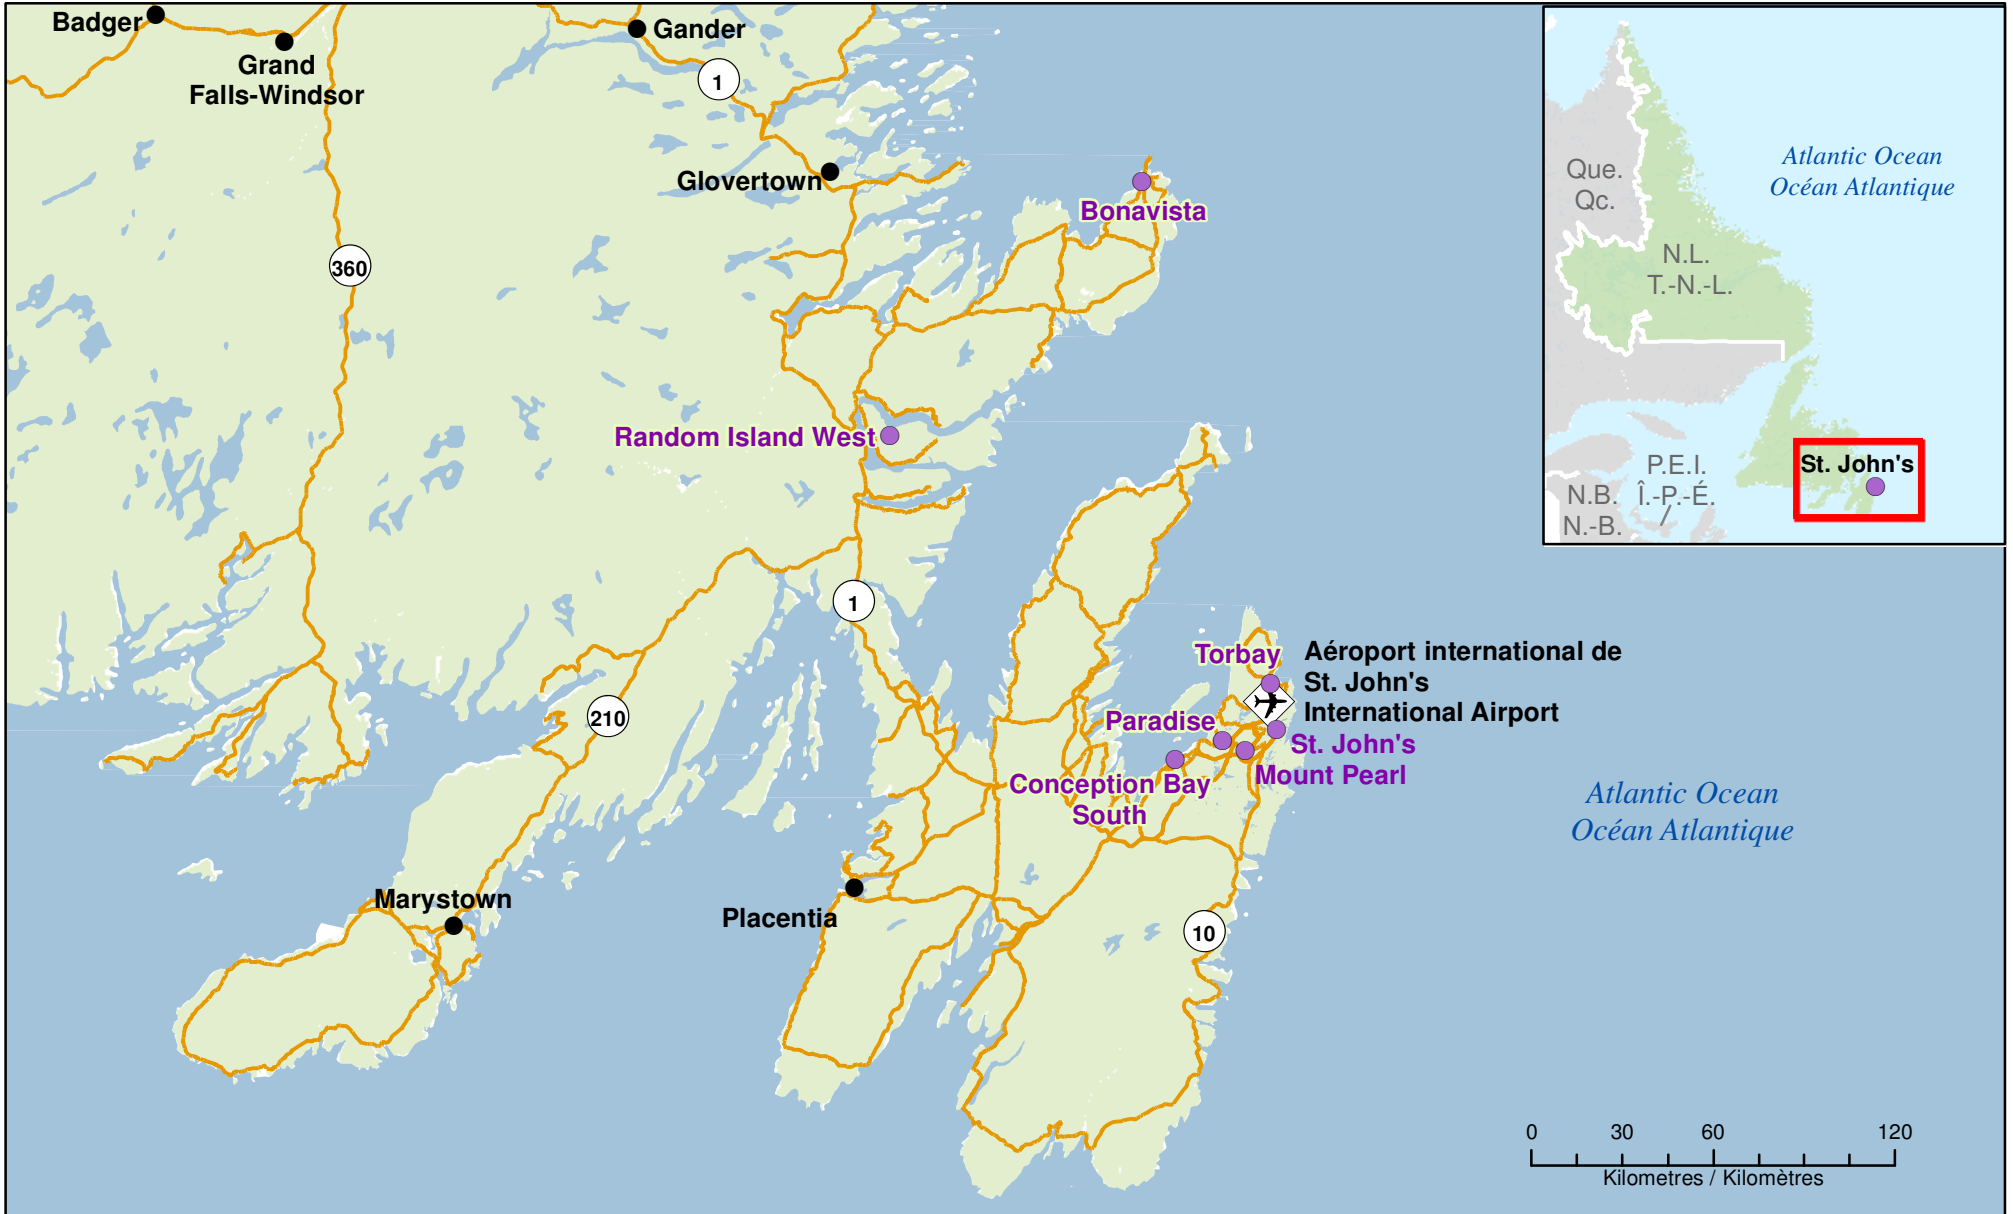

# Eastern Newfoundland Blizzard Blizzards dans l'est de Terre-Neuve

00289-20

- Community / Ville
- Overnight State of Emergency / État d'urgence pendant la nuit
- ✈ Airport / Aéroport
- Highway / Autoroute