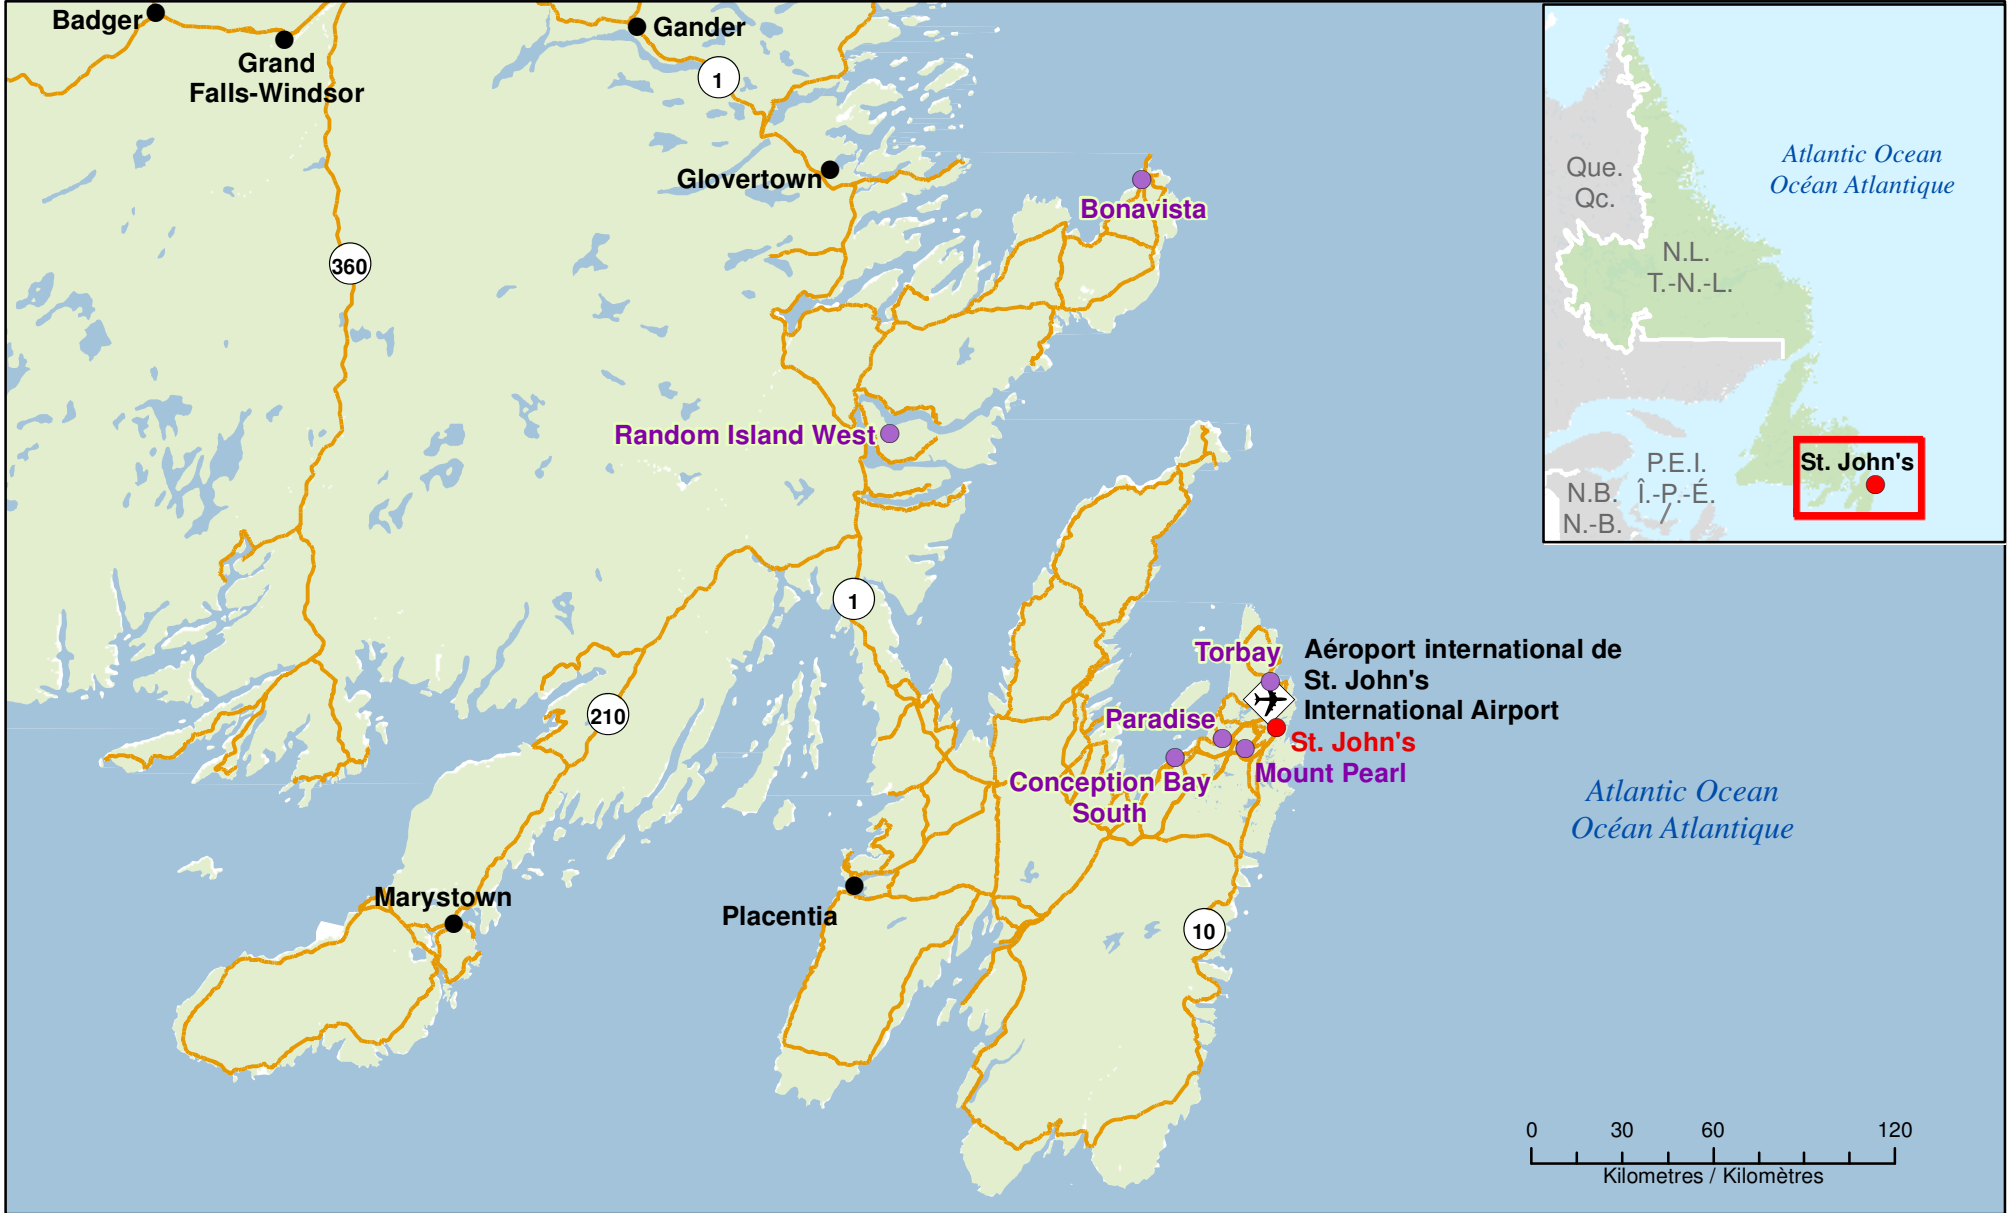

Eastern Newfoundland Blizzard Blizzard dans l'est de Terre-Neuve

00289-20

- Community / Ville
- State of Emergency / État d'urgence
- Overnight State of Emergency / État d'urgence pendant la nuit
- ✈ Affected Airport / Aéroport affecté
- Highway / Autoroute