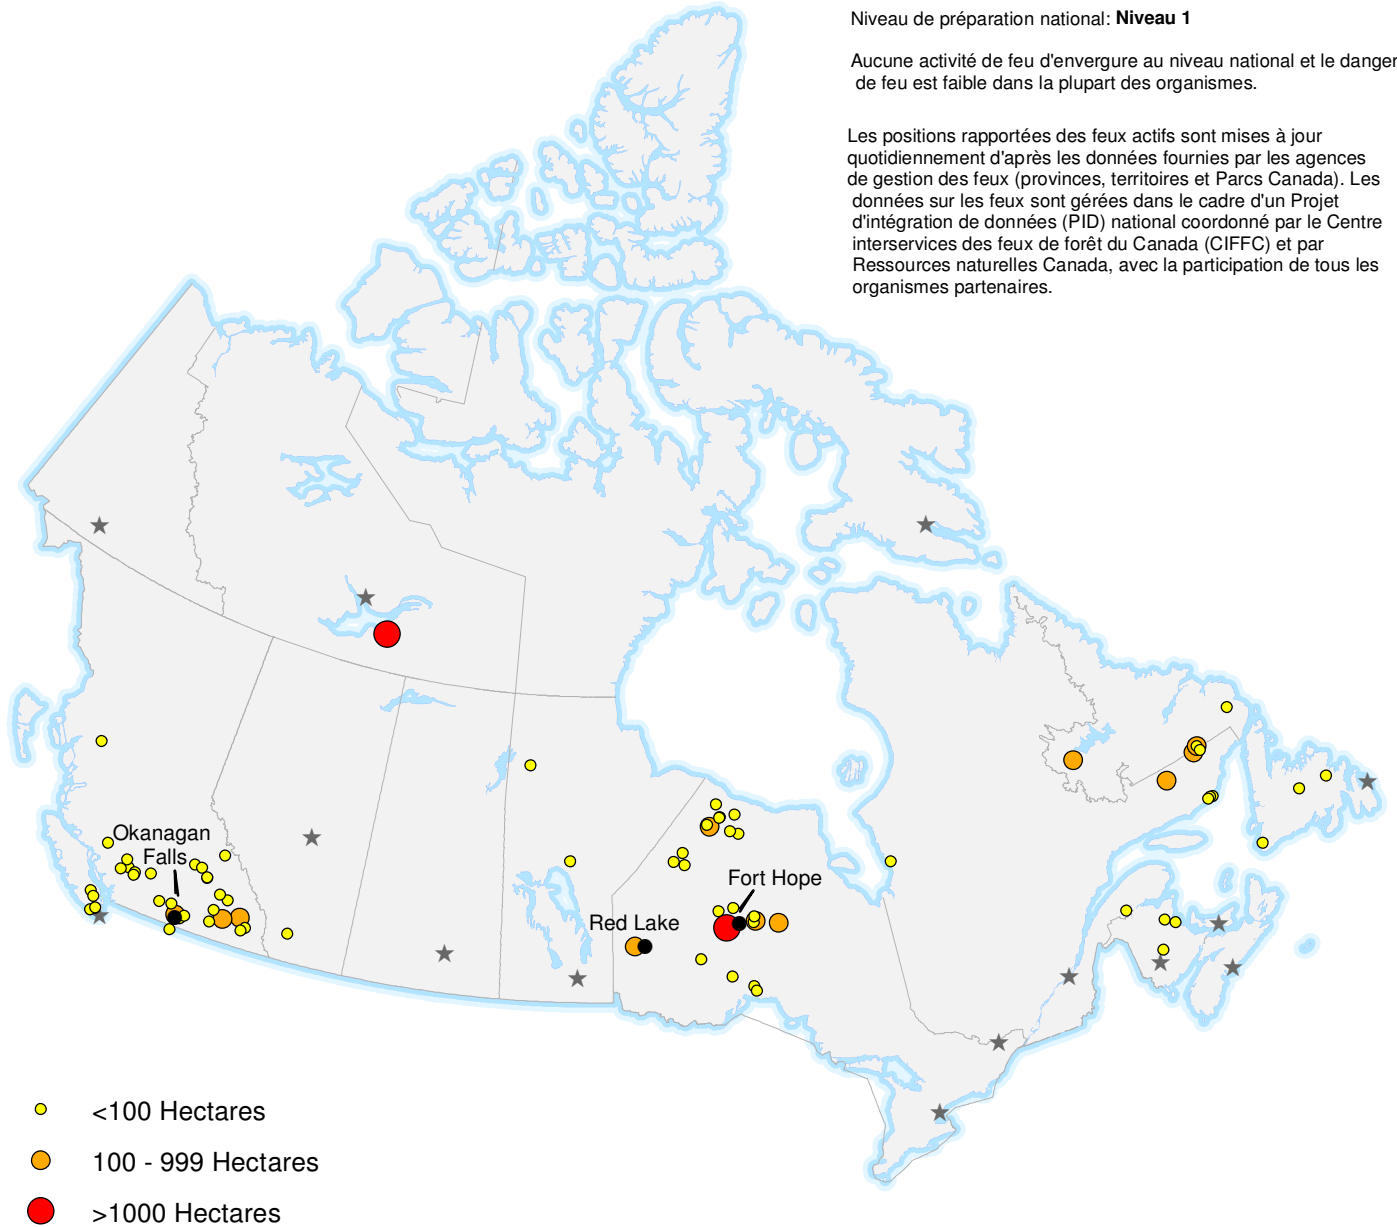

19 août 2020

Centre Interservices des Feux de Forêt du Canada

Niveau de préparation national: **Niveau 1**

Aucune activité de feu d'envergure au niveau national et le danger de feu est faible dans la plupart des organismes.

Les positions rapportées des feux actifs sont mises à jour quotidiennement d'après les données fournies par les agences de gestion des feux (provinces, territoires et Parcs Canada). Les données sur les feux sont gérées dans le cadre d'un Projet d'intégration de données (PID) national coordonné par le Centre interservices des feux de forêt du Canada (CIFFC) et par Ressources naturelles Canada, avec la participation de tous les organismes partenaires.

- <100 Hectares
- 100 - 999 Hectares
- >1000 Hectares