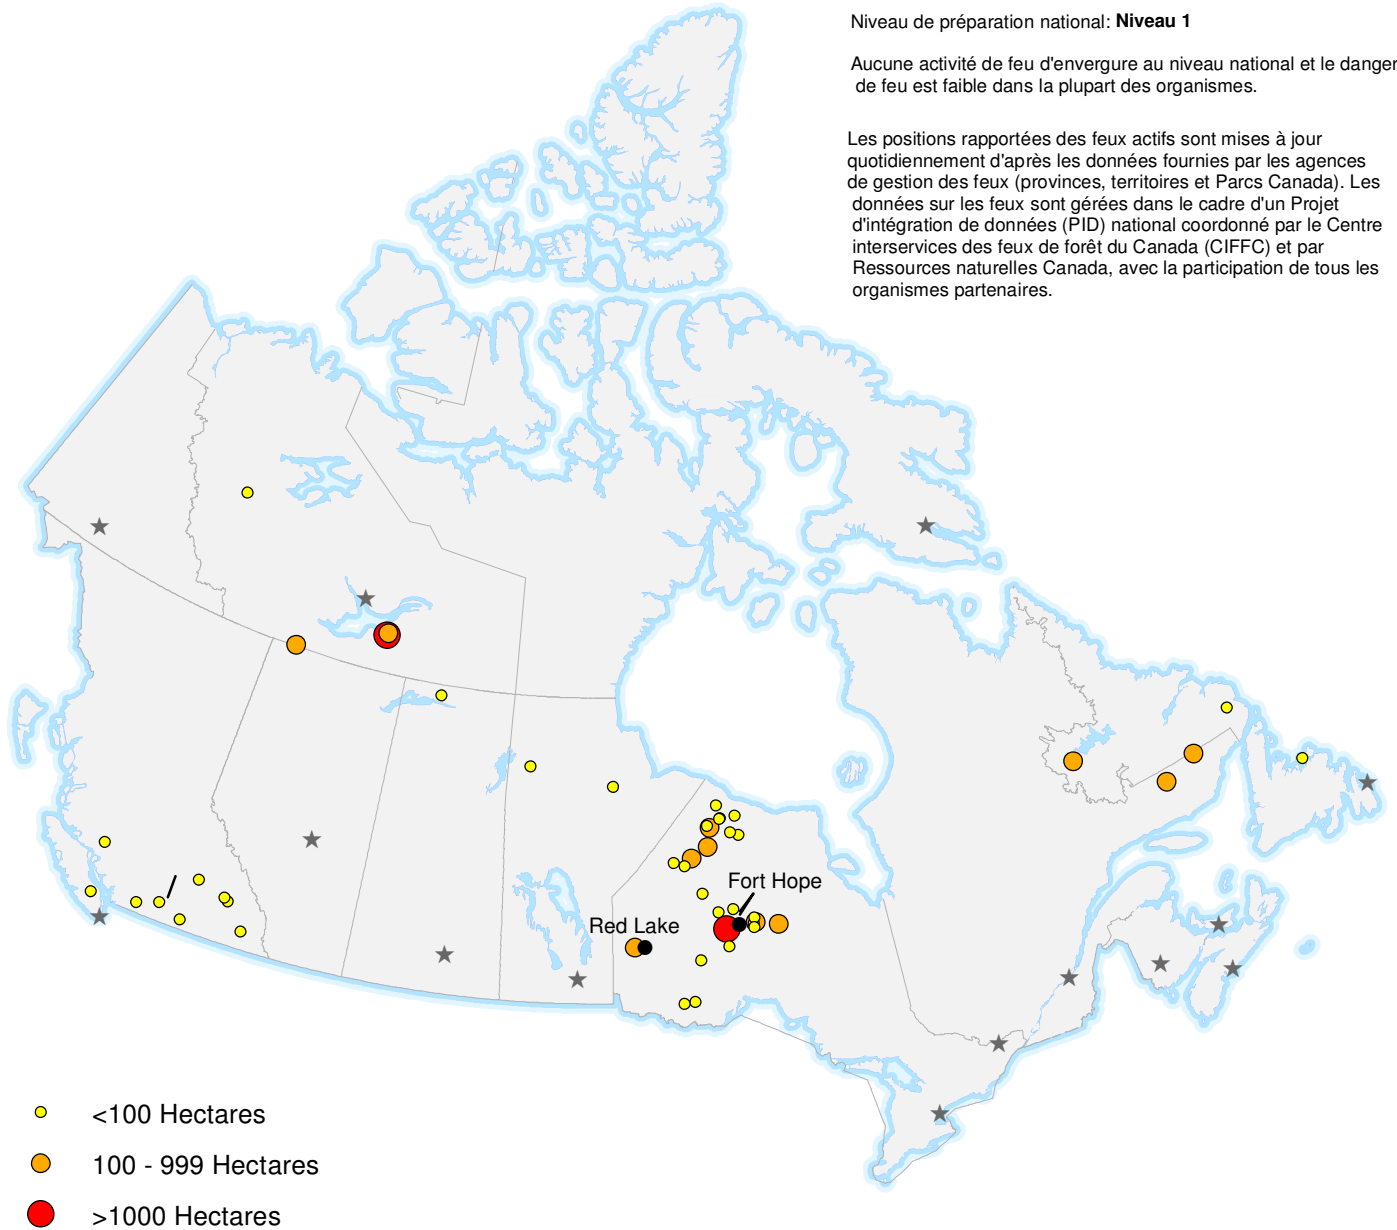

12 août 2020

Centre Interservices des Feux de Forêt du Canada

Niveau de préparation national: **Niveau 1**

Aucune activité de feu d'envergure au niveau national et le danger de feu est faible dans la plupart des organismes.

Les positions rapportées des feux actifs sont mises à jour quotidiennement d'après les données fournies par les agences de gestion des feux (provinces, territoires et Parcs Canada). Les données sur les feux sont gérées dans le cadre d'un Projet d'intégration de données (PID) national coordonné par le Centre interservices des feux de forêt du Canada (CIFFC) et par Ressources naturelles Canada, avec la participation de tous les organismes partenaires.

- <100 Hectares
- 100 - 999 Hectares
- >1000 Hectares