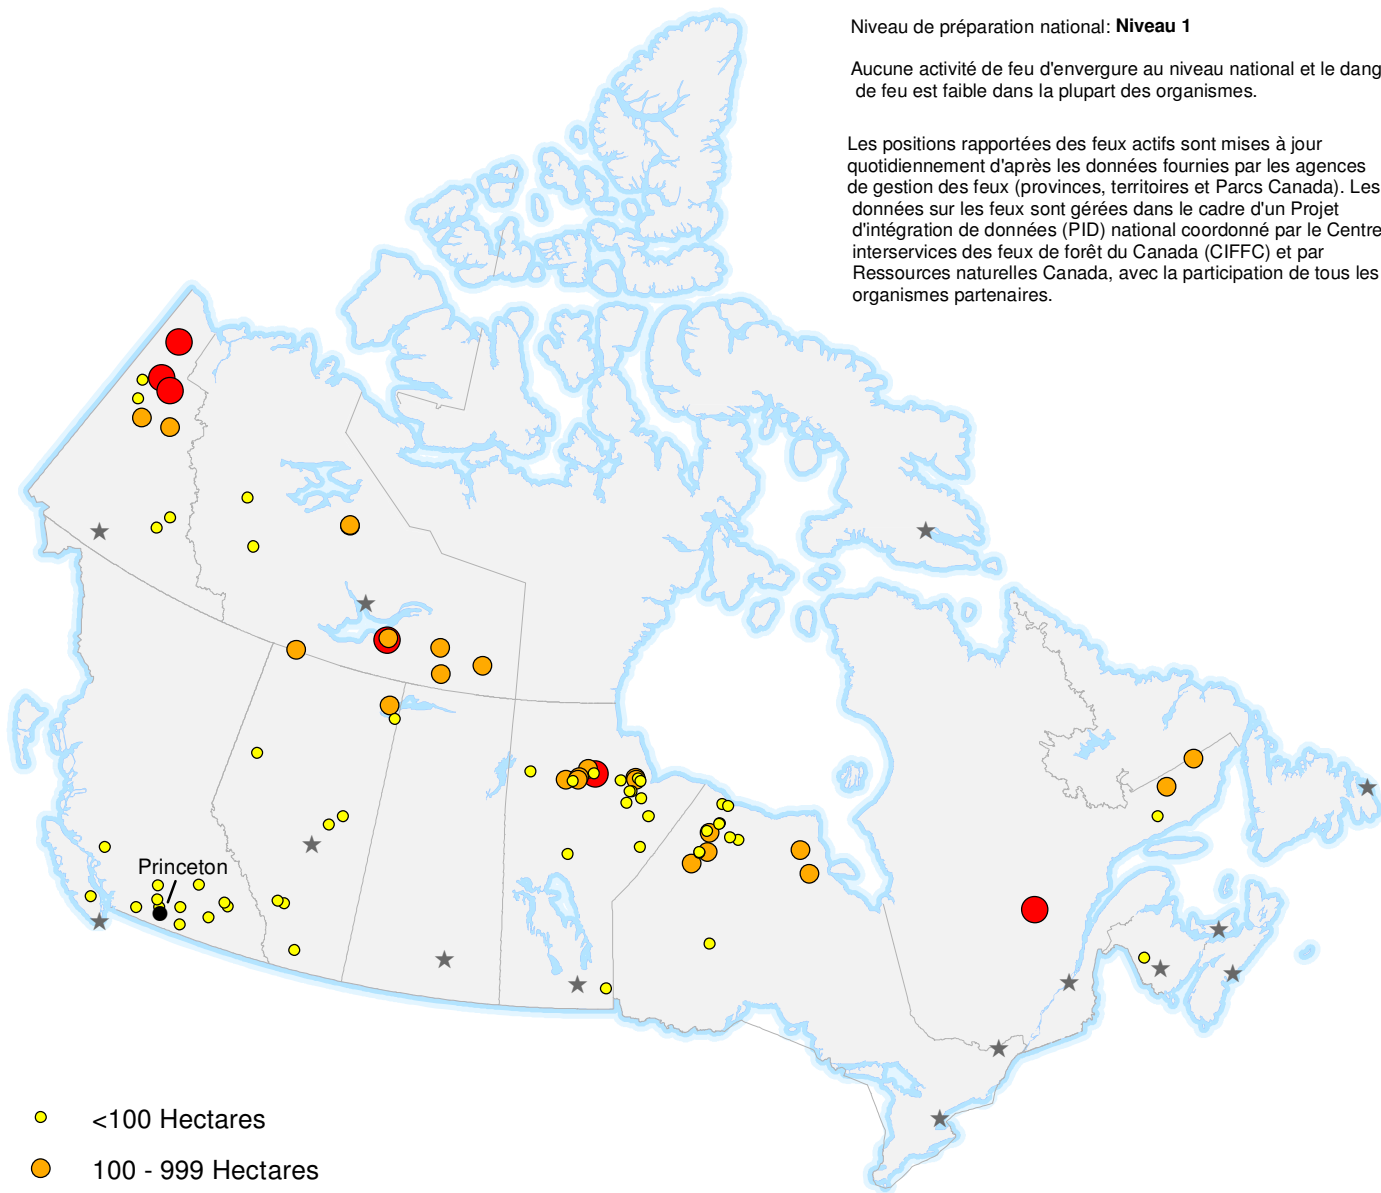

07 août 2020

Centre Interservices des Feux de Forêt du Canada

Niveau de préparation national: **Niveau 1**

Aucune activité de feu d'envergure au niveau national et le danger de feu est faible dans la plupart des organismes.

Les positions rapportées des feux actifs sont mises à jour quotidiennement d'après les données fournies par les agences de gestion des feux (provinces, territoires et Parcs Canada). Les données sur les feux sont gérées dans le cadre d'un Projet d'intégration de données (PID) national coordonné par le Centre interservices des feux de forêt du Canada (CIFFC) et par Ressources naturelles Canada, avec la participation de tous les organismes partenaires.

- <100 Hectares
- 100 - 999 Hectares
- >1000 Hectares