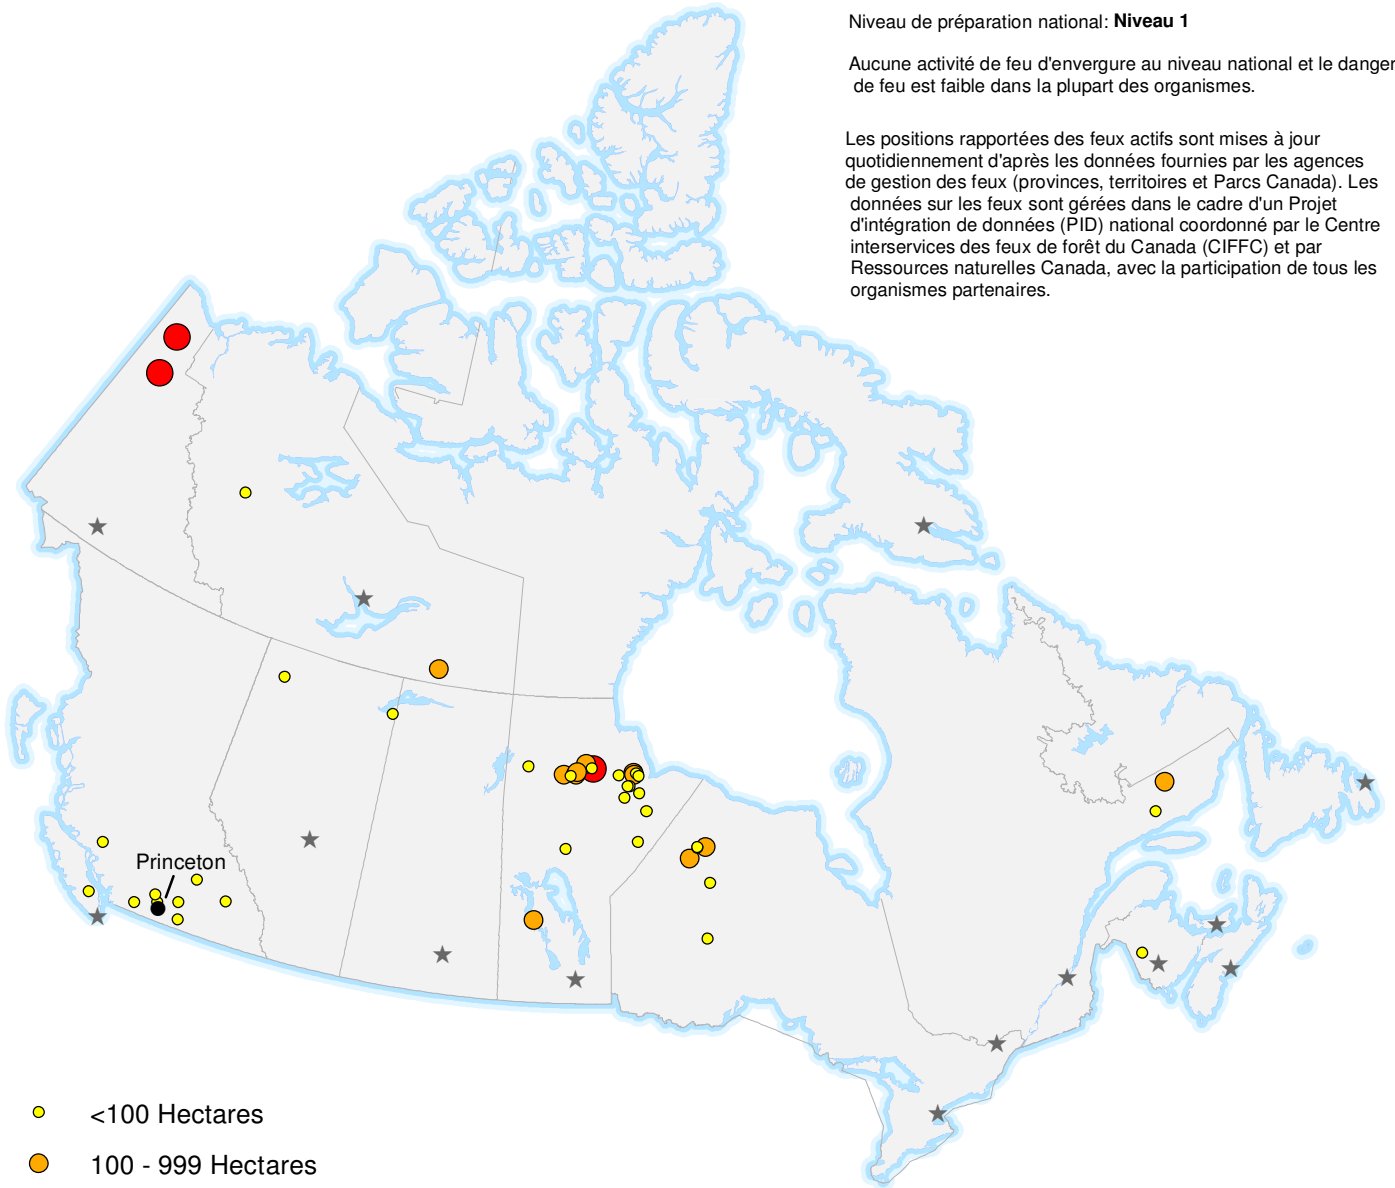

05 août 2020

Centre Interservices des Feux de Forêt du Canada

Niveau de préparation national: **Niveau 1**

Aucune activité de feu d'envergure au niveau national et le danger de feu est faible dans la plupart des organismes.

Les positions rapportées des feux actifs sont mises à jour quotidiennement d'après les données fournies par les agences de gestion des feux (provinces, territoires et Parcs Canada). Les données sur les feux sont gérées dans le cadre d'un Projet d'intégration de données (PID) national coordonné par le Centre interservices des feux de forêt du Canada (CIFFC) et par Ressources naturelles Canada, avec la participation de tous les organismes partenaires.

- <100 Hectares
- 100 - 999 Hectares
- >1000 Hectares