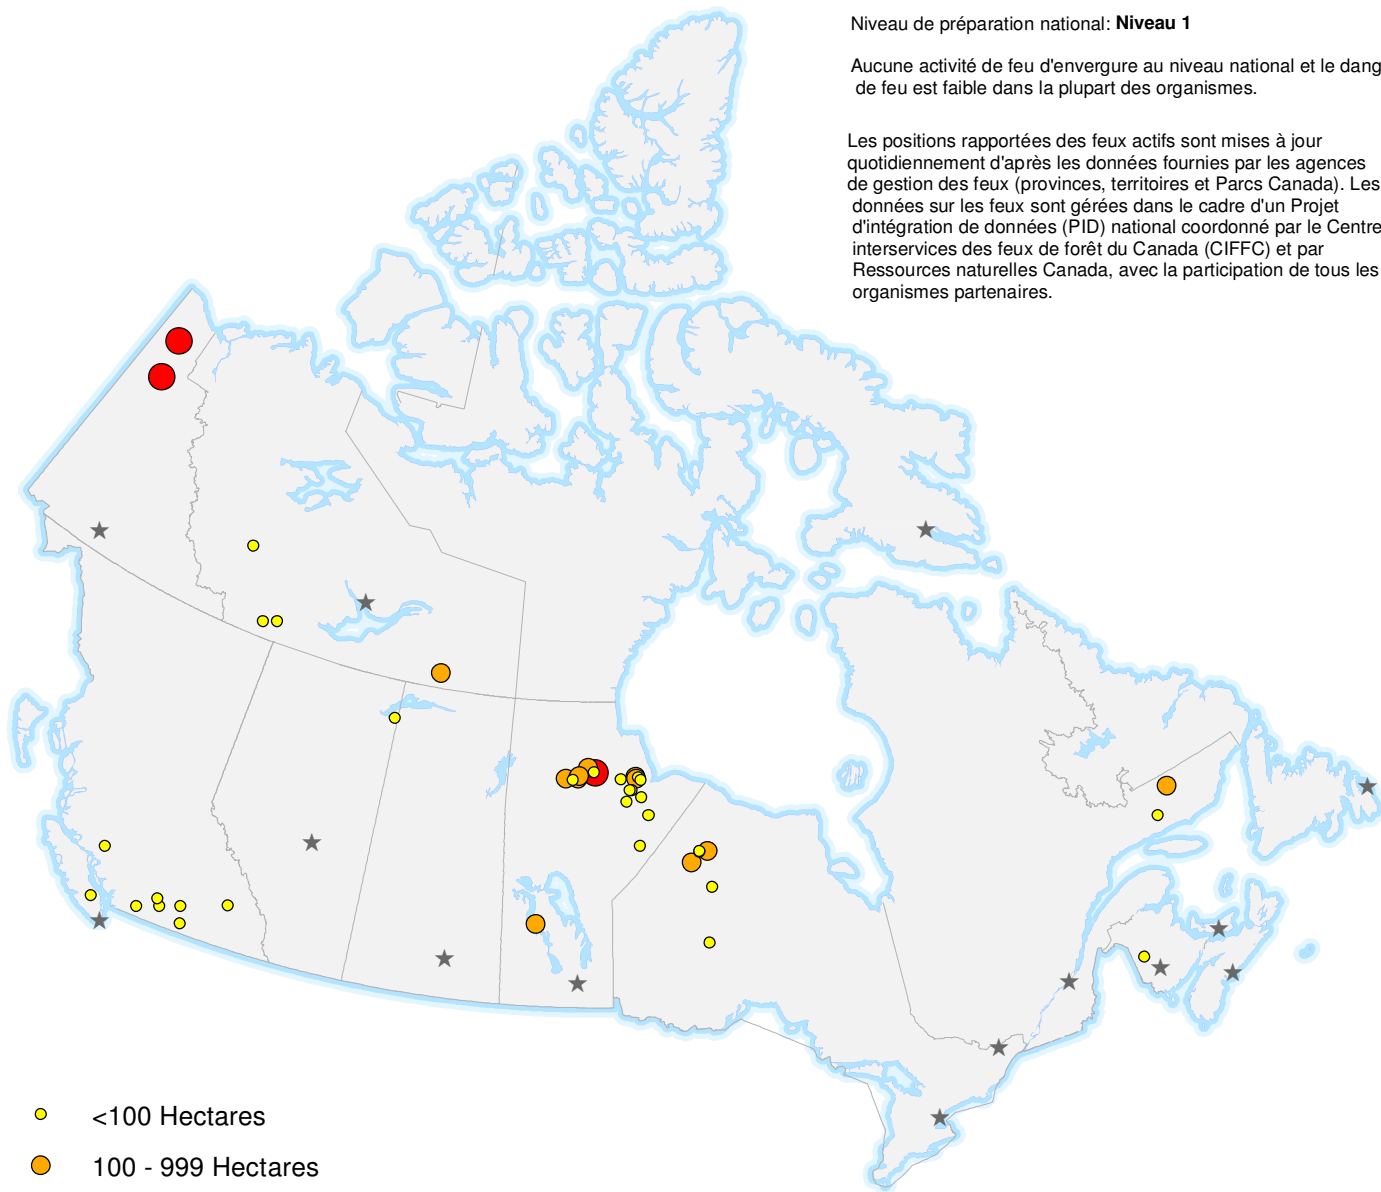

04 août 2020

Centre Interservices des Feux de Forêt du Canada

Niveau de préparation national: **Niveau 1**

Aucune activité de feu d'envergure au niveau national et le danger de feu est faible dans la plupart des organismes.

Les positions rapportées des feux actifs sont mises à jour quotidiennement d'après les données fournies par les agences de gestion des feux (provinces, territoires et Parcs Canada). Les données sur les feux sont gérées dans le cadre d'un Projet d'intégration de données (PID) national coordonné par le Centre interservices des feux de forêt du Canada (CIFFC) et par Ressources naturelles Canada, avec la participation de tous les organismes partenaires.

- <100 Hectares
- 100 - 999 Hectares
- >1000 Hectares