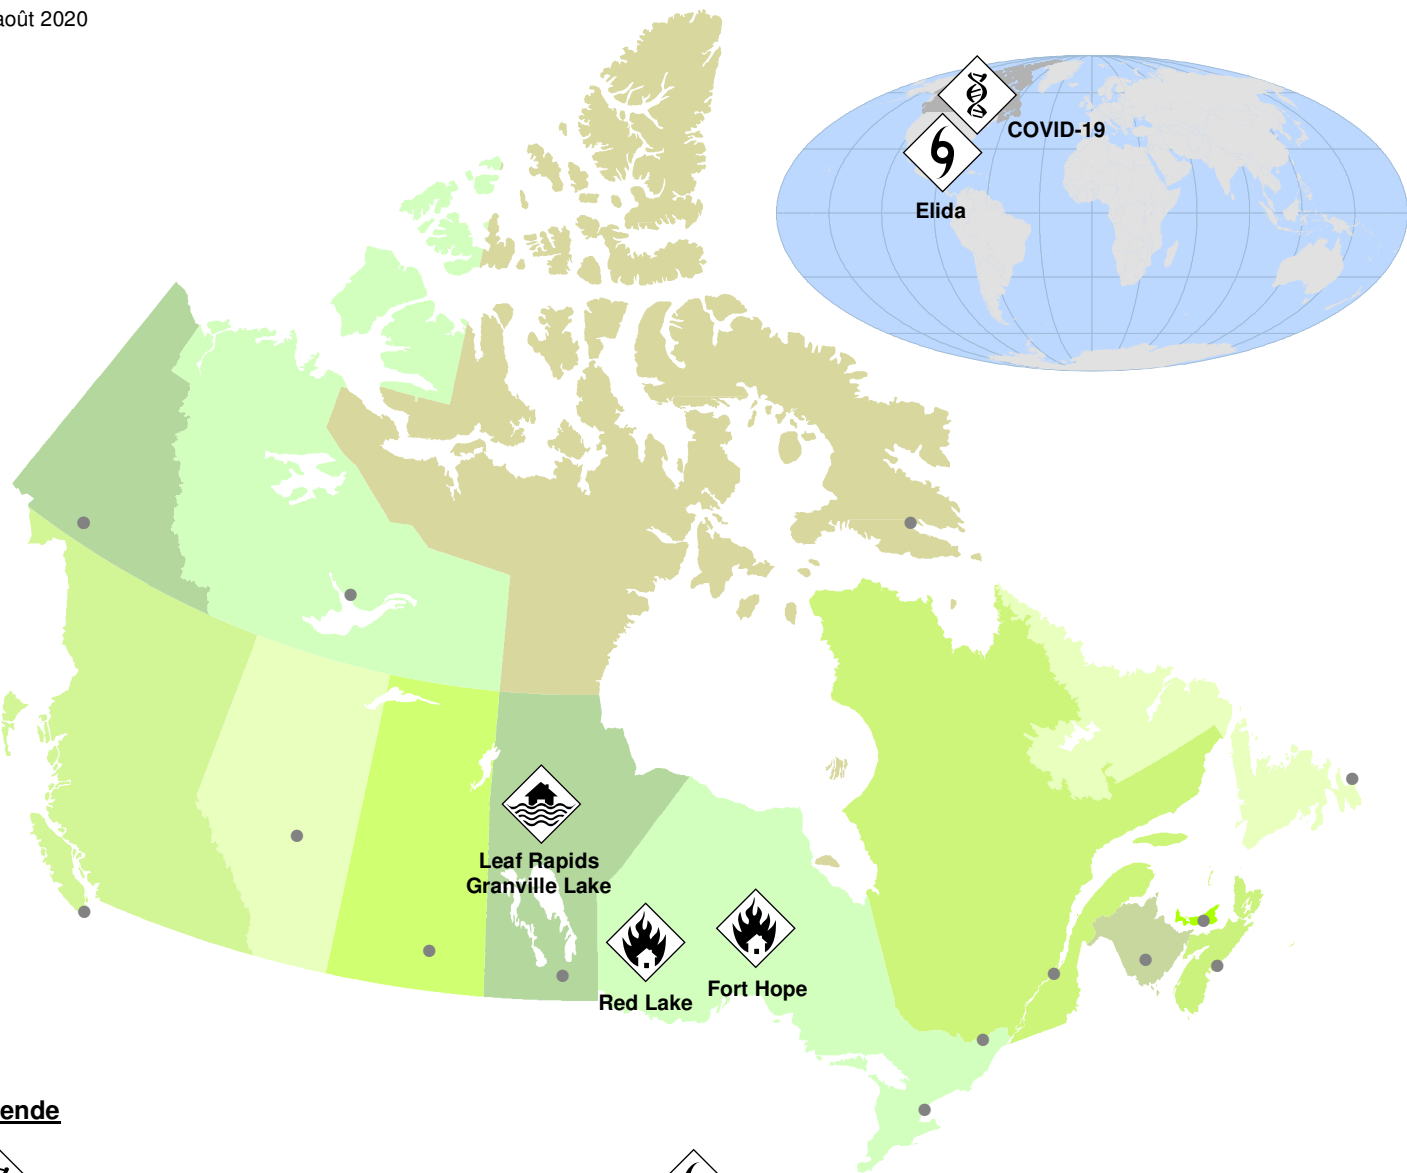

12 août 2020

Légende

- | | | | |
|--|---|---|--------------------------------------|
|  | Incident relatif à la santé humaine |  | Cyclone tropical - Tempête tropicale |
|  | Phénomène météorologique extrême - Inondation |  | Feu - Incendie en milieu périurbain |