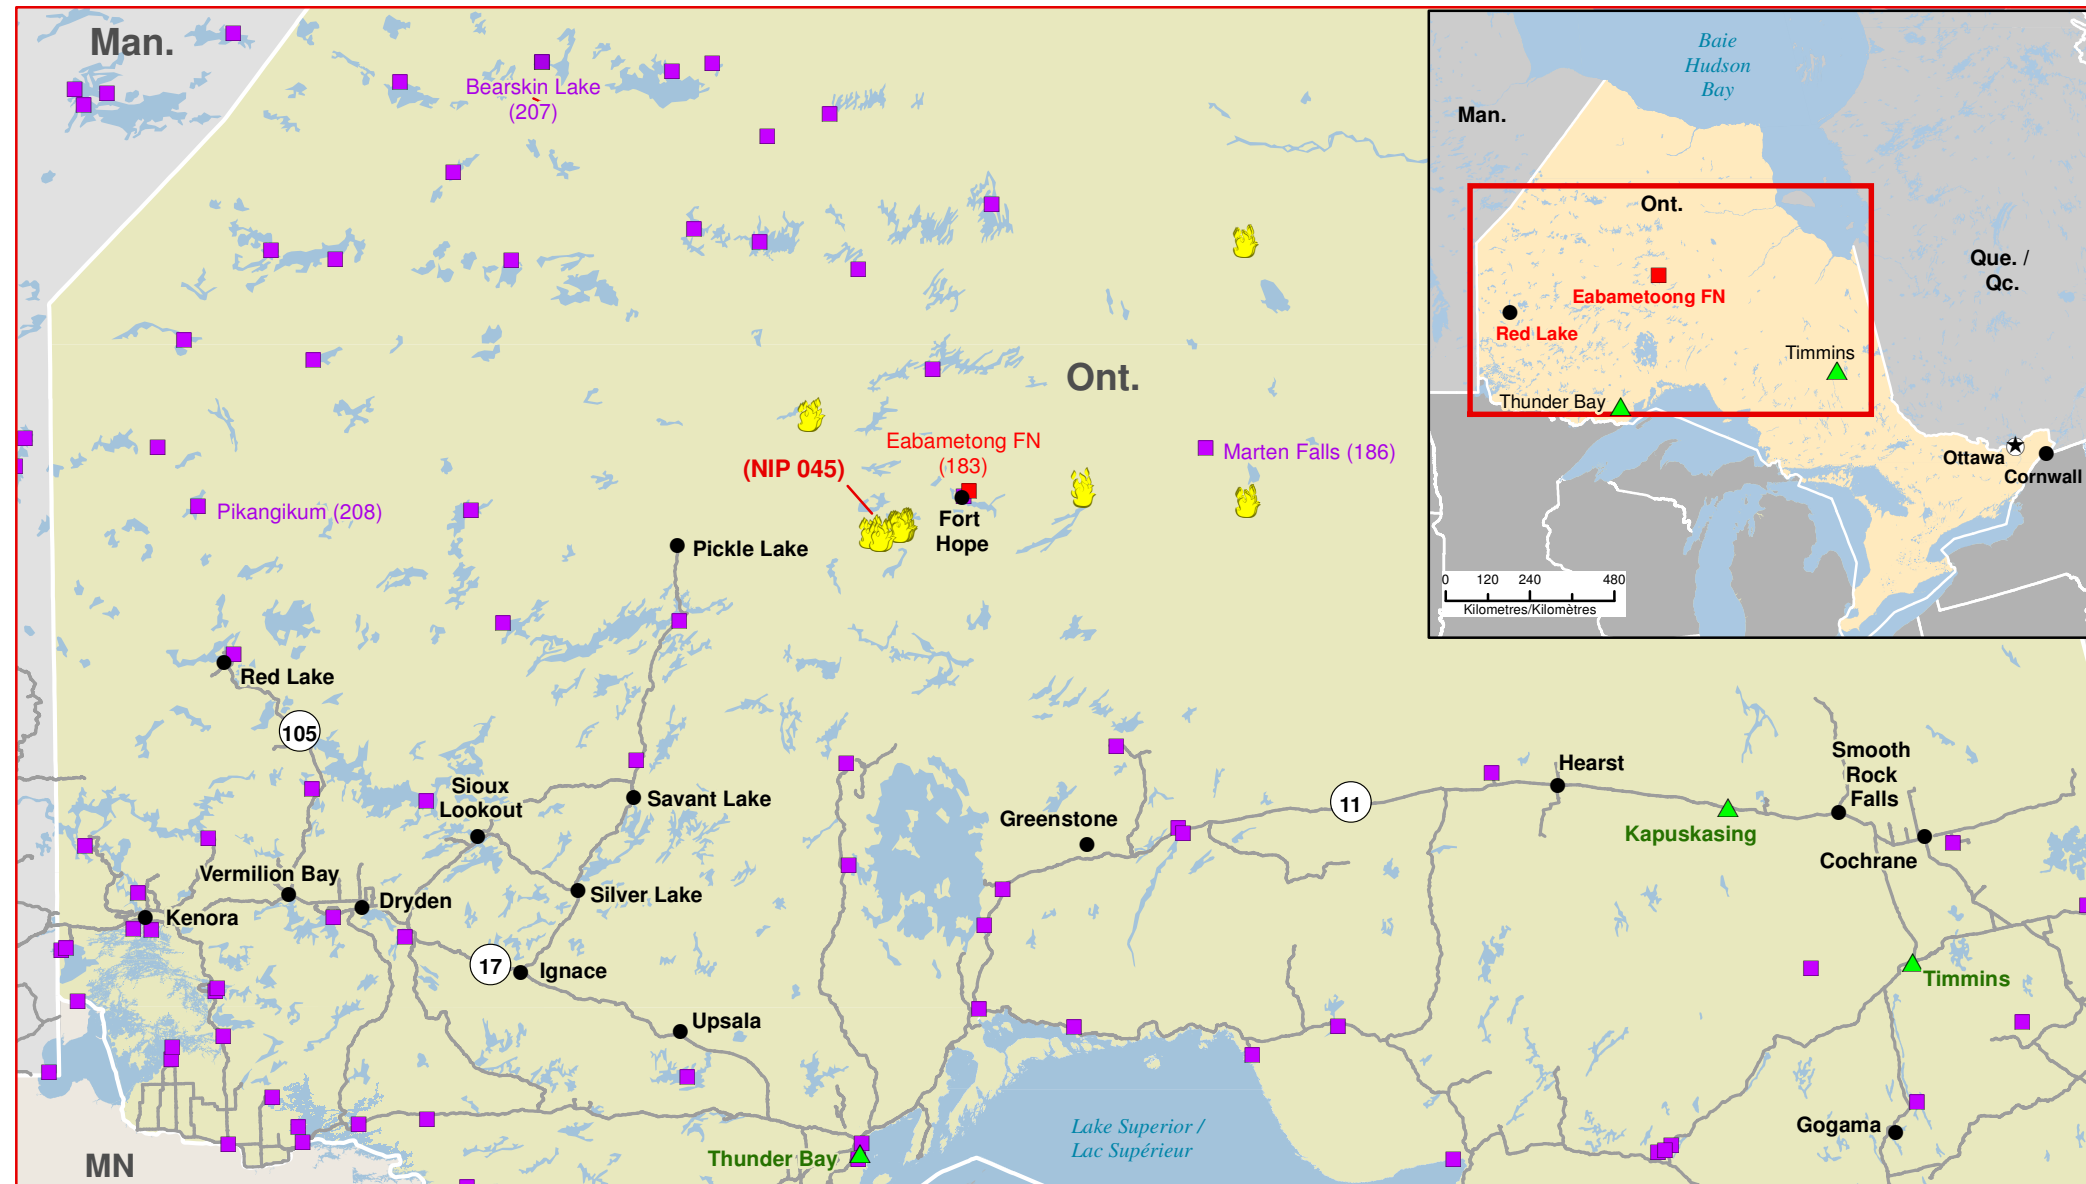

**02355-20**  
**Ontario Wildfires**  
**Feux de forêt en Ontario**

First Nations' geographic location are approximate on this map. / La localisation géographique des Premières Nations est approximative sur cette carte.

- Community / Ville
- First Nations Reserve (Band #) / Réserve de Première Nation (No. de bande)
- Affected First Nations Reserve (Band #) / Réserve de Première Nation affectée (No. de bande)
- ▲ Host Community / Communauté d'accueil
- Highway / Autoroute
- 🔥 Fire detections over the last 24 hours / Incendies détectés au cours des 24 dernières heures
- 🔥 Fire detections over the last 3 days / Incendies détectés au cours des 3 derniers jours
- 🔥 Fire detections over the last 7 days / Incendies détectés au cours des 7 derniers jours