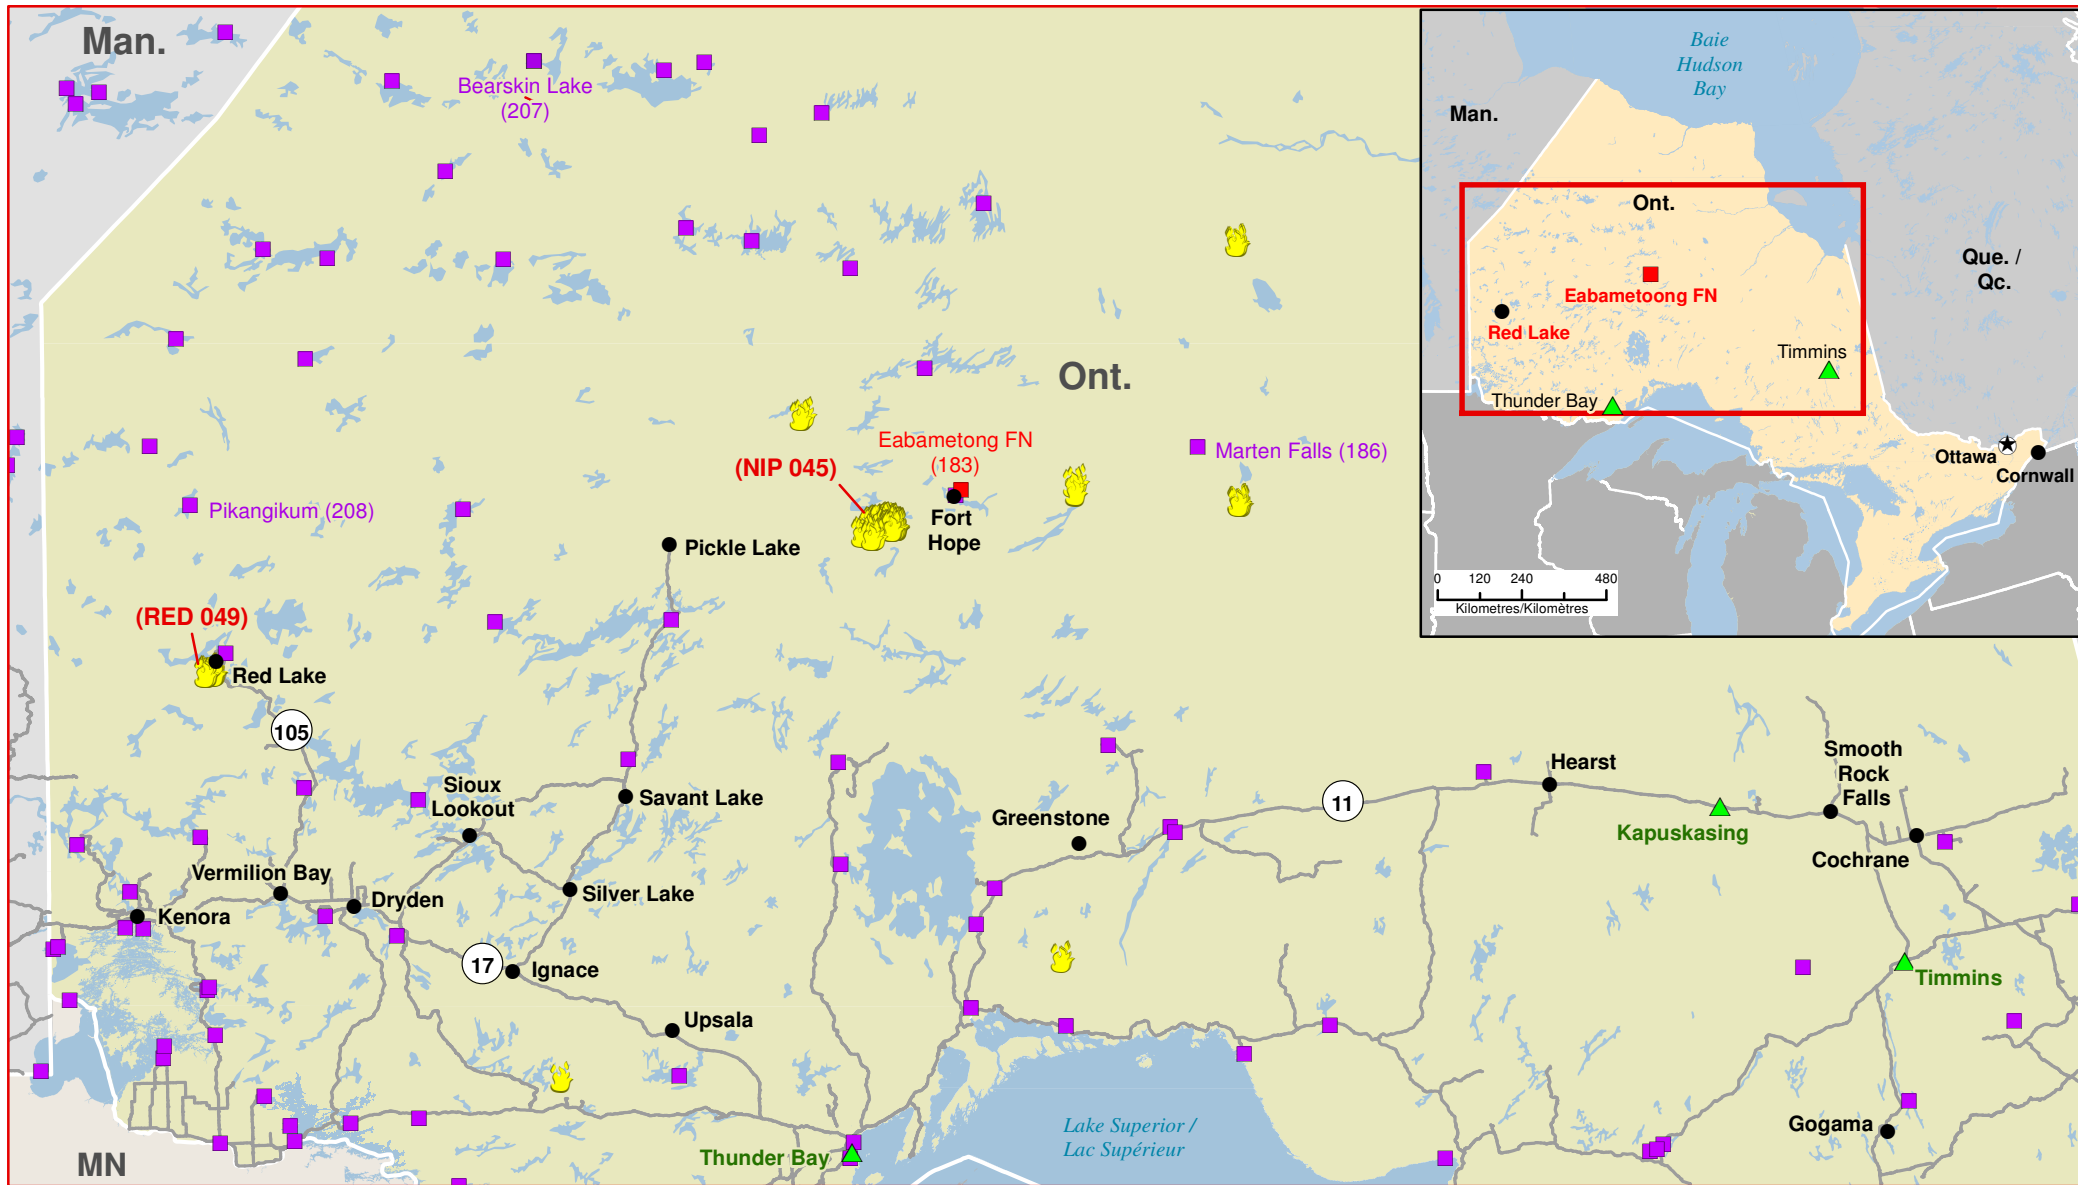

**02355-20**  
**Ontario Wildfires**  
**Feux de forêt en Ontario**

First Nations' geographic location are approximate on this map. / La localisation géographique des Premières Nations est approximative sur cette carte.

- Community / Ville
- First Nations Reserve (Band #) / Réserve de Première Nation (No. de bande)
- Affected First Nations Reserve (Band #) / Réserve de Première Nation affectée (No. de bande)
- ▲ Host Community / Communauté d'accueil
- Highway / Autoroute
- 🔥 Fire detections over the last 24 hours / Incendies détectés au cours des 24 dernières heures
- 🔥 Fire detections over the last 3 days / Incendies détectés au cours des 3 derniers jours
- 🔥 Fire detections over the last 7 days / Incendies détectés au cours des 7 derniers jours